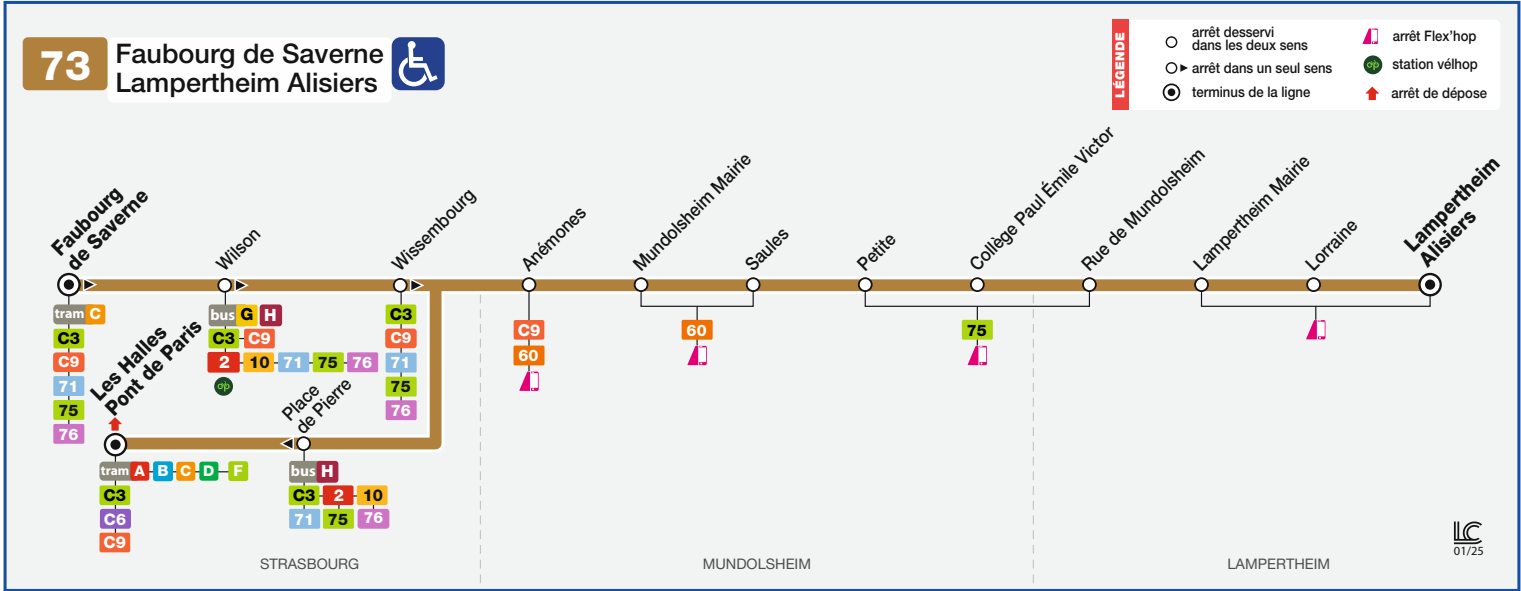

73

Faubourg de Saverne
Lampertheim Alisiers

HORAIRES BUS Timetable / Fahrplan

DU From Vom **13/01/2025** au Until Bis **06/07/2025**

Informations exceptionnelles / Exceptional information / Außergewöhnliche Informationen

En raison de travaux de réaménagement du secteur des Halles, à partir du 13 janvier 2025, de nouveaux horaires sont mis en place et le terminus Les Halles Sébastopol est déplacé à l'arrêt Faubourg de Saverne dans la rue du Marais Vert.

Due to redevelopment in the Les Halles area, starting on 13 January 2025, new timetables have been introduced and the Les Halles Sébastopol terminus has been moved to the Faubourg de Saverne stop in the rue du Marais Vert.

Aufgrund von Arbeiten für die Neugestaltung des Sektors Les Halles, ab dem 13. Januar 2025, werden neue Fahrpläne eingeführt und die Endstation Les Halles Sébastopol wird zur Haltestelle Faubourg de Saverne in der Rue du Marais Vert verlegt.