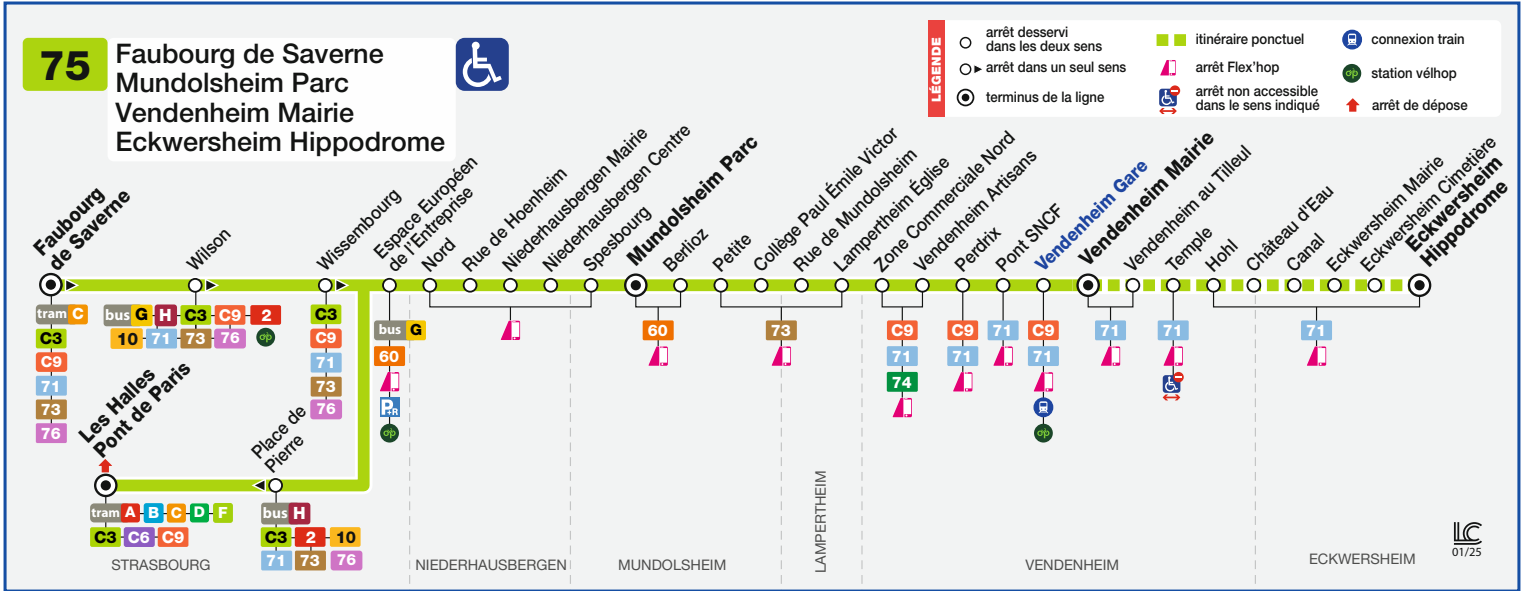

75

- Faubourg de Saverne
- Mundolsheim Parc / Vendenheim Mairie / Eckwersheim Hippodrome

HORAIRES BUS Timetable / Fahrplan

DU From Vom **13/01/2025** ou Until Bis **06/07/2025**

Informations exceptionnelles / Exceptional information / Außergewöhnliche Informationen

En raison de travaux de réaménagement du secteur des Halles, à partir du 13 janvier 2025, de nouveaux horaires sont mis en place et le terminus Les Halles Sébastopol est déplacé à l'arrêt Faubourg de Saverne dans la rue du Marais Vert.

Due to redevelopment work in the Les Halles area, starting on 13 January 2025, new timetables have been introduced and the Les Halles Sébastopol terminus has been moved to the Faubourg de Saverne stop in the rue du Marais Vert.

Aufgrund von Arbeiten für die Neugestaltung des Sektors Les Halles, ab dem 13. Januar 2025, werden neue Fahrpläne eingeführt und die Endstation Les Halles Sébastopol wird zur Haltestelle Faubourg de Saverne in der Rue du Marais Vert verlegt.

Calendrier des horaires
Timetable
Fahrplan:

Scannez le QR code
Scan the QR code
Scannen Sie den QR code: