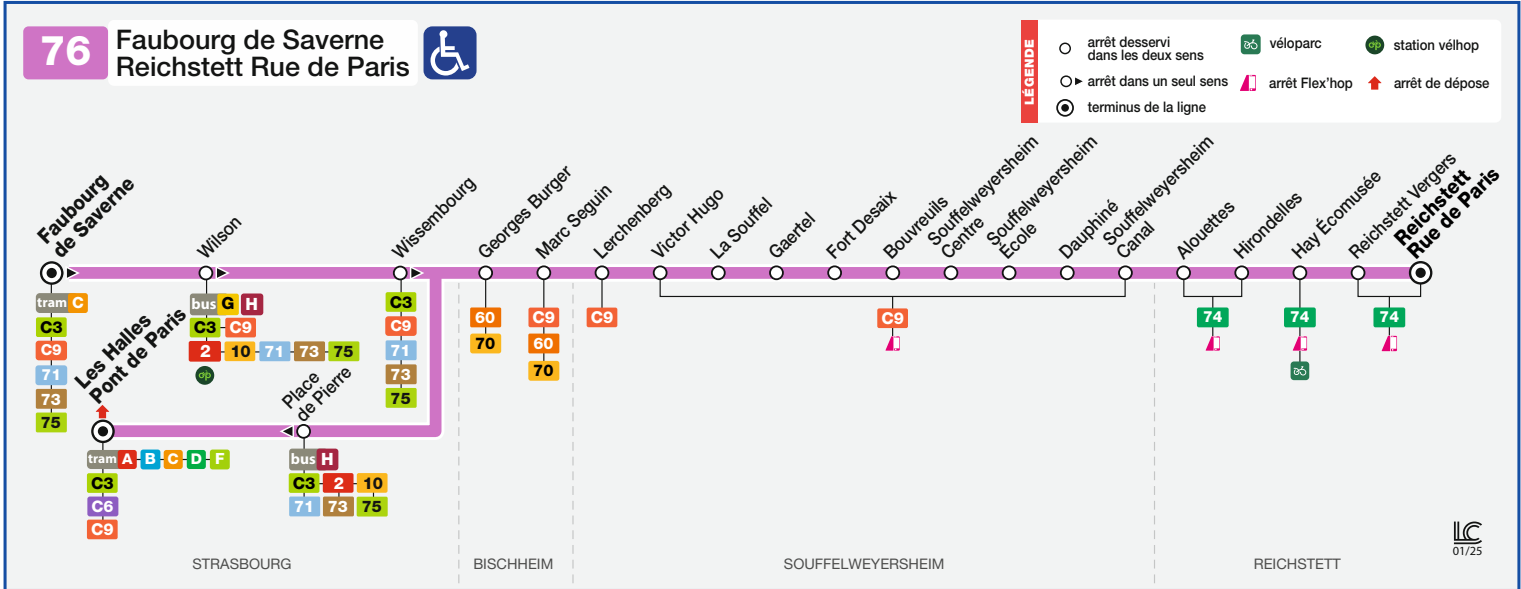

76

Faubourg de Saverne
Reichstett Rue de Paris

HORAIRES BUS Timetable / Fahrplan

DU From Vom **13/01/2025** au Until Bis **06/07/2025**

Informations exceptionnelles / Exceptional information / Außergewöhnliche Informationen

En raison de travaux de réaménagement du secteur des Halles, à partir du 13 janvier 2025, de nouveaux horaires sont mis en place et le terminus Les Halles Sébastopol est déplacé à l'arrêt Faubourg de Saverne dans la rue du Marais Vert.

Due to redevelopment work in the Les Halles area, starting on 13 January 2025, new timetables have been introduced and the Les Halles Sébastopol terminus has been moved to the Faubourg de Saverne stop in the rue du Marais Vert.

Aufgrund von Arbeiten für die Neugestaltung des Sektors Les Halles, ab dem 13. Januar 2025, werden neue Fahrpläne eingeführt und die Endstation Les Halles Sébastopol wird zur Haltestelle Faubourg de Saverne in der Rue du Marais Vert verlegt.