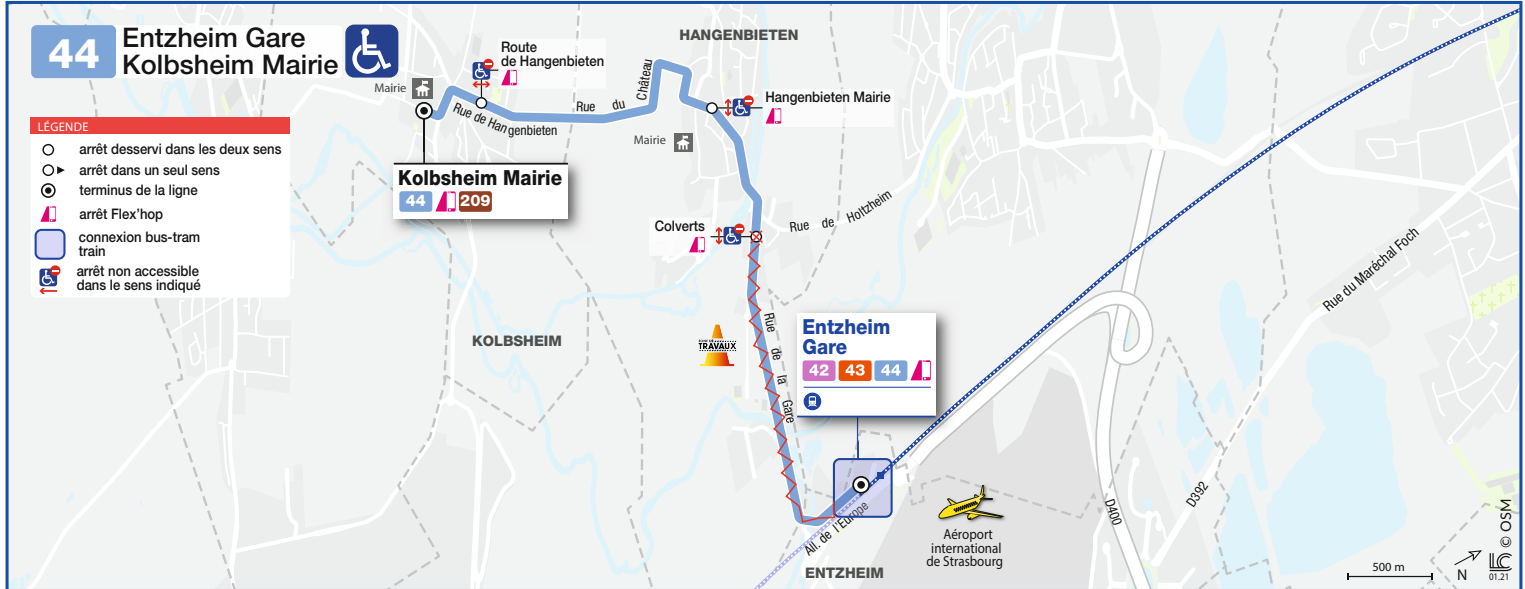

44

- Entzheim Gare
- Kolbsheim Mairie

HORAIRES BUS Timetable / Fahrplan

DU From Vom **07/04/2025** au Until Bis **11/04/2025**

flex'hop

En complément des départs déjà existants en semaine, des **départs supplémentaires à la demande** sont proposés entre 5h00 et minuit ainsi que le samedi, le dimanche et les jours fériés, à tous les arrêts de cette ligne ainsi qu'aux arrêts symbolisés par le picto flex'hop 🚶

TRAVAUX

Du lundi 7 au vendredi 11 avril inclus : les arrêts Colverts et Seigneurs ne sont pas desservis, veuillez rejoindre les arrêts Hangenbieten Mairie situés rue du 14 Juillet.

Lundi à vendredi / Monday to Friday / Montag bis Freitag

44 Direction / Richtung Kolbsheim Mairie

DÉPARTS <i>en</i> DE LA GARE DE STRASBOURG	6 55	7 49	8 44	16 06	17 01	17 46	18 41	19 25
ARRIVÉES <i>en</i> EN GARE D'ENTZHEIM AÉROPORT	7 04	8 01	8 55	16 15	17 10	17 57	18 52	19 36
ENTZHEIM GARE	7 14	8 10	9 00	16 20	17 14	18 06	18 59	19 47
HANGENBIETEN MAIRIE	7 30	8 26	9 16	16 36	17 30	18 22	19 15	20 03
ROUTE DE HANGENBIETEN	7 34	8 30	9 20	16 40	17 34	18 26	19 19	20 07
KOLBSHEIM MAIRIE	7 35	8 31	9 21	16 41	17 35	18 27	19 20	20 08

44 Direction / Richtung Entzheim Gare

KOLBSHEIM MAIRIE	6 51	7 40	8 34	15 54	16 46	17 42	18 35	19 23
ROUTE DE HANGENBIETEN	6 51	7 40	8 34	15 54	16 46	17 42	18 35	19 23
HANGENBIETEN MAIRIE	6 56	7 45	8 39	15 59	16 51	17 47	18 40	19 28
ENTZHEIM GARE	7 12	8 01	8 55	16 15	17 07	18 03	18 56	19 44
DÉPARTS <i>en</i> DE LA GARE D'ENTZHEIM AÉROPORT	7 21	8 09	9 04	16 20	17 13	18 12	19 04	19 51
ARRIVÉES <i>en</i> EN GARE DE STRASBOURG	7 32	8 20	9 15	16 31	17 25	18 24	19 16	19 59