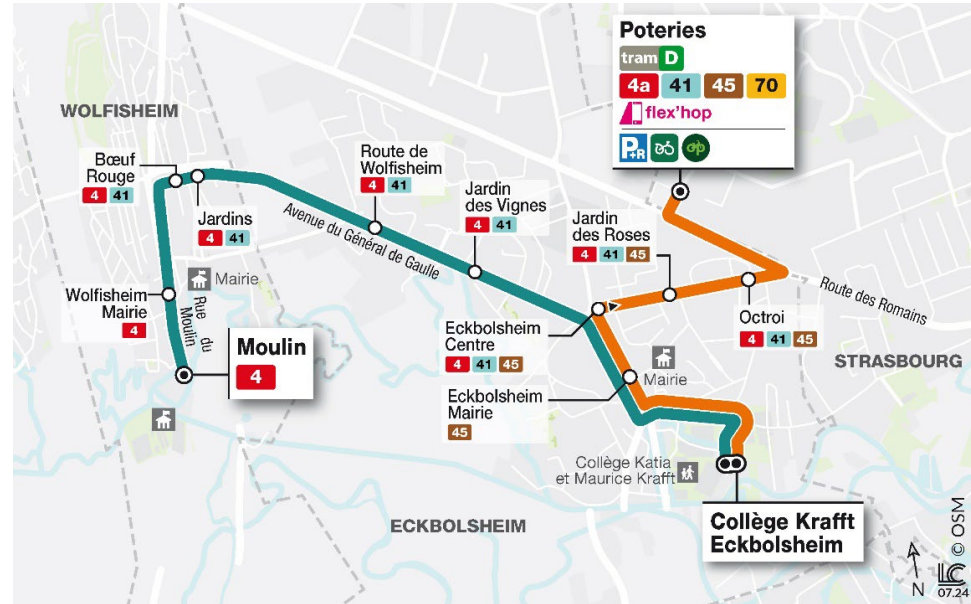

Collège Krafft (Eckbolsheim)

Horaires 2024/2025

J'habite à Wolfisheim

Aller

Arrêts	Lundi à vendredi	Lundi-Mardi-Jeudi-Vendredi
Moulin	7h34	13h14
Wolfisheim Mairie	7h35	13h15
Bœuf Rouge	7h37	13h17
Jardins	7h38	13h18
Route de Wolfisheim	7h40	13h20
Jardin des Vignes	7h41	13h21
Collège Krafft Eckbolsheim	7h45	13h25

Retour

Arrêts	Lundi à vendredi	Vendredi	Lundi-Mardi - Jeudi - Vendredi	Lundi-Mardi - Jeudi
Collège Krafft Eckbolsheim	12h00	15h30	16h45	17h40
Jardin des Vignes	12h04	15h34	16h49	17h44
Route de Wolfisheim	12h05	15h35	16h50	17h45
Jardins	12h07	15h37	16h52	17h47
Bœuf Rouge	12h08	15h38	16h53	17h48
Wolfisheim Mairie	12h10	15h40	16h55	17h50
Moulin	12h11	15h41	16h56	17h51

Pratique !

Les lignes scolaires Al&Rtour, ce sont des trajets tous les jours, **du lundi au vendredi**, en période scolaire.

Les jours de rentrée ou certains jours spécifiques, **les horaires Al&Rtour sont spécialement adaptés** aux horaires de l'établissement scolaire.

* L'arrêt **Eckbolsheim Centre** est desservi uniquement dans le sens retour.

En complément, les lignes régulières du réseau CTS vous permettent également de vous déplacer.

Retour

Arrêts	Lundi à vendredi	Lundi-Mardi-Jeudi		Vendredi	
Collège Krafft Eckbolsheim	12h00	16h45	17h40	15h30	16h45
Eckbolsheim Mairie	12h03	16h48	17h43	15h33	16h48
Eckbolsheim Centre *	12h05	16h50	17h45	15h35	16h50
Jardin des Roses	12h06	16h51	17h46	15h36	16h51
Octroi	12h07	16h52	17h47	15h37	16h52
Poteries	12h10	16h55	17h50	15h40	16h55