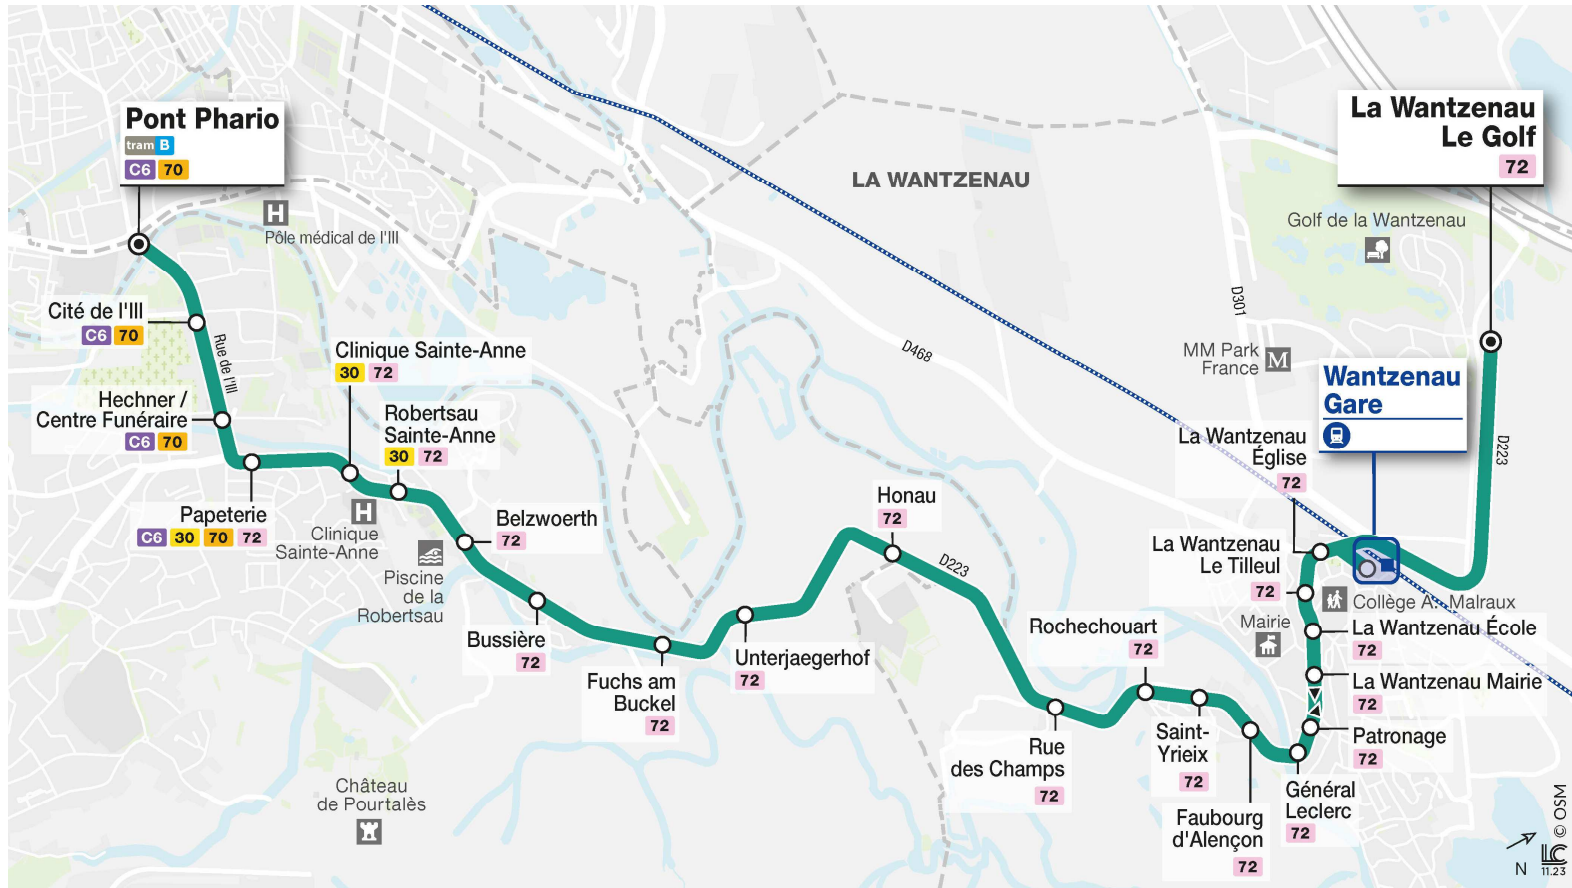

J'habite à la Wantzenau

Aller

Arrêts	Lundi à vendredi	Samedi
La Wantzenau Le Golf	7h34	7h24
La Wantzenau Gare	7h39	7h29
La Wantzenau Eglise	7h40	7h30
La Wantzenau Le Tilleul	7h42	7h32
La Wantzenau Ecole	7h42	7h32
La Wantzenau Mairie	7h43	7h33
Général Leclerc	7h44	7h34
Faubourg d'Alençon	7h45	7h35
Saint-Yrieix	7h47	7h37
Rochechouart	7h48	7h38
Rue des Champs	7h49	7h39

Arrêts	Lundi à vendredi	Samedi
Honau	7h51	7h41
Unterjaegerhof	7h52	7h42
Fuchs am Buckel	7h54	7h44
Bussière	7h55	7h45
Belzwoerth	7h56	7h46
Robertsau Sainte-Anne	7h57	7h47
Clinique Sainte-Anne	7h58	7h48
Papeterie	7h59	7h49
Hechner / Centre Funéraire	8h01	7h51
Cité de l'ill	8h02	7h52
Pont Phario	8h03	7h53
Lycée Marc Bloch	8h05	7h55

Retour

Pour le retour, empruntez les lignes régulières du réseau.

Pratique !

Les lignes scolaires Al&Rtour,
ce sont des trajets **tous les jours, du lundi au samedi**, en période scolaire.

Les jours de rentrée ou certains jours spécifiques,
les horaires Al&Rtour sont spécialement adaptés aux horaires de l'établissement scolaire.

En complément de la ligne scolaire, **les lignes régulières du tram B et des bus C6, 70 et 72**
vous permettent également de vous déplacer dans le secteur.