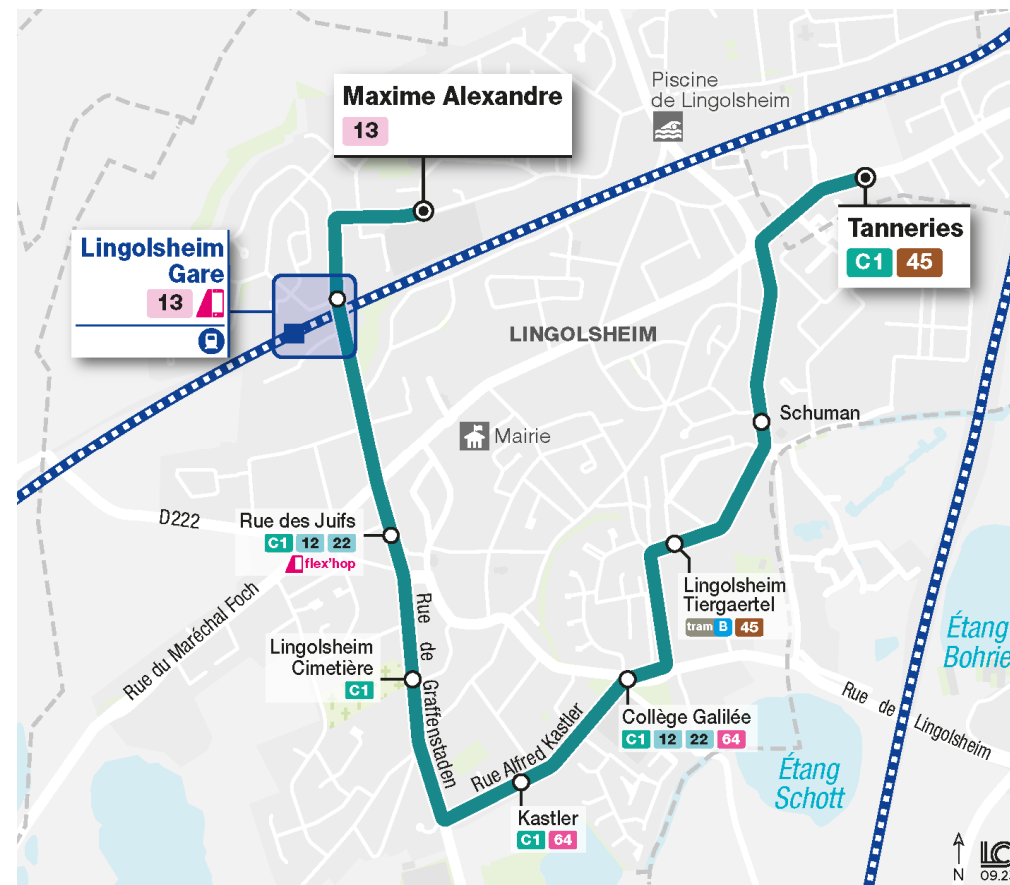

Collège Maxime Alexandre (Lingolsheim)

Horaires 2024/2025

Aller

Arrêts	Lundi à vendredi
Tanneries	7h37
Schuman	7h40
Lingolsheim Tiergaertel	7h41
Collège Galilée	7h42
Kastler	7h43
Lingolsheim Cimetière	7h45
Rue des Juifs	7h46
Lingolsheim Gare	7h48
Collège Maxime Alexandre	7h50

Retour

Arrêts	Mercredi	Lundi-Mardi- Jeudi-Vendredi
Collège Maxime Alexandre	12h10	16h47
Lingolsheim Gare	12h12	16h49
Rue des Juifs	12h14	16h51
Lingolsheim Cimetière	12h15	16h52
Kastler	12h17	16h54
Collège Galilée	12h18	16h55
Lingolsheim Tiergaertel	12h19	16h56
Schuman	12h20	16h57
Tanneries	12h23	17h00

Pratique !

Les lignes scolaires AI&Rtour, ce sont des trajets tous les jours, du lundi au vendredi, en période scolaire.

Les jours de rentrée ou certains jours spécifiques, les horaires AI&Rtour sont spécialement adaptés aux horaires de l'établissement scolaire.

En complément, les lignes régulières du réseau CTS vous permettent également de vous déplacer.