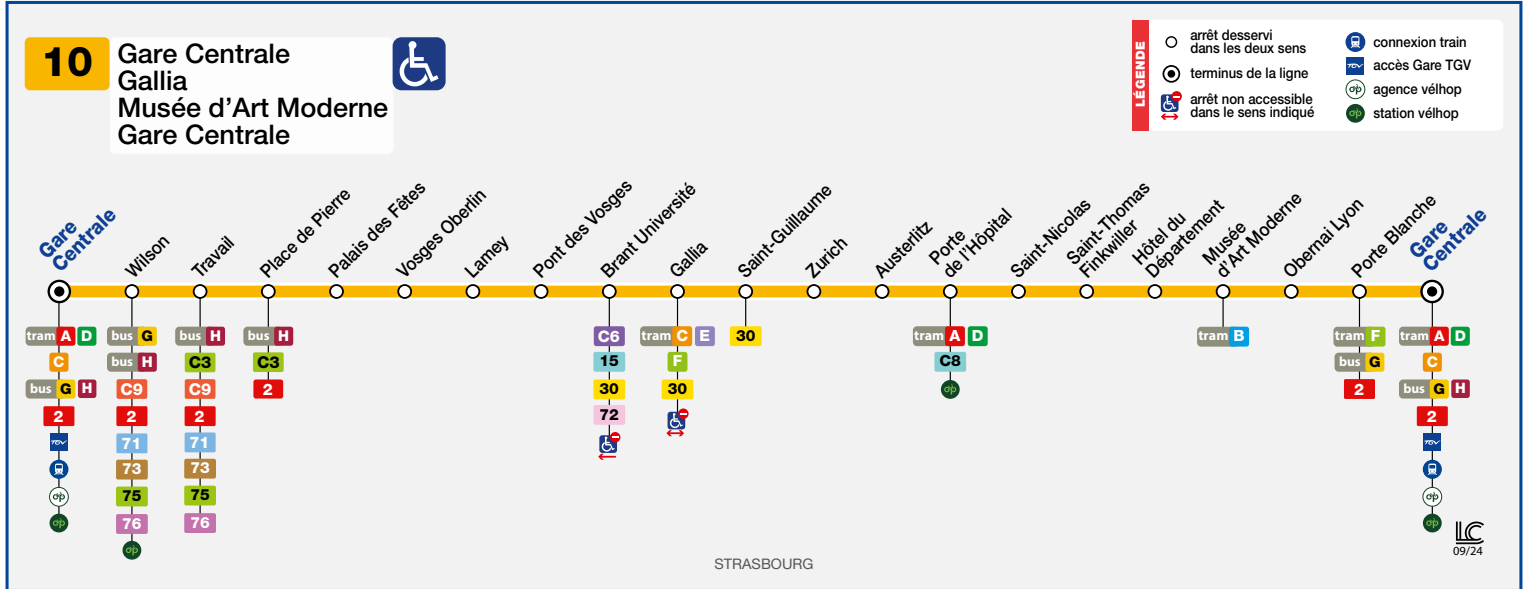

10

Gare Centrale

HORAIRES BUS Timetable / Fahrplan

DU From Vom **26/08/2024** ou Until Bis **06/07/2025**

 Les bus de la ligne 10 ne circulent pas le dimanche et les jours fériés.

There is no service on bus route 10 on Sundays and public holidays.