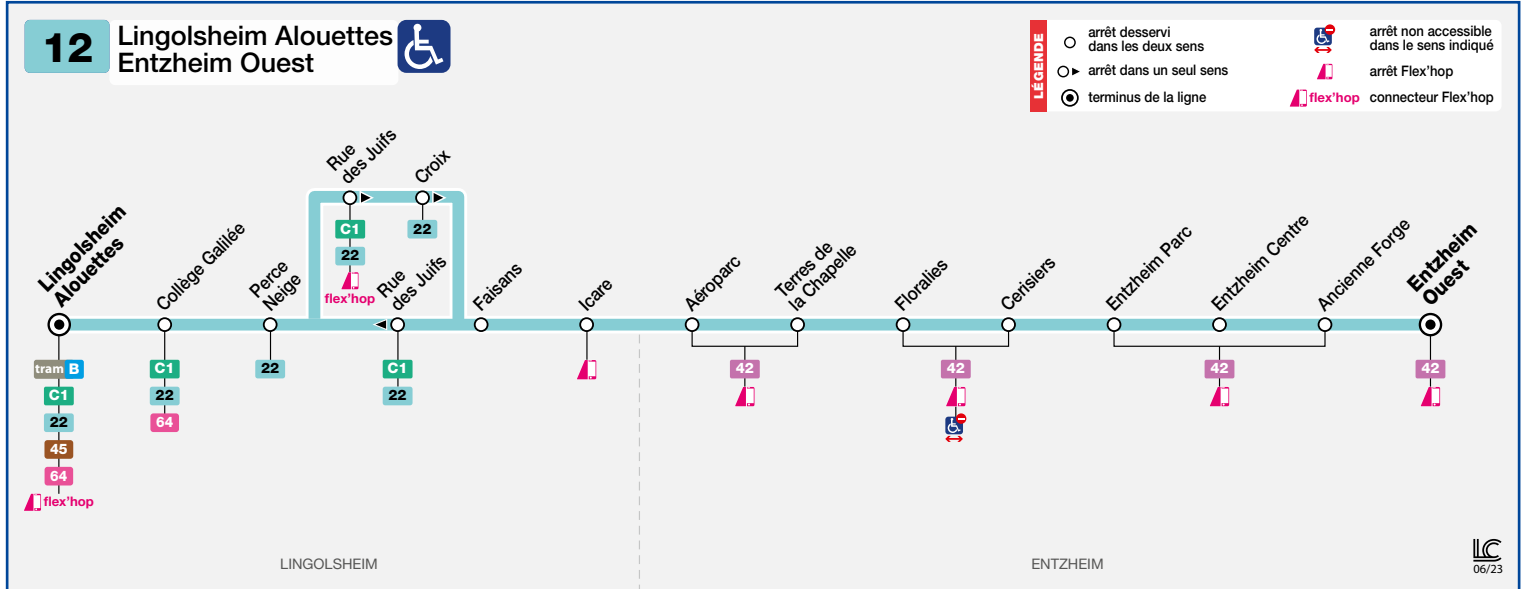

12

Lingolsheim Alouettes
Entzheim Ouest

HORAIRES BUS

Timetable / Fahrplan

DU From Vom **26/08/2024** au Until Bis **06/07/2025**

Informations exceptionnelles / Exceptional information / Außergewöhnliche Informationen

La desserte d'Entzheim Gare est assurée par la ligne 42 (voir fiche horaire spécifique)
Entzheim Gare is reached by the line 42 (specific timetable sheet)
Entzheim Gare wird vom Linie 42 angefahren (siehe spezieller Fahrplanauszug)

taxibus
Quand il n'y a plus de bus,
il y a Taxibus

Tous les jours en soirée, la desserte d'Entzheim est assurée par un TAXIBUS.
Départs de la station Montagne Verte à 20h15 - 20h45 - 21h45 - 22h45 - 23h45.
Renseignements - ALLO CTS 03 88 77 70 70

Daily during the evening, Entzheim is served by a TAXIBUS.
Departures from the Montagne Verte station at 8.15 pm - 8.45 pm - 9.45 pm - 10.45 pm - 11.45 pm
Information - ALLO CTS 03 88 77 70 70

Entzheim wird jeden Abend von einem TAXIBUS angefahren.
Abfahrt von der Haltestelle Montagne Verte um 20.15 Uhr - 20.45 Uhr - 21.45 Uhr - 22.45 Uhr - 23.45 Uhr
Auskunft - ALLO CTS 03 88 77 70 70

ALLO CTS **03 88 77 70 70**
cts-**strasbourg.eu**