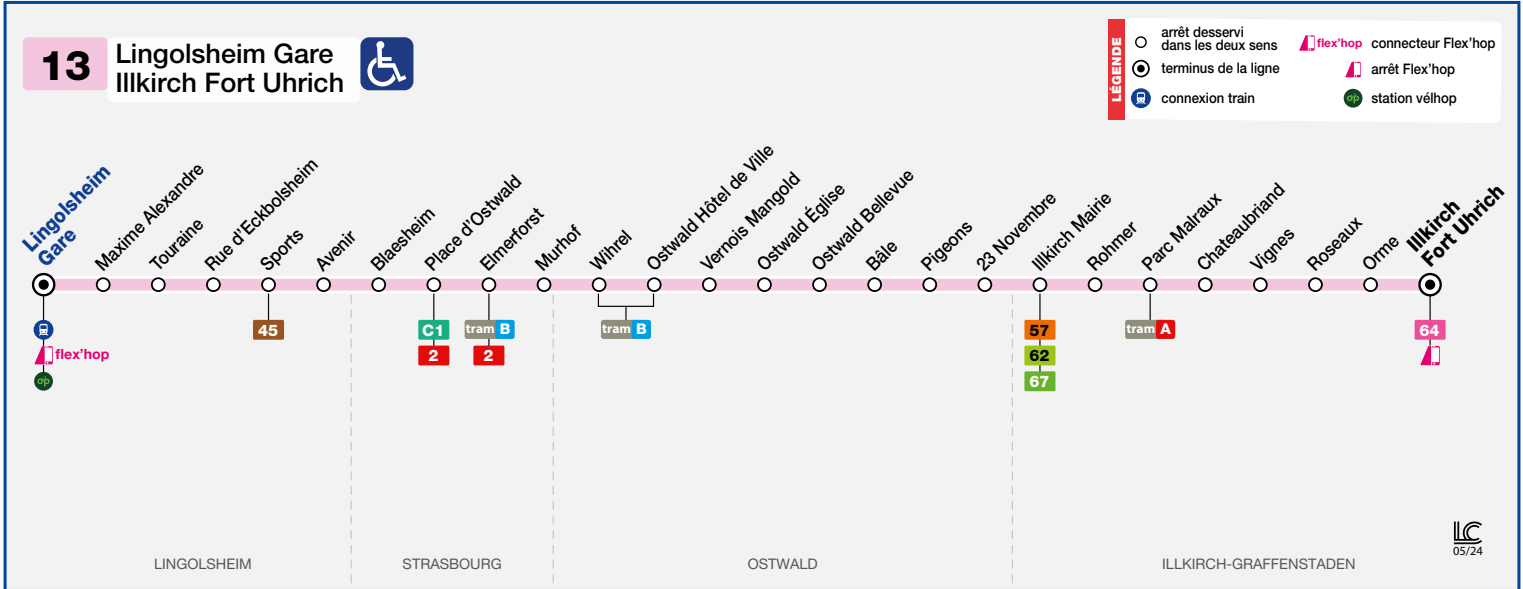

13

Lingolsheim Gare
Illkirch Fort Uhrich

HORAIRES BUS Timetable / Fahrplan

DU From Vom **26/08/2024** ou Until Bis **06/07/2025**

Périodes horaires Bus 2024/2025 / Bus timetables 2024/2025 / Busfahrplan 2024/2025

- Période bleue (du lundi au vendredi)
Blue period (Monday to Friday)
Blaue Periode (Montag bis Freitag)
- Période rose (dimanche et jours fériés)
Pink period (Sunday and public holidays)
Rosa Periode (Sonn- und Feiertage)
- Période horaire été
Summer timetable
Sommerfahrplan
- Période orange (samedi)
Orange period (Saturday)
Orange Periode (Samstag)
- Période verte
Green period
Grüne Periode
- Aucune circulation
No traffic
Keine Fahrten

Un bus toutes les 10 à 12 minutes
A bus every 10 to 12 minutes
Eine bus alle 10 bis 12 Min

ILLKIRCH FORT UHRICH	19 03	19 24	19 45	20 05	20 24	20 45	21 05	21 32	22 13	22 50	23 30
PARC MALRAUX	19 10	19 30	19 51	20 11	20 29	20 50	21 10	21 37	22 18	22 55	23 35
ILLKIRCH MAIRIE	19 13	19 33	19 54	20 14	20 32	20 53	21 13	21 40	22 21	22 58	23 38
OSTWALD HOTEL DE VILLE	19 23	19 42	20 03	20 23	20 41	21 02	21 22	21 49	22 30	23 07	23 47
ELMERFORST	19 28	19 46	20 07	20 27	20 45	21 06	21 26	21 53	22 34	23 11	23 51
PLACE D'OSTWALD	19 29	19 47	20 08	20 28	20 46	21 07	21 27	21 54	22 35	23 12	23 52
RUE D'ECKBOLSHEIM	19 35	19 54	20 13	20 33	20 51	21 12	21 32	21 59	22 40	23 17	23 57
LINGOLSHEIM GARE	19 40	19 58	20 17	20 37	20 55	21 16	21 36	22 03	22 44	23 21	00 01