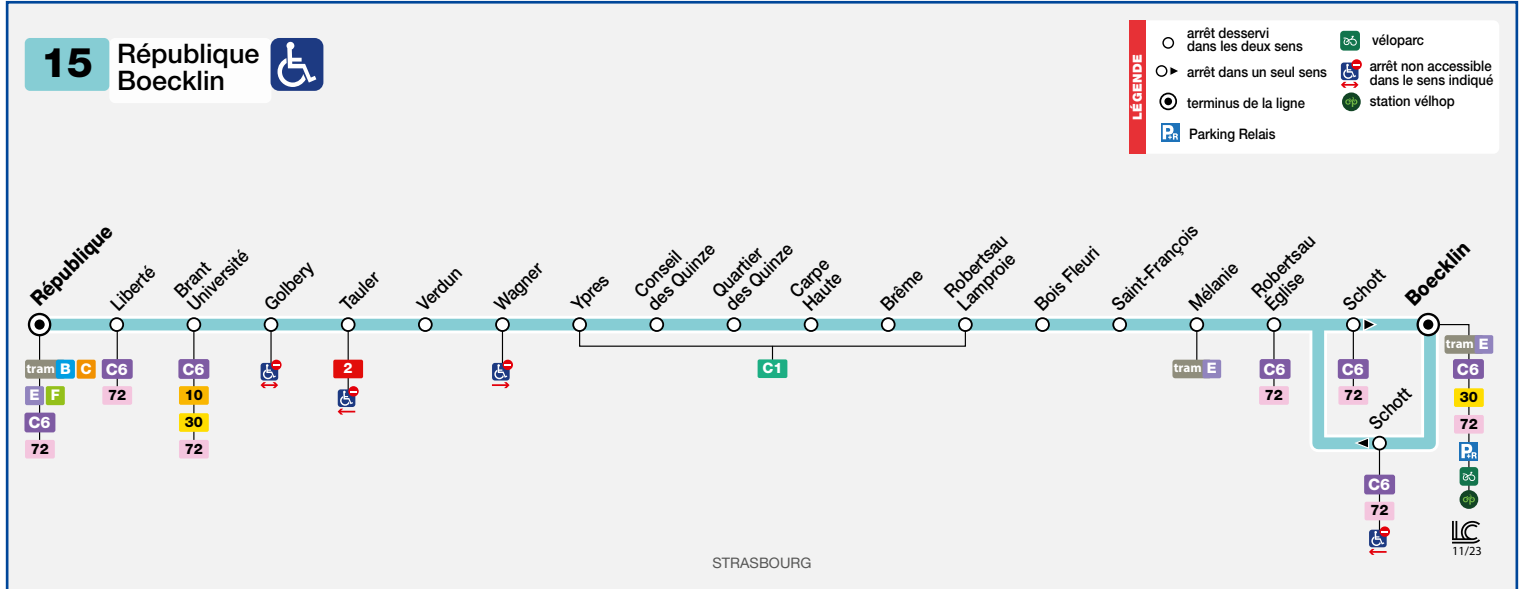

## HORAIRES BUS Timetable / Fahrplan

DU From Vom **26/08/2024** au Until Bis **06/07/2025**

#### 15 Direction / Richtung Boecklin

REPUBLIQUE	7 25	7 43	8 03	8 23	8 43	9 03	9 28	10 01	10 31	11 01	11 31	12 02	12 32	13 03	13 33	14 03	14 33	15 03	15 33	16 03	16 29	16 53	17 13	17 33
TAULER	7 33	7 51	8 11	8 31	8 51	9 10	9 35	10 08	10 37	11 07	11 38	12 09	12 39	13 10	13 40	14 10	14 40	15 10	15 40	16 10	16 36	17 00	17 20	17 40
QUARTIER DES QUINZE	7 37	7 55	8 15	8 35	8 55	9 14	9 39	10 12	10 41	11 11	11 42	12 13	12 43	13 14	13 44	14 14	14 44	15 14	15 44	16 15	16 41	17 04	17 24	17 44
MELANIE	7 44	8 02	8 22	8 42	9 01	9 20	9 45	10 18	10 48	11 18	11 49	12 20	12 50	13 21	13 51	14 21	14 51	15 21	15 51	16 23	16 49	17 12	17 32	17 52
ROBERTSAU EGLISE	7 45	8 03	8 23	8 43	9 02	9 21	9 46	10 19	10 49	11 19	11 50	12 21	12 51	13 22	13 52	14 22	14 52	15 22	15 52	16 24	16 50	17 13	17 33	17 53
BOECKLIN	7 48	8 06	8 26	8 46	9 05	9 24	9 49	10 22	10 52	11 22	11 53	12 24	12 54	13 25	13 55	14 25	14 55	15 25	15 55	16 27	16 53	17 16	17 36	17 56

Dimanche et jours fériés / Sunday and public holidays / Sonn- und Feiertage

**15 Direction / Richtung Boecklin**

REPUBLIQUE	15 00	16 00	17 00	18 00
TAULER	15 05	16 06	17 06	18 05
QUARTIER DES QUINZE	15 09	16 10	17 10	18 09
MELANIE	15 15	16 16	17 16	18 15
ROBERTSAU EGLISE	15 16	16 17	17 17	18 16
BOECKLIN	15 18	16 19	17 19	18 18

**15 Direction / Richtung République**

BOECKLIN	14 30	15 30	16 30	17 30
ROBERTSAU EGLISE	14 32	15 32	16 32	17 32
MELANIE	14 32	15 32	16 32	17 32
QUARTIER DES QUINZE	14 39	15 39	16 39	17 39
TAULER	14 44	15 44	16 44	17 44
REPUBLIQUE	14 50	15 50	16 51	17 50