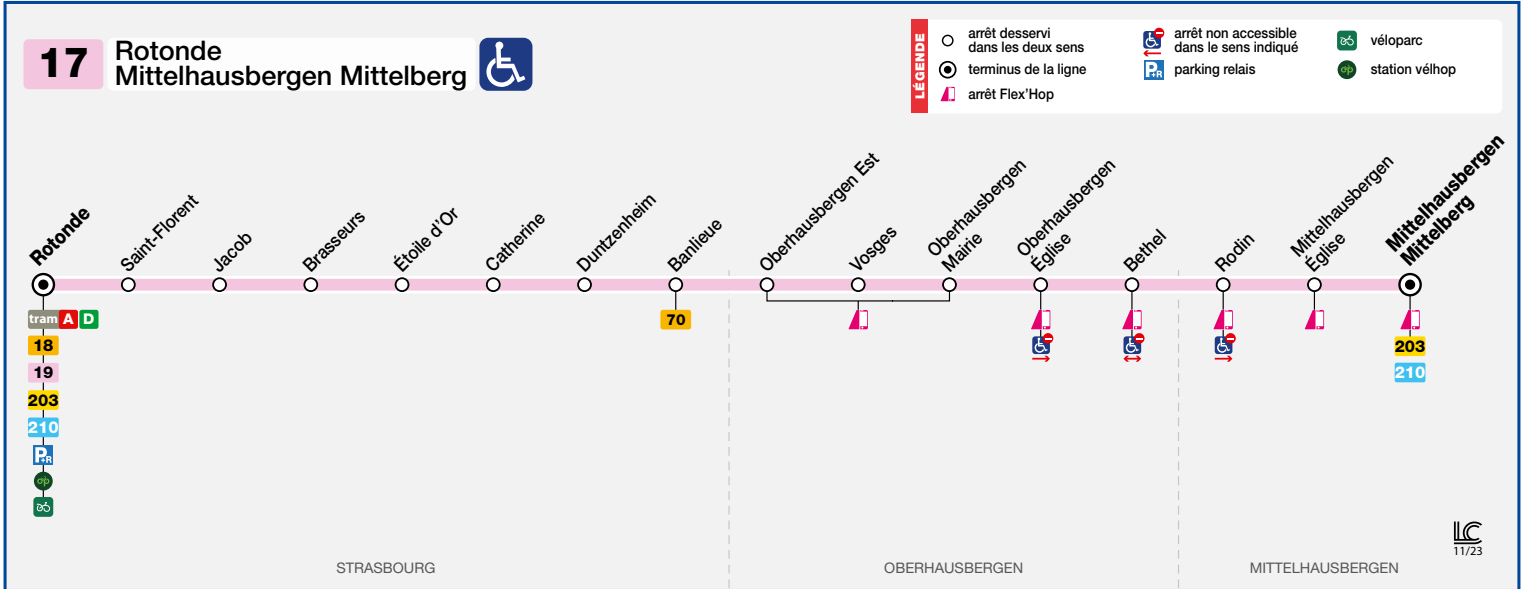

17

Mittelhausbergen Mittelberg Rotonde

HORAIRES BUS Timetable / Fahrplan

DU From Vom **26/08/2024** ou Until Bis **06/07/2025**

Périodes horaires Bus 2024/2025 / Bus timetables 2024/2025 / Busfahrplan 2024/2025

AOÛT 2024	SEPTEMBRE	OCTOBRE	NOVEMBRE	DÉCEMBRE	JANVIER 2025	FÉVRIER	MARS	AVRIL	MAI	JUIN	JUILLET
J 1	D 1	M 1	V 1	D 1	M 1	S 1	S 1	M 1	J 1	D 1	M 1
V 2	L 2	M 2	S 2	L 2	J 2	D 2	D 2	M 2	V 2	L 2	M 2
S 3	M 3	J 3	D 3	M 3	V 3	L 3	L 3	J 3	S 3	M 3	J 3
D 4	M 4	V 4	L 4	M 4	S 4	M 4	M 4	V 4	D 4	M 4	V 4
L 5	J 5	S 5	M 5	J 5	D 5	M 5	M 5	L 5	S 5	J 5	S 5
M 6	V 6	D 6	M 6	V 6	L 6	J 6	J 6	D 6	M 6	V 6	D 6
M 7	S 7	L 7	J 7	S 7	M 7	V 7	V 7	L 7	M 7	S 7	L 7
J 8	D 8	M 8	V 8	D 8	M 8	S 8	S 8	M 8	J 8	D 8	M 8
V 9	L 9	M 9	S 9	L 9	J 9	D 9	D 9	M 9	V 9	L 9	M 9
S 10	M 10	J 10	D 10	M 10	V 10	L 10	L 10	J 10	S 10	M 10	J 10
D 11	M 11	V 11	L 11	M 11	S 11	M 11	M 11	V 11	D 11	M 11	V 11
L 12	J 12	S 12	M 12	J 12	D 12	M 12	M 12	S 12	L 12	J 12	S 12
M 13	V 13	D 13	M 13	V 13	L 13	J 13	J 13	D 13	M 13	V 13	D 13
M 14	S 14	L 14	J 14	S 14	M 14	V 14	V 14	L 14	M 14	S 14	L 14
J 15	D 15	M 15	V 15	D 15	M 15	S 15	S 15	M 15	J 15	D 15	M 15
V 16	L 16	M 16	S 16	L 16	J 16	D 16	D 16	M 16	V 16	L 16	M 16
S 17	M 17	J 17	D 17	M 17	V 17	L 17	L 17	J 17	S 17	M 17	J 17
D 18	M 18	V 18	L 18	M 18	S 18	M 18	M 18	V 18	D 18	M 18	V 18
L 19	J 19	S 19	M 19	J 19	D 19	M 19	M 19	S 19	L 19	J 19	S 19
M 20	V 20	D 20	M 20	V 20	L 20	J 20	J 20	D 20	M 20	V 20	D 20
M 21	S 21	L 21	J 21	S 21	M 21	V 21	V 21	L 21	M 21	S 21	L 21
J 22	D 22	M 22	V 22	D 22	M 22	S 22	S 22	M 22	J 22	D 22	M 22
V 23	L 23	M 23	S 23	L 23	J 23	D 23	D 23	M 23	V 23	L 23	M 23
S 24	M 24	J 24	D 24	M 24	V 24	L 24	L 24	J 24	S 24	M 24	J 24
D 25	M 25	V 25	L 25	M 25	S 25	M 25	M 25	V 25	D 25	M 25	V 25
L 26	J 26	S 26	M 26	J 26	D 26	M 26	M 26	S 26	L 26	J 26	S 26
M 27	V 27	D 27	M 27	V 27	L 27	J 27	J 27	D 27	M 27	V 27	D 27
M 28	S 28	L 28	J 28	S 28	M 28	V 28	V 28	L 28	M 28	S 28	L 28
J 29	D 29	M 29	V 29	D 29	M 29	S 29	S 29	M 29	J 29	D 29	M 29
V 30	L 30	M 30	S 30	L 30	J 30	D 30	D 30	L 30	M 30	V 30	L 30
S 31	M 31	J 31	D 31	M 31	V 31	V 31	L 31	M 30	S 31	J 31	J 31

Période bleue (du lundi au vendredi)
Blue period (Monday to Friday)
Blaue Periode (Montag bis Freitag)

Période horaire été
Summer timetable
Sommerfahrplan

Période orange (samedi)
Orange period (Saturday)
Orange Periode (Samstag)

Période verte
Green period
Grüne Periode

Aucune circulation
No traffic
Keine Fahrten