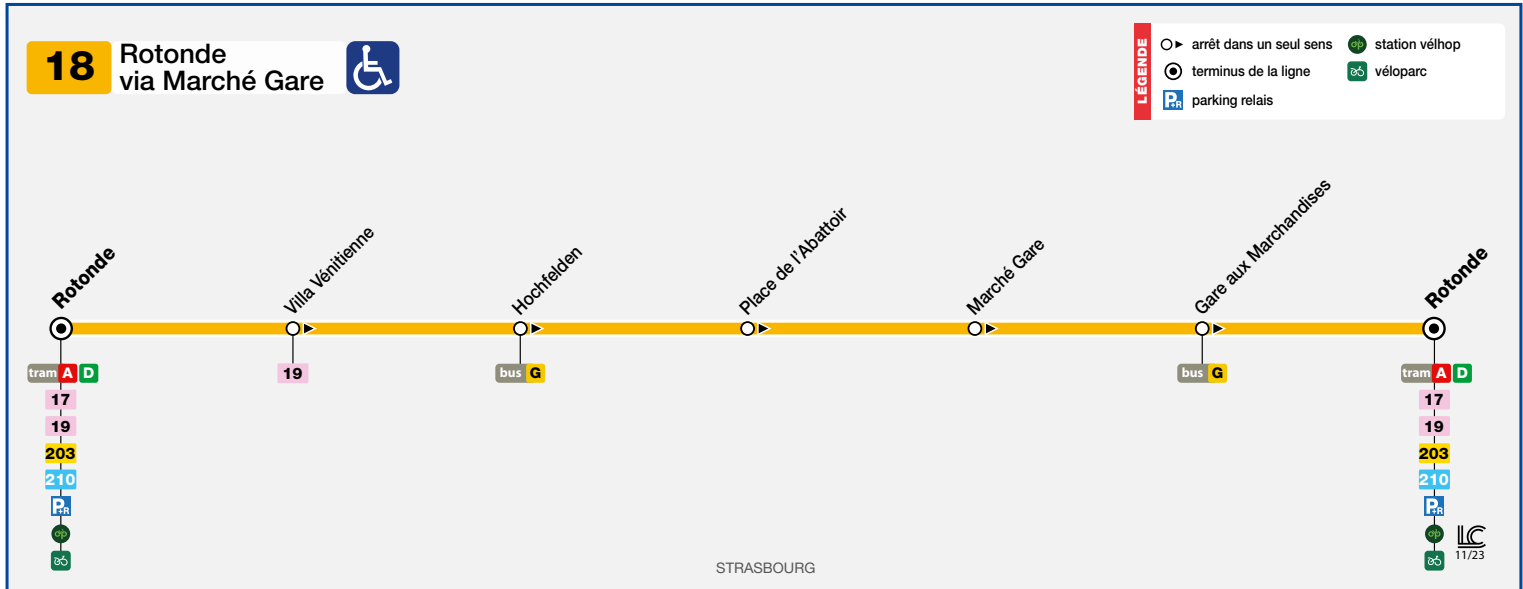

18

Rotonde via Marché Gare

HORAIRES BUS Timetable / Fahrplan

VALIDITÉ PERMANENTE

Lundi à samedi / Monday to Saturday / Montag bis Samstag

18 Direction / Richtung Rotonde via Marché Gare

ROTONDE	6 00	6 20	6 40	7 00		19 00	19 20	19 40	20 00	20 20	20 40	21 00
VILLA VÉNITIENNE	6 00	6 20	6 40	7 00		19 00	19 20	19 40	20 00	20 20	20 40	21 00
HOCHFELDEN	6 01	6 21	6 41	7 01	Un bus toutes les 20 mn	19 01	19 21	19 41	20 01	20 21	20 41	21 01
PLACE DE L'ABATTOIR	6 04	6 24	6 44	7 04	A bus every 20 minutes	19 04	19 24	19 44	20 04	20 24	20 44	21 04
MARCHÉ GARE	6 05	6 25	6 45	7 05	Eine bus alle 20 Minuten	19 05	19 25	19 45	20 05	20 25	20 45	21 05
GARE AUX MARCHANDISES	6 08	6 28	6 48	7 08		19 08	19 28	19 48	20 08	20 28	20 48	21 08
ROTONDE	6 10	6 30	6 50	7 10		19 10	19 30	19 50	20 10	20 30	20 50	21 10