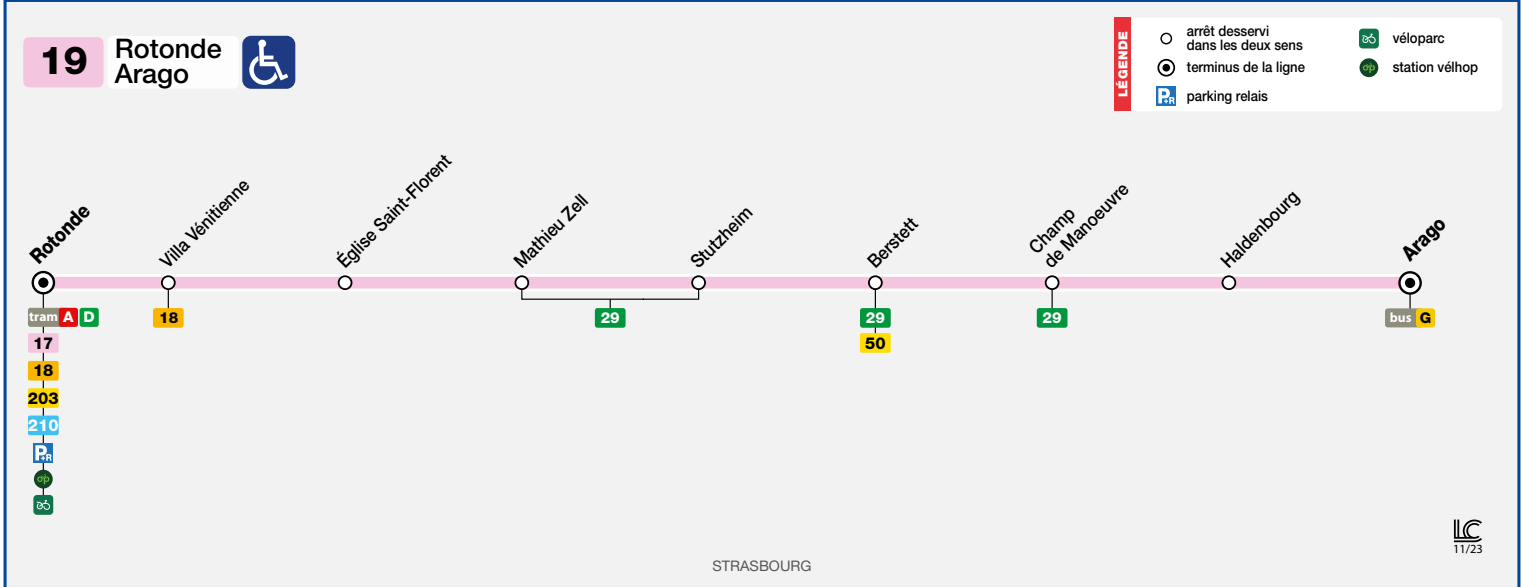

# 19

Rotonde  
Arago

## HORAIRES BUS Timetable / Fahrplan

DU From Vom **26/08/2024** ou Until Bis **06/07/2025**

Achtung, am Mittwoch und Freitag, Markttag, werden die Haltestellen Champ de Manoeuvre und Haldenbourg werden nicht angefahren vor 14:00 Uhr. Benutzen Sie die Haltestellen Berstett oder „Haldenbourg - Jours de Marché“.

### 19 Direction / Richtung Arago

ROTONDE	5 31	5 53	6 20	6 42	6 55	7 03	<b>Un bus toutes les 8 à 10 minutes</b> A bus every 8 to 10 minutes Ein Bus alle 8 bis 10 Minuten	19 04	19 17	19 35	19 56	20 20	20 49	21 20	21 47	22 20	23 20
MATHIEU ZELL	5 33	5 55	6 22	6 44	6 57	7 05		19 07	19 20	19 38	19 58	20 22	20 51	21 22	21 49	22 22	23 22
STUTZHEIM	5 34	5 56	6 23	6 45	6 58	7 06		19 09	19 22	19 40	19 59	20 23	20 52	21 23	21 50	22 23	23 23
BERSTETT	5 35	5 57	6 24	6 46	6 59	7 07		19 10	19 23	19 41	20 00	20 24	20 53	21 24	21 51	22 24	23 24
HALDENBOURG	5 36	5 58	6 25	6 47	7 00	7 08		19 12	19 25	19 43	20 02	20 26	20 55	21 25	21 52	22 25	23 25
ARAGO	5 39	6 01	6 28	6 50	7 03	7 11		19 15	19 28	19 46	20 05	20 29	20 58	21 28	21 55	22 28	23 28