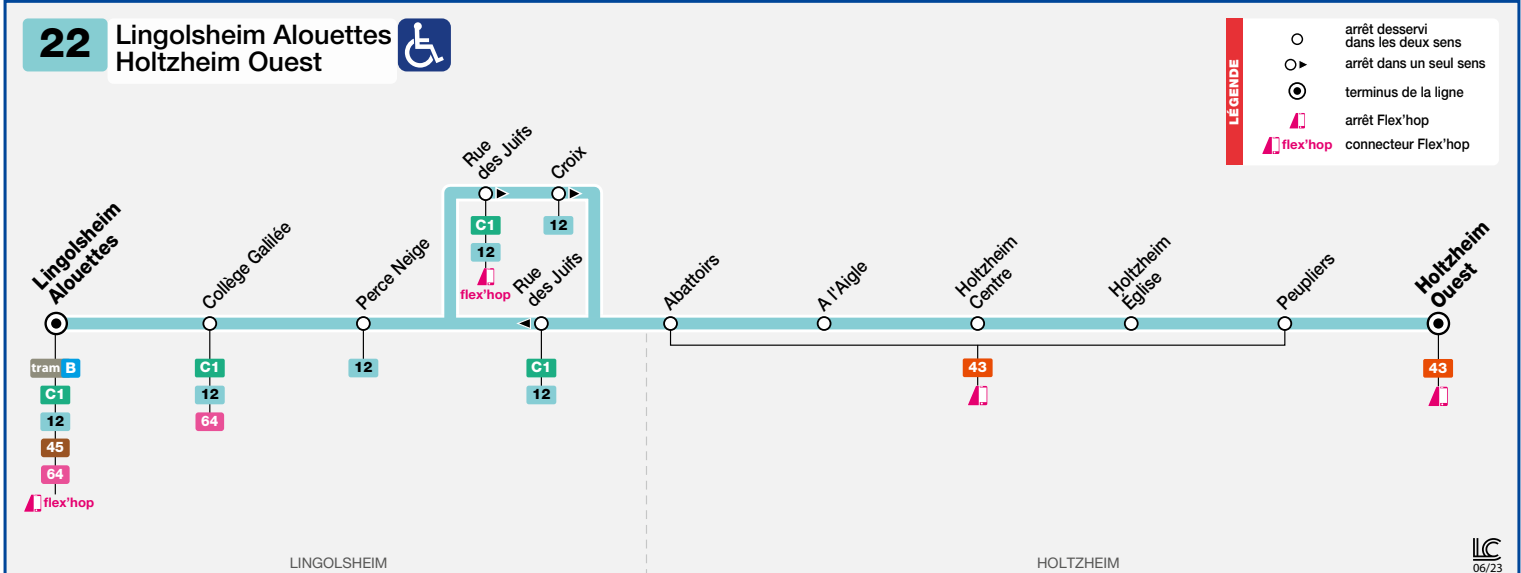

22

Lingolsheim Alouettes
Holtzheim Ouest

HORAIRES BUS Timetable / Fahrplan

DU From Vom **26/08/2024** au Until Bis **06/07/2025**

Informations exceptionnelles / Exceptional information / Außergewöhnliche Informationen

Attention, le samedi, jour de marché, les arrêts Holtzheim Centre et Holtzheim Église ne sont pas desservis avant 13h00.

Un arrêt « Holtzheim Centre - Jours de marché » situé rue de l'École sera desservi en remplacement.

	taxibus				
MONTAGNE VERTE	20 15	20 45	21 45	22 45	23 45
LINGOLSHEIM ALOUETTES					
RUE DES JUIFS					
HOLTZHEIM CENTRE					
HOLTZHEIM OUEST					

*Circule uniquement en période bleue (voir le calendrier)

22 Direction / Richtung Holtzheim Ouest

	taxibus									
MONTAGNE VERTE						20 15	20 45	21 45	22 45	23 45
LINGOLSHEIM ALOUETTES	10 00	11 30	13 30	15 00	16 30	18 00	19 45			
RUE DES JUIFS	10 02	11 32	13 32	15 02	16 32	18 02	19 47			
HOLTZHEIM CENTRE	10 09	11 39	13 39	15 09	16 39	18 09	19 54			
HOLTZHEIM OUEST	10 12	11 42	13 42	15 12	16 42	18 12	19 57			