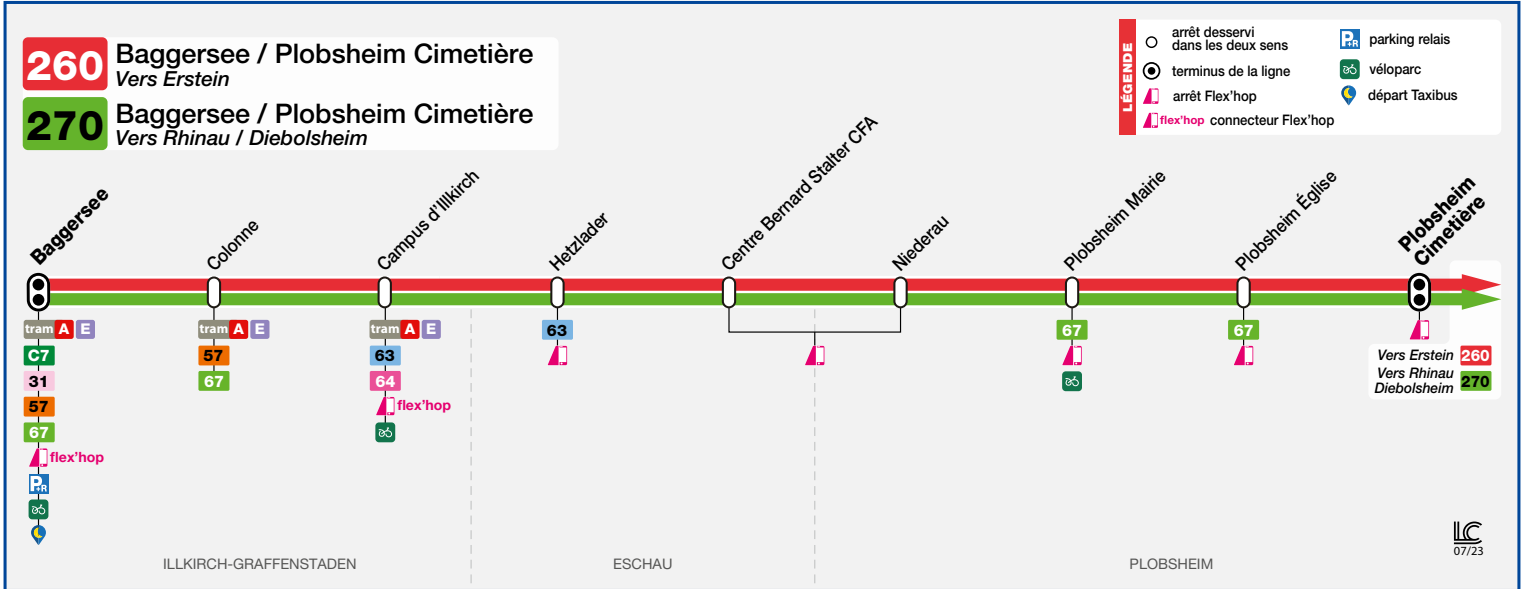

260 270

- Baggersee / Plobsheim / Erstein
- Baggersee / Plobsheim / Rhinau / Diebolsheim

HORAIRES BUS Timetable / Fahrplan

DU From Vom **01/09/2024** au Until Bis **31/08/2025**

Périodes horaires Bus 2024/2025 / Bus timetables 2024/2025 / Busfahrplan 2024/2025

Informations exceptionnelles / Exceptional information / Außergewöhnliche Informationen

La desserte de Plobsheim et Eschau est également assurée par la ligne 67. Cette ligne effectue tous les jours une liaison entre ces communes et Illkirch. Correspondances possibles avec le tram aux stations Graffenstaden (ligne A) et Baggersee (lignes A/E).

Line 67 also provides services to Plobsheim and Eschau. This line runs every day between these two localities and Illkirch. This line connects with the tram at stations Graffenstaden (line A) and Baggersee (lines A/E).

Die Haltestellen in Plobsheim und Eschau werden auch mit den Bussen der Linie 67 angefahren. Mit dieser Buslinie wird eine tägliche Verbindung zwischen diesen Gemeinden und der Gemeinde Illkirch sichergestellt.