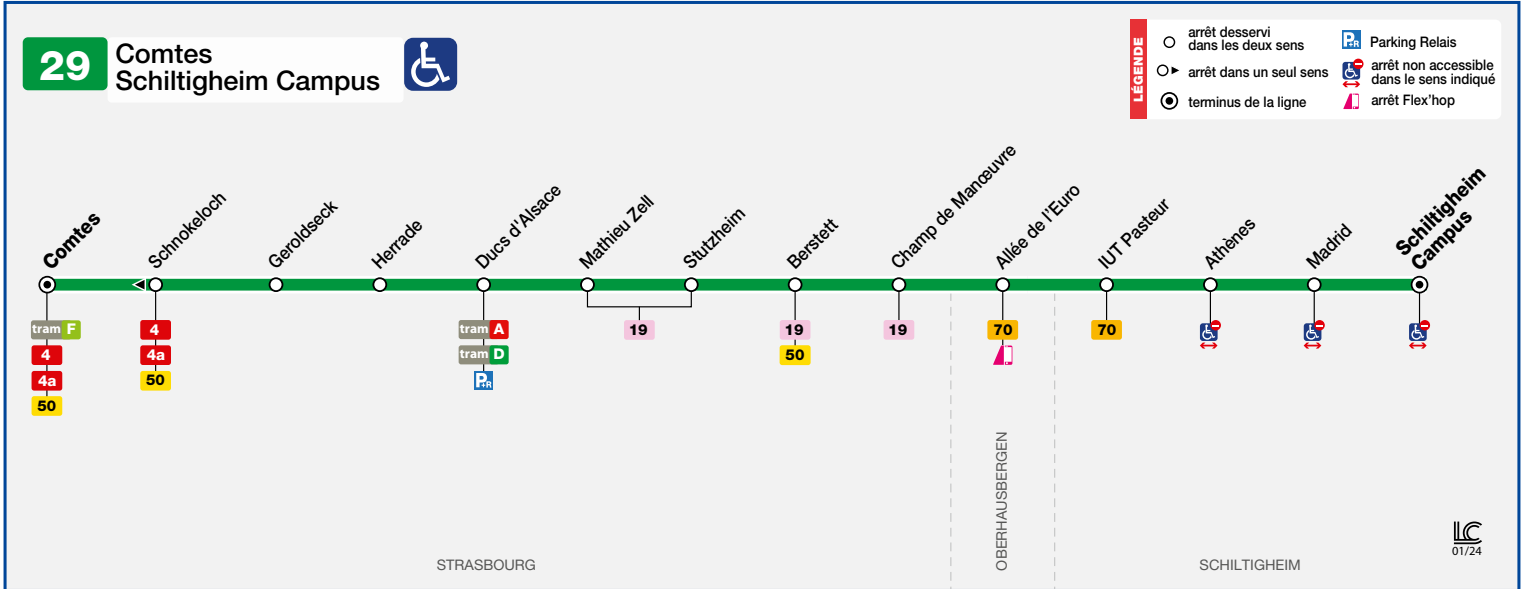

29

Comtes
Schiltigheim Campus

HORAIRES BUS Timetable / Fahrplan

DU From **26/08/2024** au Until Bis **06/07/2025**

Informations exceptionnelles / Exceptional information / Außergewöhnliche Informationen

Les bus de la ligne 29 ne circulent pas le dimanche et les jours fériés. / There is no service on bus route 29 on Sundays and public holidays. / Die Busse der Linie 29 verkehren nicht an Sonn- und Feiertagen.

Lundi à vendredi / Monday to Friday / Montag bis Freitag

29 Direction / Richtung Schiltigheim Campus

COMTES	5 53	6 09	6 31	6 50	7 04	7 18	7 33	7 48	8 03	8 18	8 33	8 48	9 03	9 18	9 33	9 49	10 09	10 29	10 49	11 09	11 29	11 49	12 09	12 29
DUCS D'ALSACE	5 57	6 13	6 35	6 54	7 08	7 22	7 38	7 53	8 08	8 23	8 38	8 53	9 08	9 23	9 38	9 54	10 14	10 34	10 54	11 14	11 34	11 54	12 14	12 34
MATHIEU ZELL	5 58	6 14	6 36	6 55	7 09	7 23	7 39	7 54	8 09	8 24	8 39	8 54	9 09	9 24	9 39	9 55	10 15	10 35	10 55	11 15	11 35	11 55	12 15	12 35
STUTZHEIM	6 00	6 16	6 38	6 57	7 11	7 25	7 41	7 56	8 11	8 26	8 41	8 56	9 11	9 26	9 41	9 57	10 17	10 37	10 57	11 17	11 37	11 57	12 17	12 37
BERSTETT	6 01	6 17	6 39	6 58	7 12	7 26	7 42	7 57	8 12	8 27	8 42	8 57	9 12	9 27	9 42	9 58	10 18	10 38	10 58	11 18	11 38	11 58	12 18	12 38
IUT PASTEUR	6 04	6 20	6 42	7 01	7 15	7 30	7 47	8 02	8 17	8 32	8 47	9 01	9 16	9 31	9 46	10 02	10 22	10 42	11 01	11 22	11 42	12 02	12 22	12 42
SCHILTIGHEIM CAMPUS	6 06	6 22	6 44	7 03	7 17	7 33	7 50	8 05	8 20	8 35	8 49	9 03	9 18	9 33	9 48	10 04	10 24	10 44	11 03	11 24	11 44	12 04	12 24	12 44