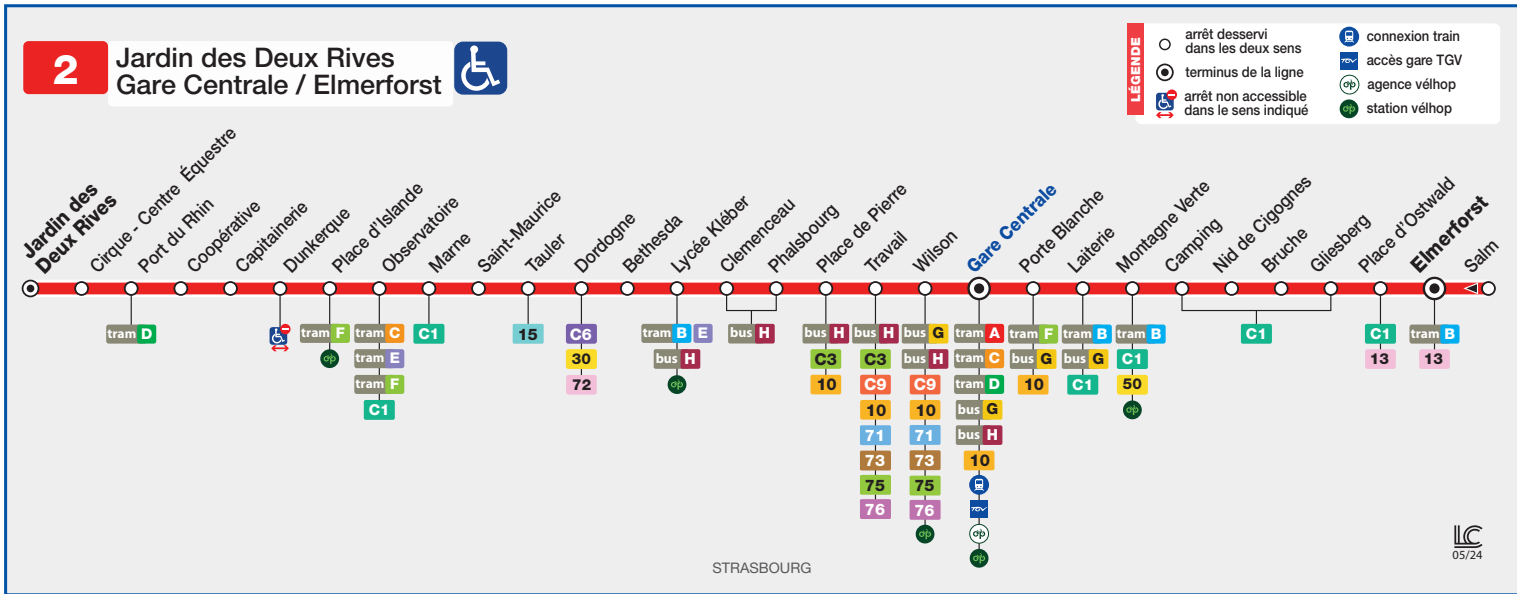

2

- Jardin des Deux Rives
- Gare Centrale
- Elmerforst

HORAIRES BUS Timetable / Fahrplan

DU From Vom **26/08/2024** au Until Bis **06/07/2025**

Périodes horaires Bus 2024/2025 / Bus timetables 2024/2025 / Busfahrplan 2024/2025

En direction de Jardin des Deux Rives, rejoindre les arrêts St Maurice (bd d'Anvers) ou Observatoire (rue Vauban).

En direction de Gare Centrale/Elmerforst, rejoindre l'arrêt « Marne jours de marché » (68 av de la Forêt Noire, à l'angle avec le bd Leblois)

Attention: On Tuesdays and Saturdays (market days) the following stops will not operate before 3:30 pm: Marne.

Direction to Jardin des Deux Rives, use the following stops: St Maurice (bd d'Anvers) or Observatoire (rue Vauban)

Benutzen Sie in Richtung Jardin des Deux Rives die Haltestellen St Maurice (bd d'Anvers) oder Observatoire (rue Vauban)

Benutzen Sie in Richtung Gare Centrale/Elmerforst die Haltestelle „Marne - jours de Marché“ (68 av de la Forêt Noire)