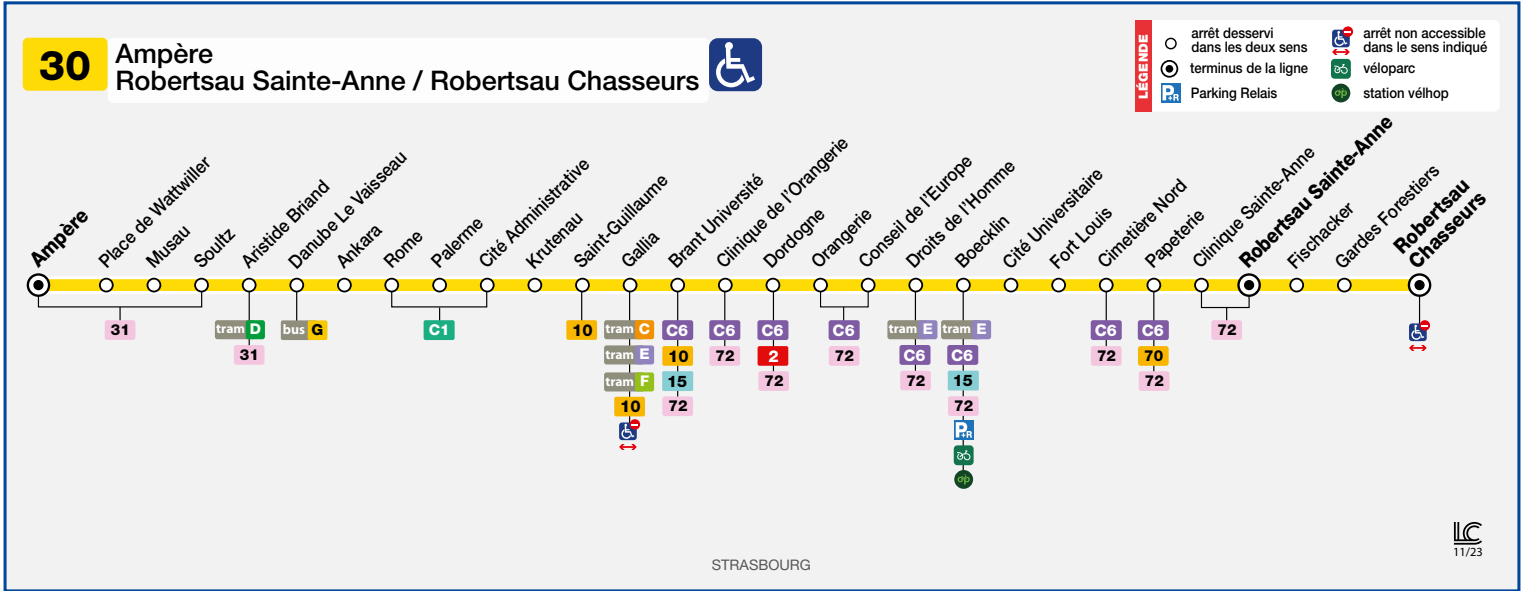

30

Ampère
Robertsau Sainte-Anne / Robertsau Chasseurs

HORAIRES BUS Timetable / Fahrplan

DU From 26/08/2024 ou Until Bis 06/07/2025

Périodes horaires Bus 2024/2025 / Bus timetables 2024/2025 / Busfahrplan 2024/2025

Tous les jours en soirée, la desserte des arrêts Fischacker, Gardes Forestiers et Robertsau Chasseurs est assurée par un TAXIBUS.
Départs station République à 21h40, 22h40 et 23h40.
Renseignements - ALLO CTS 03 88 77 70 70

Daily during the evening, Fischacker, Gardes Forestiers and Robertsau Chasseurs stops are served by a TAXIBUS.
Departs from République station at 9.40 pm – 10.40 pm – 11.40 pm
Information - ALLO CTS 03 88 77 70 70

Die Fischacker, Gardes Forestiers und Robertsau Chasseurs Haltestellen werden jeden Abend von einem TAXIBUS angefahren.
Abfahrt von der Haltestelle République um 21.40 Uhr – 22:40 Uhr – 23:40 Uhr
Auskunft - ALLO CTS 03 88 77 70 70