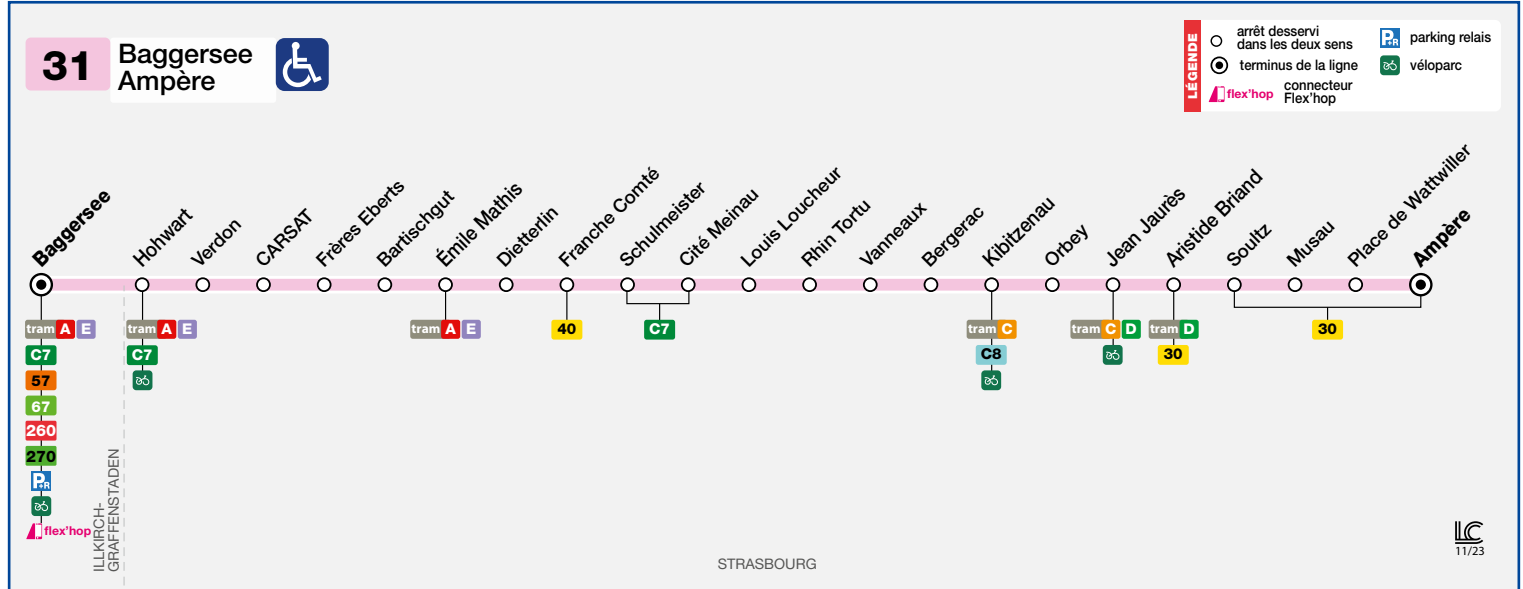

31

■ Baggersee
■ Ampère

HORAIRES BUS Timetable / Fahrplan

DU From 26/08/2024 ou Until Bis 06/07/2025

Informations exceptionnelles / Exceptional information / Außergewöhnliche Informationen

Les bus de la ligne 31 ne circulent pas le dimanche et les jours fériés.
There is no service on bus route 31 on Sundays and public holidays.
Die Busse der Linie 31 verkehren nicht an Sonn- und Feiertagen.

31 Direction / Richtung Baggersee

AMPERE	4 55	5 27	5 54	6 14	6 35	6 56	7 12	7 27	7 42	7 57	8 12	8 27	8 42	8 57	9 12	9 30	9 50	10 12	10 32	10 52	11 12	11 32	11 52	12 12	12 32	12 52	13 12
JEAN JAURES	5 01	5 33	6 00	6 20	6 41	7 04	7 20	7 35	7 50	8 05	8 20	8 35	8 50	9 05	9 20	9 38	9 58	10 20	10 40	11 00	11 20	11 40	12 00	12 20	12 40	13 00	13 20
KIBITZENAU	5 05	5 37	6 04	6 24	6 46	7 10	7 26	7 41	7 56	8 11	8 26	8 41	8 56	9 11	9 26	9 44	10 04	10 26	10 46	11 06	11 26	11 46	12 06	12 26	12 46	13 06	13 26
CITE MEINAU	5 11	5 43	6 10	6 30	6 53	7 17	7 33	7 48	8 03	8 18	8 33	8 48	9 03	9 17	9 32	9 50	10 10	10 32	10 52	11 12	11 32	11 52	12 12	12 32	12 52	13 12	13 32
FRANCHE COMTE	5 13	5 45	6 12	6 32	6 55	7 19	7 35	7 50	8 05	8 20	8 35	8 50	9 05	9 19	9 34	9 52	10 12	10 34	10 54	11 14	11 34	11 54	12 14	12 34	12 54	13 14	13 34
EMILE MATHIS	5 16	5 48	6 15	6 35	6 59	7 23	7 39	7 54	8 09	8 24	8 39	8 54	9 08	9 22	9 37	9 55	10 15	10 37	10 57	11 17	11 37	11 57	12 17	12 37	12 57	13 17	13 37
BAGGERSEE	5 24	5 56	6 23	6 43	7 09	7 33	7 49	8 04	8 19	8 34	8 49	9 04	9 16	9 30	9 45	10 03	10 23	10 45	11 05	11 25	11 45	12 05	12 25	12 45	13 05	13 25	13 45