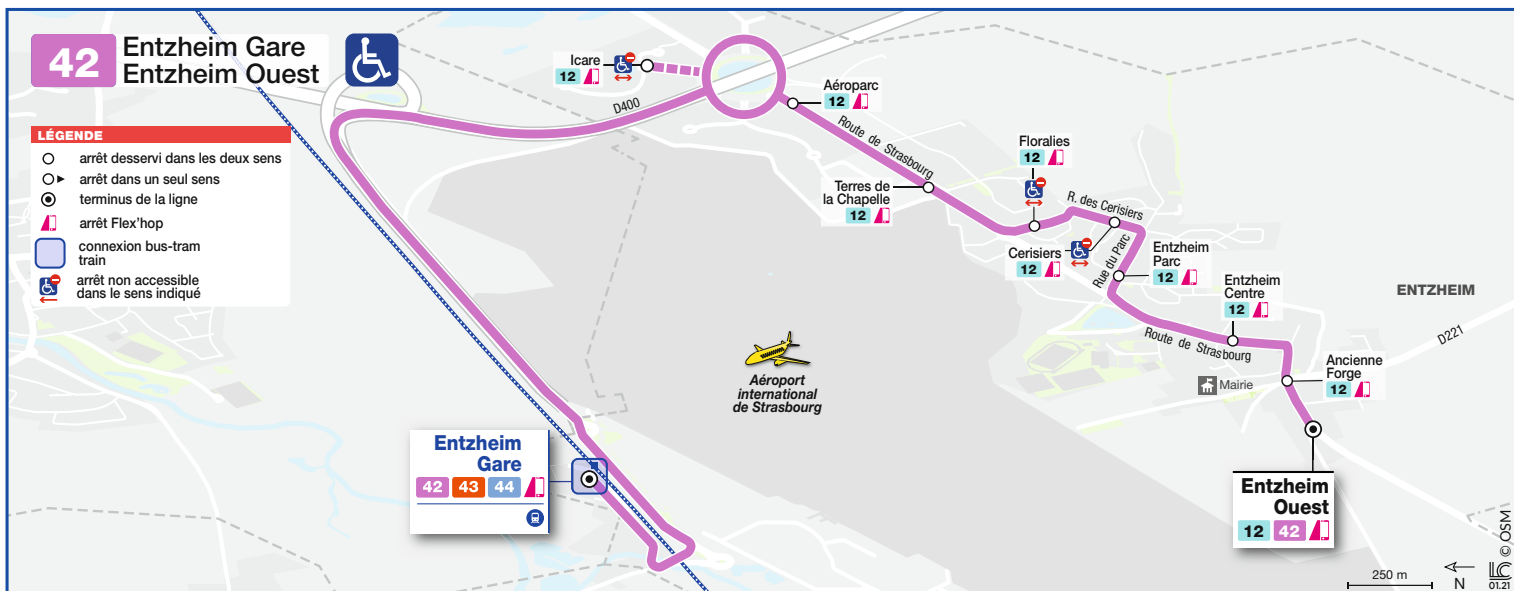

# 42

- Entzheim Gare
- Entzheim Ouest

## HORAIRES BUS Timetable / Fahrplan

À PARTIR DU  
From  
Vom

### flex'hop

En complément des départs déjà existants en semaine, des **départs supplémentaires à la demande** sont proposés entre 5h00 et minuit ainsi que le samedi, le dimanche et les jours fériés, à tous les arrêts de cette ligne ainsi qu'aux arrêts symbolisés par le picto flex'hop 🚏

### 42 Direction / Richtung Entzheim Ouest

DÉPARTS <i>en</i> DE LA GARE DE STRASBOURG	7 12	7 49	8 44	16 06	16 46	17 32	18 18
ARRIVÉES <i>en</i> EN GARE D'ENTZHEIM AÉROPORT	7 24	8 01	8 55	16 15	17 00	17 42	18 30
ENTZHEIM GARE	7 29	8 08	9 00	16 23	17 05	17 47	18 37
ICARE	7 38	8 17	9 09				
FLORALIES	7 41	8 20	9 12	16 32	17 14	17 56	18 46
ENTZHEIM OUEST	7 45	8 24	9 16	16 37	17 19	18 01	18 51