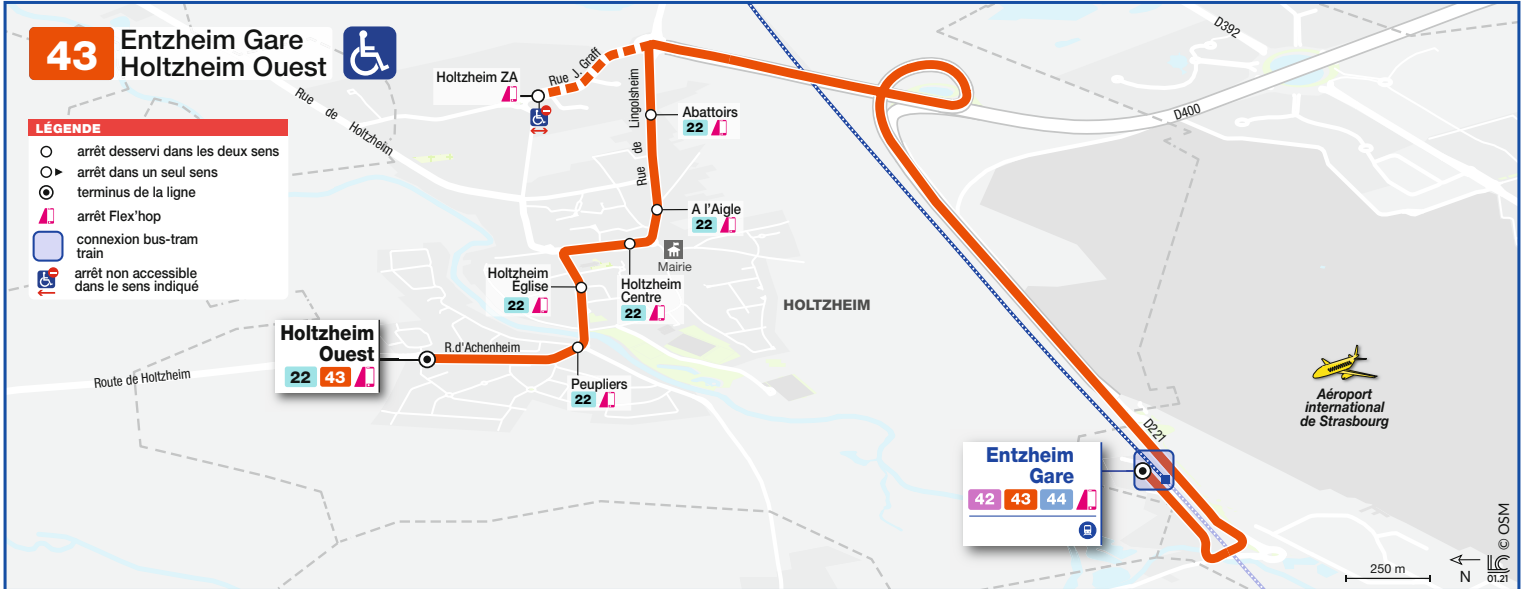

43

- Entzheim Gare
- Holtzheim Ouest

HORAIRES BUS Timetable / Fahrplan

À PARTIR DU From Vom **26/08/2024**

flex'hop

En complément des départs déjà existants en semaine, des **départs supplémentaires à la demande** sont proposés entre 5h00 et minuit ainsi que le samedi, le dimanche et les jours fériés, à tous les arrêts de cette ligne ainsi qu'aux arrêts symbolisés par le picto flex'hop 🚏

Lundi à vendredi / Monday to Friday / Montag bis Freitag

43 Direction / Richtung Entzheim Gare

HOLTZHEIM OUEST	6 13	7 03	7 57	8 32	16 56	17 30	18 12	18 45
HOLTZHEIM CENTRE	6 16	7 06	8 00	8 35	16 59	17 33	18 15	18 48
HOLTZHEIM ZA					17 02	17 36	18 18	18 51
ENTZHEIM GARE	6 24	7 14	8 08	8 43	17 09	17 43	18 25	18 58
DÉPARTS en DE LA GARE D'ENTZHEIM AÉROPORT	6 31	7 21	8 16	8 48	17 13	17 49	18 35	19 04
ARRIVÉES en EN GARE DE STRASBOURG	6 42	7 32	8 24	9 56	17 25	18 00	18 43	19 16

43 Direction / Richtung Holtzheim Ouest

DÉPARTS en DE LA GARE DE STRASBOURG	6 16	7 26	7 49	16 06	17 01	17 33	18 14	18 55
ARRIVÉES en EN GARE D'ENTZHEIM AÉROPORT	6 24	7 34	8 01	16 15	17 10	17 42	18 23	19 04
ENTZHEIM GARE	6 31	7 39	8 11	16 28	17 14	17 47	18 28	19 09
HOLTZHEIM ZA	6 38	7 46	8 18					
HOLTZHEIM CENTRE	6 41	7 49	8 21	16 37	17 23	17 56	18 37	19 18
HOLTZHEIM OUEST	6 44	7 52	8 24	16 40	17 26	17 59	18 40	19 21