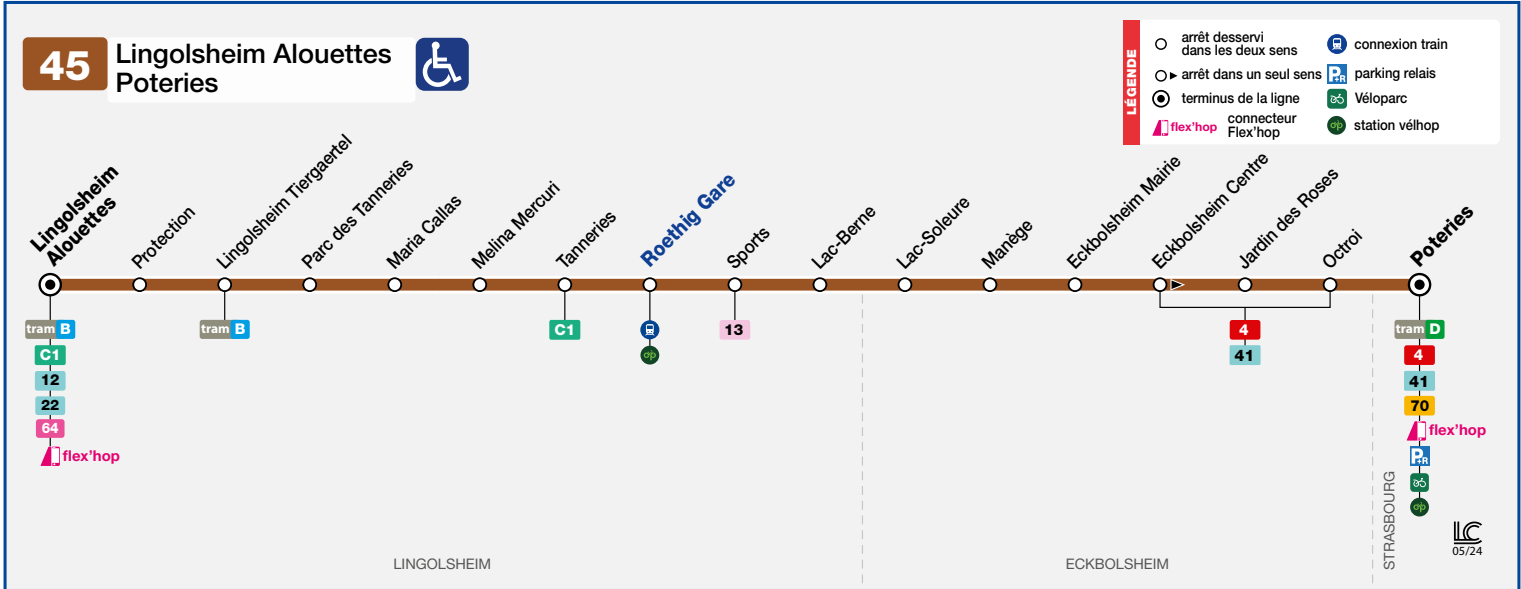

45

Lingolsheim Alouettes Poteries

HORAIRES BUS Timetable / Fahrplan

À PARTIR DU
From
Vom

26/08/2024

Informations exceptionnelles / Exceptional information / Außergewöhnliche Informationen

En raison des modifications pouvant intervenir dans les horaires de la SNCF en cours d'année, certaines correspondances sont susceptibles de ne plus être assurées.
Plus d'informations sur www.ter.sncf.com/grand-est

À partir du 26 août, la ligne 45 est prolongée jusqu'au Pôle d'échange Poteries et assure une liaison directe entre Lingolsheim, Eckbolsheim et Poteries avec la desserte de 8 arrêts supplémentaires.

Only connections between trains and buses of this line whose waiting time is included between 5 and 15 minutes approximately are indicated.

From 26 August, route 45 will be extended to the Pôle d'échange Poteries, providing a direct link between Lingolsheim, Eckbolsheim and Poteries and serving 8 additional stops.

Nur Verbindungen zwischen Zügen und Stadtbussen von dieser Linie, mit eine Wartezeit von ca. 5 bis 15 Minuten sind angezeigt.

Ab dem 26. August wird die Linie 45 bis zum Pôle d'échange Poteries verlängert und gewährleistet eine direkte Verbindung zwischen Lingolsheim, Eckbolsheim und Poteries mit der Bedienung von 8 zusätzlichen Haltestellen.