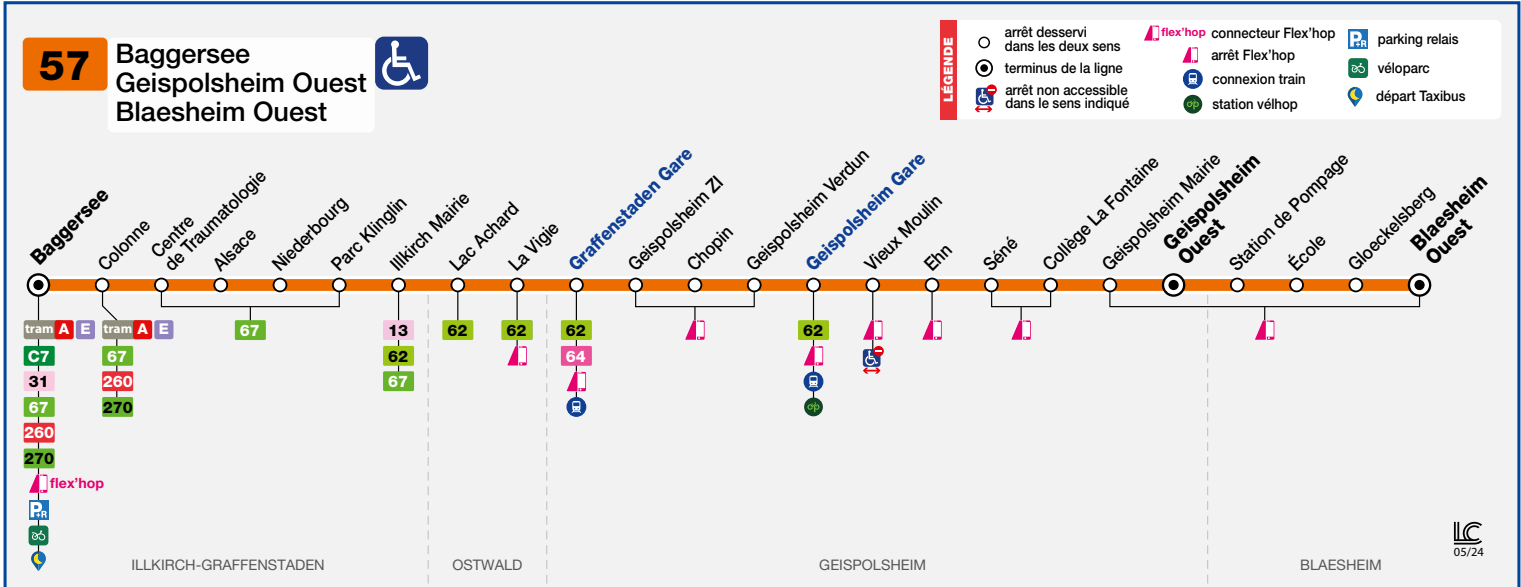

57

- Baggersee
- Geispolsheim Ouest
- Blaesheim Ouest

HORAIRES BUS Timetable / Fahrplan

À PARTIR DU From Vom **26/08/2024**

taxibus
Quand il n'y a plus de bus,
il y a Taxibus

Tous les jours en soirée, la desserte de Geispolsheim et Blaesheim est assurée par un TAXIBUS.
Départs de la station Baggersee à 20h15 – 20h45 – 21h45 – 22h45 – 23h45.
Renseignements – ALLO CTS 03 88 77 70 70.

Daily during the evening, Geispolsheim and Blaesheim are served by a TAXIBUS.
Departs from the Baggersee station at 8.15 pm. – 8.45 pm. – 9.45 pm. – 10.45 pm. – 11.45 pm.
Information – ALLO CTS 03 88 77 70 70

Geispolsheim und Blaesheim werden jeden Abend von einem TAXIBUS angefahren.
Abfahrt von der Haltestelle Baggersee um 20:15 Uhr – 20:45 Uhr 21:45 Uhr – 22:45 Uhr – 23:45 Uhr.
Auskunft – ALLO CTS 03 88 77 70 70

Informations exceptionnelles / Exceptional information / Außergewöhnliche Informationen

À partir du 26 août, 2 nouveautés sur cette ligne :
– l'arrêt Deux Clés est renommé Parc Klinglin.
– Nouvel arrêt Alsace desservi, situé entre les arrêts Centre de Traumatologie et Niederbourg, route de Lyon.