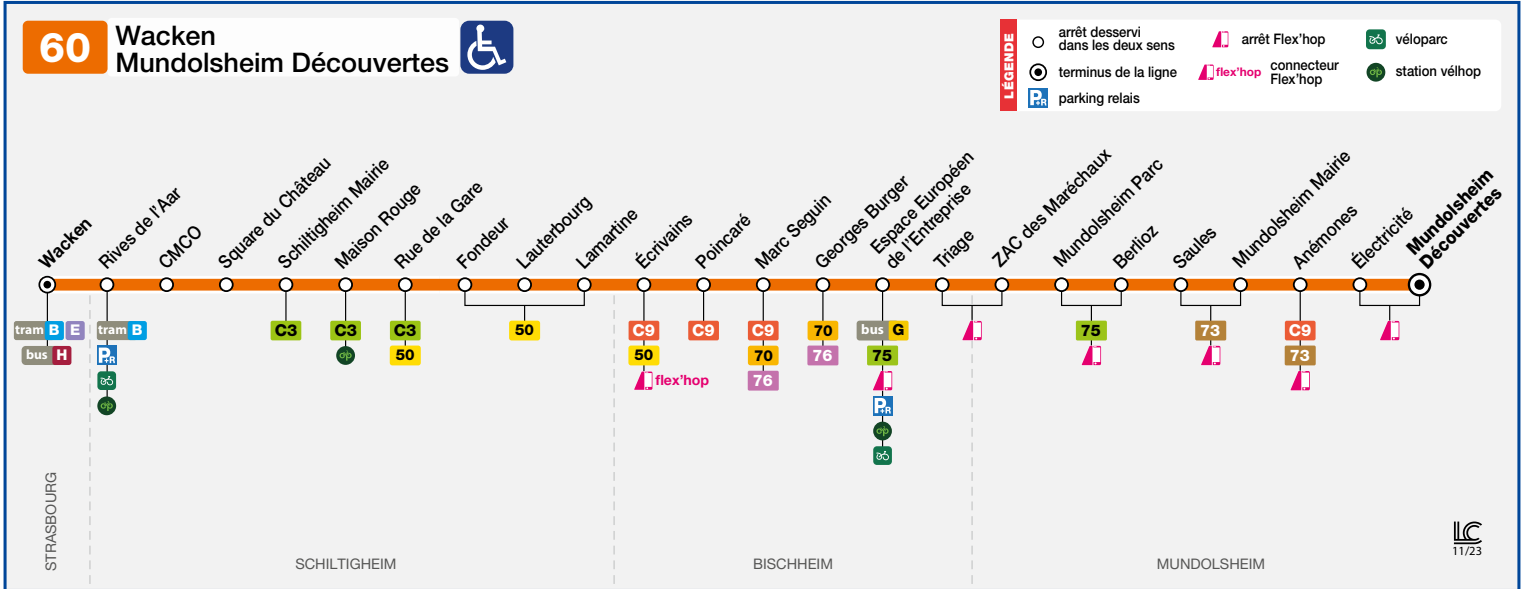

# 60

■ Mundolsheim Découvertes  
■ Wacken

## HORAIRES BUS Timetable / Fahrplan

DU From Vom **26/08/2024** au Until Bis **06/07/2025**

### Informations exceptionnelles / Exceptional information / Außergewöhnliche Informationen

Les bus de la ligne 60 ne circulent pas le dimanche et les jours fériés.  
La desserte du Wacken est assurée par la ligne 50 (consultez la fiche horaire de cette ligne)

There is no service on bus route 60 on Sundays and public holidays.  
Route 50 serves le Wacken (please refer to the timetable for this route)

Die Busse der Linie 60 verkehren nicht an Sonn- und Feiertagen.  
Le Wacken wird von der Linie 50 angefahren (siehe Fahrplanauszug dieser Linie)