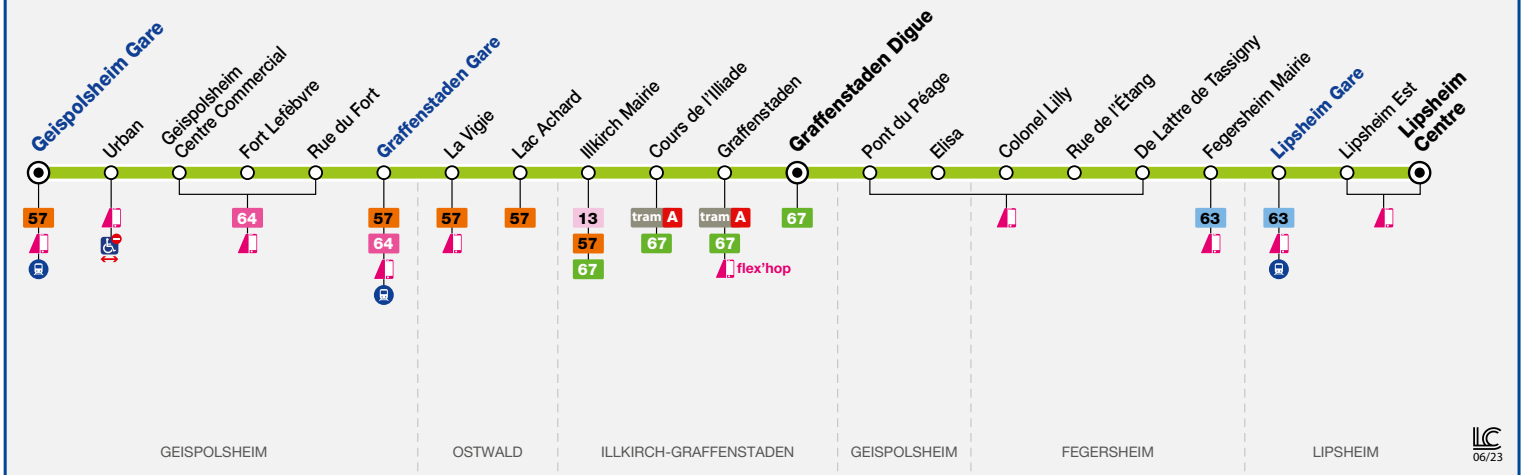

62

- Geispolsheim Gare
- Graffenstaden Digue
- Lipsheim Centre

HORAIRES BUS Timetable / Fahrplan

À PARTIR DU
From
Vom

26/08/2024

62 Geispolsheim Gare Lipsheim Centre

- LÉGENDE**
- arrêt desservi dans les deux sens
 - ⊙ terminus de la ligne
 - ⚠ arrêt non accessible dans le sens indiqué
 - flex'hop connecteur Flex'hop
 - arrêt Flex'hop
 - connexion train

Les bus de la ligne 62 ne circulent pas le dimanche et les jours fériés. La desserte de Lipsheim Centre est assurée par la ligne 63 (consultez la fiche horaire de cette ligne).

During the year, train times might change, therefore the schedules given here might as well not be accurate, more information at ter.sncf.com/grand-est.

Daily during the evening, Geispolsheim, Fegersheim and Lipsheim are served by a TAXIBUS. Departs from the Baggersee station at 8.15 pm. – 8.45 pm. – 9.45 pm. – 10.45 pm. – 11.45 pm. Information – ALLO CTS 03 88 77 70 70

Geispolsheim, Fegersheim und Lipsheim werden jeden Abend von einem TAXIBUS angefahren. Abfahrt von der Haltestelle Baggersee um 20:15 Uhr – 20:45 Uhr 21:45 Uhr – 22:45 Uhr – 23:45 Uhr. Auskunft – ALLO CTS 03 88 77 70 70