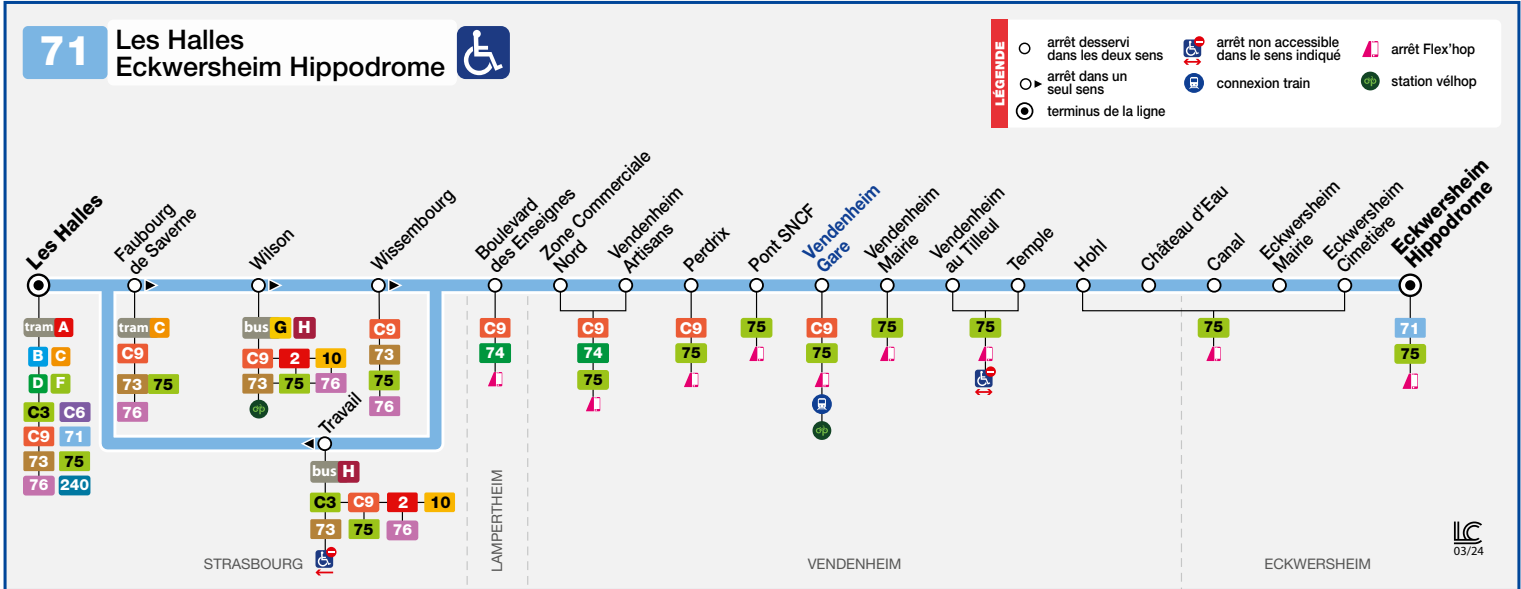

71

Eckwersheim Hippodrome Les Halles

HORAIRES BUS Timetable / Fahrplan

À PARTIR DU
From
Vom

26/08/2024

Informations exceptionnelles / Exceptional information / Außergewöhnliche Informationen

En raison de modifications pouvant intervenir dans les horaires de la SNCF en cours d'année, certaines correspondances sont susceptibles de ne plus être assurées. Plus d'informations sur www.ter.sncf.com/grand-est

During the year, train times might change, therefore the schedules given here might as well not be accurate. More informations available on www.ter.sncf.com/grand-est

Der Zugfahrplan kann im Jahr geändert werden. Deshalb können wir manche Verbindungen nicht garantieren. Weitere Informationen unter www.ter.sncf.com/grand-est

Les bus de la ligne 71 ne circulent pas en soirée du lundi au vendredi ainsi que le samedi, dimanche et les jours fériés. Les communes de Eckwersheim et Vendenheim sont desservies en remplacement par la ligne 75.

There is no service on bus route 71 the evening from Monday to Friday and on Saturdays, Sundays and public holidays. Route 75 serves Eckwersheim and Vendenheim these days.

Die Busse der Linie 71 verkehren nicht abends von Montag bis Freitag und am Samstag, Sonntag und Feiertage. Eckwersheim und Vendenheim werden ersatzweise von der Linie 75 angefahren.