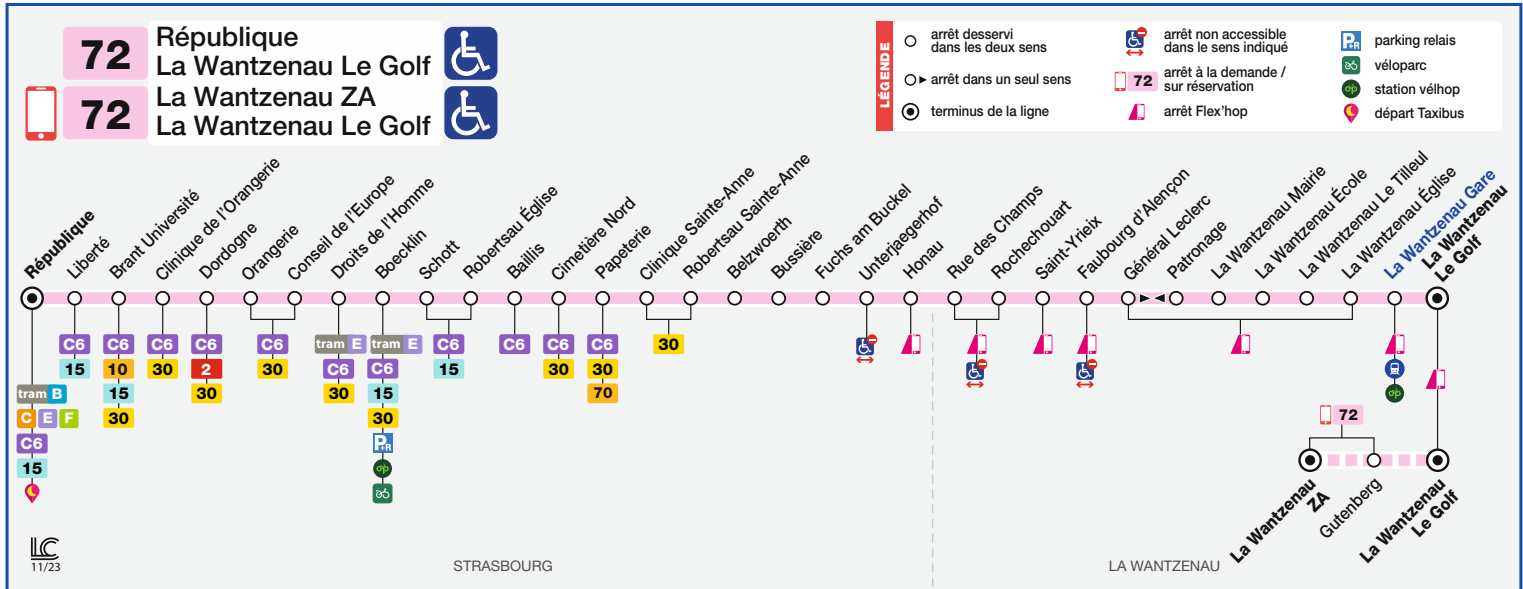

72

La Wantzenau Le Golf
République

HORAIRES BUS Timetable / Fahrplan

À PARTIR DU From Vom **23/09/2024**

Informations exceptionnelles / Exceptional information / Außergewöhnliche Informationen

En raison de modifications pouvant intervenir dans les horaires de la SNCF en cours d'année, certaines correspondances sont susceptibles de ne plus être assurées, plus d'information sur www.ter.sncf.com/grand-est.

Nur Verbindungen zwischen Zügen und Stadtbussen von dieser Linie, mit eine Wartezeit von ca. 5 bis 15 Minuten sind angezeigt.

Tous les jours en soirée, la desserte de la Robertsau, à partir de l'arrêt Belzwoerth et de La Wantzenau est assurée par un TAXIBUS.
Départs station République à 21h40, 22h40 et 23h40.
Renseignements - ALLO CTS 03 88 77 70 70

Daily during the evening, Robertsau, from Belzwoerth stop and La Wantzenau are served by a TAXIBUS. Departs from République station at 9.40 pm – 10.40 pm – 11.40 pm
Information - ALLO CTS 03 88 77 70 70

Robertsau, ab Belzwoerth Haltestelle und La Wantzenau werden jeden Abend von einem TAXIBUS angefahren. Abfahrt von der Haltestelle République um 21.40 Uhr – 22.40 Uhr – 23.40 Uhr
Auskunft - ALLO CTS 03 88 77 70 70