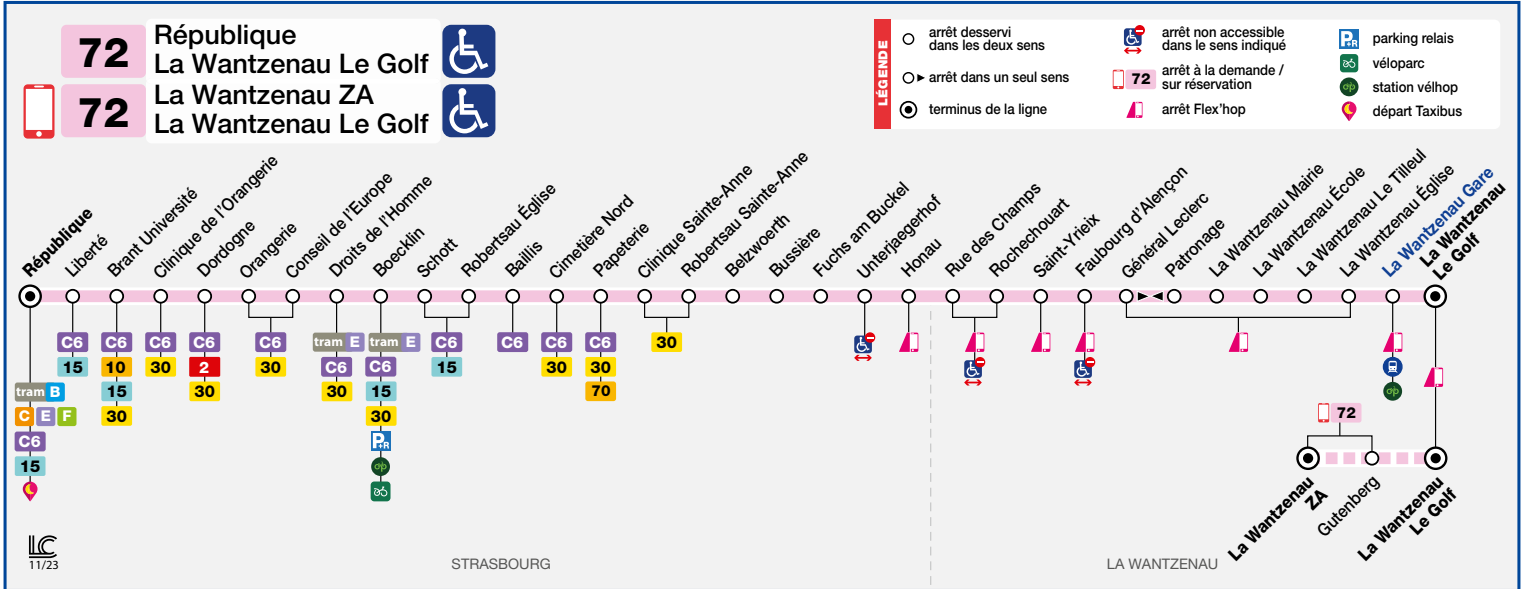

# 72

La Wantzenau Le Golf  
République

HORAIRES BUS Timetable / Fahrplan

À PARTIR DU From Vom **26/08/2024**

Nur Verbindungen zwischen Zügen und Stadtbussen von dieser Linie, mit eine Wartezeit von ca. 5 bis 15 Minuten sind angezeigt.

**Tous les jours en soirée, la desserte de la Robertsau, à partir de l'arrêt Belzwoerth et de La Wantzenau est assurée par un TAXIBUS.**

Départs station République à 21h40, 22h40 et 23h40.

Renseignements - ALLO CTS 03 88 77 70 70

Daily during the evening, Robertsau, from Belzwoerth stop and La Wantzenau are served by a TAXIBUS. Departs from République station at 9.40 pm – 10.40 pm – 11.40 pm

Information - ALLO CTS 03 88 77 70 70

Robertsau, ab Belzwoerth Haltestelle und La Wantzenau werden jeden Abend von einem TAXIBUS angefahren. Abfahrt von der Haltestelle République um 21.40 Uhr – 22.40 Uhr – 23.40 Uhr