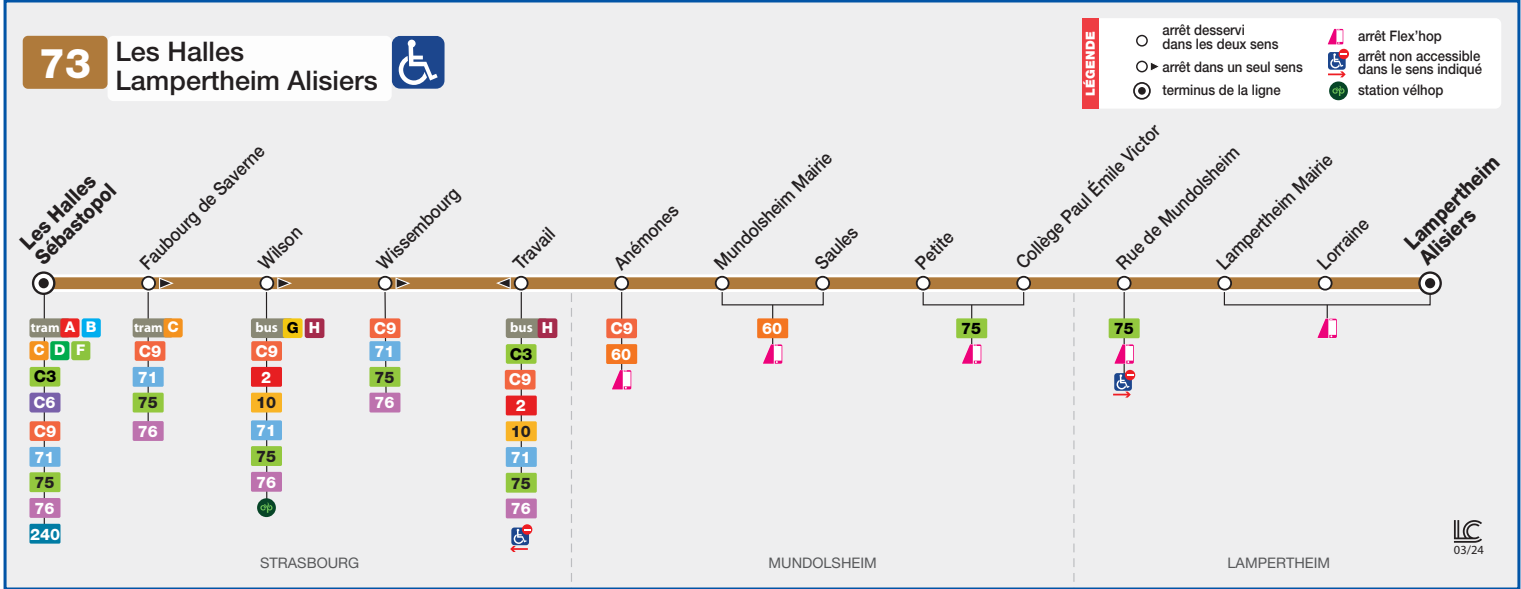

73

■ Lampertheim Alisiers
■ Les Halles

HORAIRES BUS Timetable / Fahrplan

DU From Vom **09/09/2024** au Until Bis **06/07/2025**

Informations exceptionnelles / Exceptional information / Außergewöhnliche Informationen

Les bus de la ligne 73 ne circulent pas en soirée du lundi au vendredi ainsi que le samedi, dimanche et les jours fériés. Les communes de Mundolsheim et Lampertheim sont desservies en remplacement par la ligne 75.

There is no service on bus route 73 the evening from Monday to Friday and on Saturdays, Sundays and public holidays. Route 75 serves Mundolsheim and Lampertheim these days.

Die Busse der Linie 73 verkehren nicht abends von Montag bis Freitag und am Samstag, Sonn- und Feiertage. Mundolsheim und Lampertheim wird ersatzweise von der Linie 75 angefahren.

Lundi à vendredi / Monday to Friday / Montag bis Freitag

73 Direction / Richtung Lampertheim Alisiers

LES HALLES SEBASTOPOL	6 15	6 58	7 28	7 58	8 23	8 49	9 16	9 46	10 16	10 47	11 17	11 47	12 17	12 47	13 17	13 47	14 17	14 47	15 18	15 48	16 18	16 48	17 18	17 48
ANEMONES	6 27	7 13	7 43	8 13	8 38	9 04	9 31	10 01	10 31	11 02	11 32	12 02	12 32	13 02	13 32	14 02	14 32	15 02	15 33	16 07	16 37	17 07	17 37	18 07
MUNDOLSHEIM MAIRIE	6 29	7 15	7 45	8 15	8 40	9 06	9 33	10 03	10 33	11 04	11 34	12 04	12 34	13 04	13 34	14 04	14 34	15 04	15 34	16 09	16 39	17 09	17 39	18 09
PETITE	6 30	7 16	7 46	8 16	8 41	9 07	9 34	10 04	10 34	11 05	11 35	12 05	12 35	13 05	13 35	14 05	14 35	15 05	15 36	16 10	16 40	17 10	17 40	18 10
COLLEGE PAUL EMILE VICTOR	6 31	7 17	7 47	8 17	8 42	9 08	9 35	10 05	10 35	11 06	11 36	12 06	12 36	13 06	13 36	14 06	14 36	15 06	15 37	16 11	16 41	17 11	17 41	18 11
LAMPERTHEIM MAIRIE	6 36	7 22	7 52	8 22	8 47	9 13	9 40	10 10	10 40	11 11	11 41	12 11	12 41	13 11	13 41	14 11	14 41	15 11	15 41	16 16	16 46	17 16	17 46	18 16
LAMPERTHEIM ALISIERS	6 39	7 25	7 55	8 25	8 50	9 16	9 43	10 13	10 43	11 14	11 44	12 14	12 44	13 14	13 44	14 14	14 44	15 14	15 44	16 19	16 49	17 19	17 49	18 19