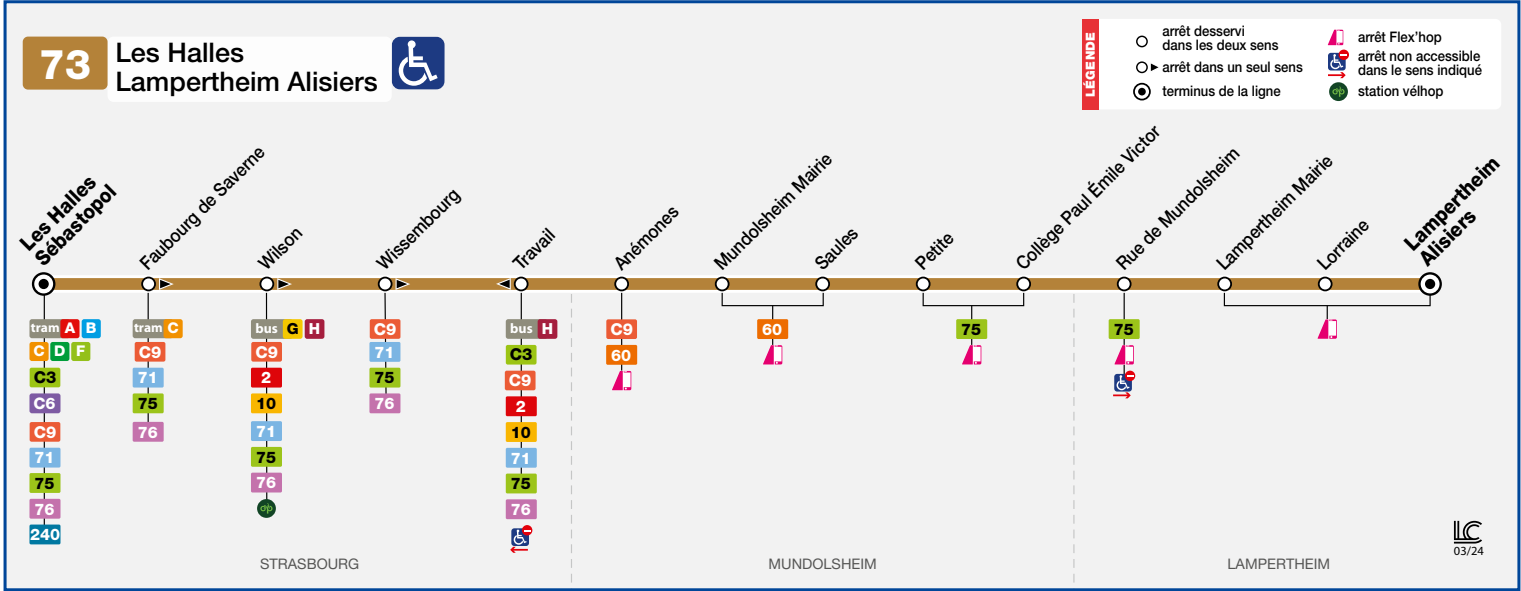

# 73

■ Lampertheim Alisiers  
■ Les Halles

## HORAIRES BUS Timetable / Fahrplan

DU From Vom **26/08/2024** ou Until Bis **06/07/2025**

**Informations exceptionnelles / Exceptional information / Außergewöhnliche Informationen**

Les bus de la ligne 73 ne circulent pas en soirée du lundi au vendredi ainsi que le samedi, dimanche et les jours fériés. La commune de Mundolsheim est desservie en remplacement par la ligne 75.

There is no service on bus route 73 the evening from Monday to Friday and on Saturdays, Sundays and public holidays. Route 75 serves Mundolsheim these days.

Die Busse der Linie 73 verkehren nicht abends von Montag bis Freitag und am Samstag, Sonn- und Feiertage. Mundolsheim wird ersatzweise von der Linie 75 angefahren.

#### 73 Direction / Richtung Lampertheim Alisiers

LES HALLES SEBASTOPOL	6 15	6 58	7 28	7 58	8 28	8 57	9 19	9 45	10 13	10 47	11 17	11 47	12 17	12 47	13 17	13 47	14 17	14 47	15 18	15 48	16 18	16 48	17 18	17 48
ANEMONES	6 27	7 13	7 43	8 13	8 43	9 12	9 34	10 00	10 28	11 02	11 32	12 02	12 32	13 02	13 32	14 02	14 32	15 02	15 33	16 07	16 37	17 07	17 37	18 07
MUNDOLSHEIM MAIRIE	6 29	7 15	7 45	8 15	8 45	9 14	9 36	10 02	10 30	11 04	11 34	12 04	12 34	13 04	13 34	14 04	14 34	15 04	15 34	16 09	16 39	17 09	17 39	18 09
PETITE	6 30	7 16	7 46	8 16	8 46	9 15	9 37	10 03	10 31	11 05	11 35	12 05	12 35	13 05	13 35	14 05	14 35	15 05	15 36	16 10	16 40	17 10	17 40	18 10
COLLÈGE PAUL-ÉMILE VICTOR	6 31	7 17	7 47	8 17	8 47	9 16	9 38	10 04	10 32	11 06	11 36	12 06	12 36	13 06	13 36	14 06	14 36	15 06	15 37	16 11	16 41	17 11	17 41	18 11
LAMPERTHEIM MAIRIE	6 36	7 22	7 52	8 22	8 52	9 21	9 43	10 09	10 37	11 11	11 41	12 11	12 41	13 11	13 41	14 11	14 41	15 11	15 41	16 16	16 46	17 16	17 46	18 16
LAMPERTHEIM ALISIERS	6 39	7 25	7 55	8 25	8 55	9 24	9 46	10 12	10 40	11 14	11 44	12 14	12 44	13 14	13 44	14 14	14 44	15 14	15 44	16 19	16 49	17 19	17 49	18 19