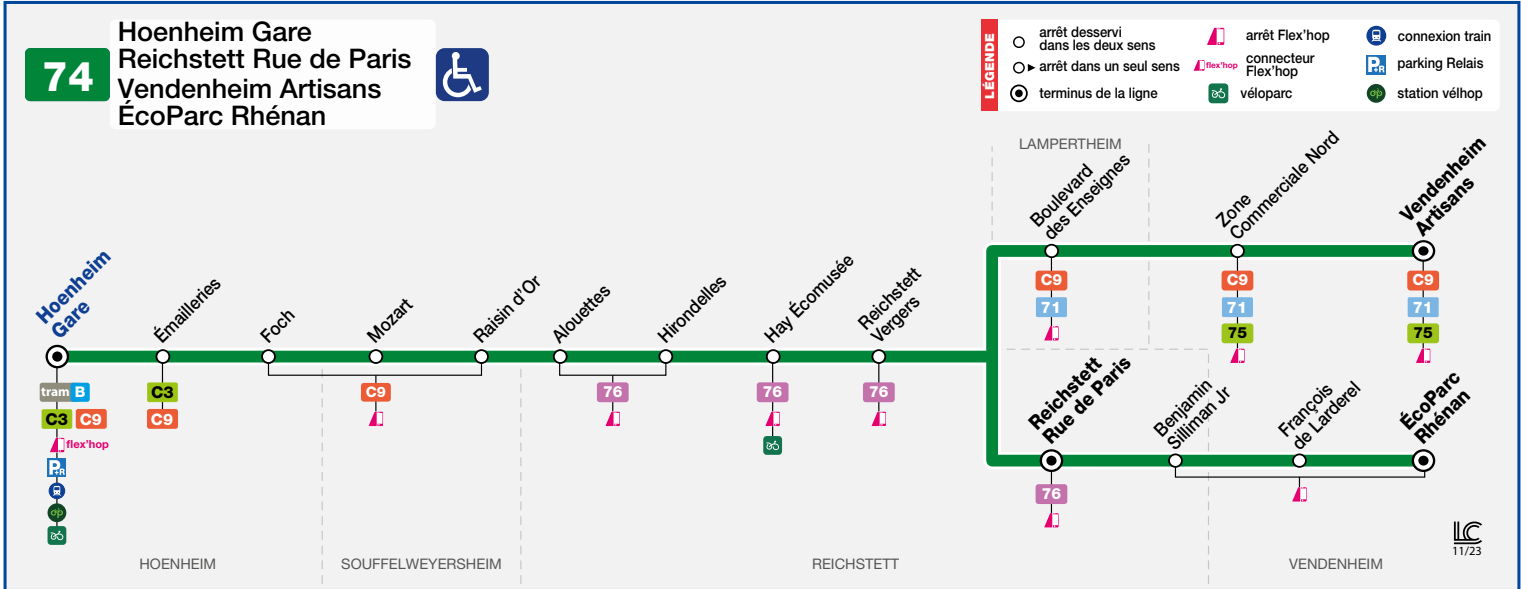

74

■ Hoenheim Gare

■ Reichstett Rue de Paris / Vendenheim Artisans/ ÉcoParc Rhénan

HORAIRES BUS

Timetable / Fahrplan

À PARTIR DU
From
Vom

26/08/2024

Informations exceptionnelles /

Exceptional information / Außergewöhnliche Informationen

En raison de modifications pouvant intervenir dans les horaires de la SNCF en cours d'année, certaines correspondances sont susceptibles de ne plus être assurées. Plus d'informations sur www.ter.sncf.com/grand-est

During the year, train times might change, therefore the schedules given here might as well not be accurate. More informations available on www.ter.sncf.com/grand-est

Der Zugfahrplan kann im Jahr geändert werden. Deshalb können wir manche Verbindungen nicht garantieren. Weitere Informationen unter www.ter.sncf.com/grand-est

Seules les correspondances entre les trains et les bus de cette ligne dont le temps d'attente est compris entre 5 et 15 minutes environ sont indiquées.

Only connections between trains and buses of this line whose waiting time is included between 5 and 15 minutes approximately are indicated.

Nur Verbindungen zwischen Zügen und Stadtbussen von dieser Linie, mit eine Wartezeit von ca. 5 bis 15 Minuten sind angezeigt.

76

REICHSTETT RUE DE PARIS ↔ LES HALLES

La commune de Reichstett est également desservie par la ligne 76 qui assure la liaison directe en heures de pointe entre la commune de Reichstett et Les Halles via la commune de Souffelweyersheim, la route de Brumath et l'autoroute.

> Cette ligne circule uniquement en semaine et propose 4 allers vers Strasbourg le matin et 6 retours en fin d'après-midi vers Reichstett (passage d'un bus toutes les 30 min).

> Elle permet de rejoindre le centre-ville de Strasbourg en moins de 35 min.

+ D'INFO sur la fiche horaire spécifique de cette ligne ou sur CTS-STRASBOURG.EU

Bus route 76 also serve Reichstett commune, the line shall operate with a direct link at rush hour between Reichstett and Les Halles, via Souffelweyersheim commune and highway.

> 4 departing morning and 6 returning evening, per day from Monday to Friday only (every ½ hour).

> Line 76 allows you to reach Strasbourg center in less than 35 minutes.

+ Information in the specific timetable and at CTS-STRASBOURG.EU

Die Gemeinde Reichstett wird auch von der Linie 76 angefahren, welche in den Hauptverkehrszeiten die Verbindung zwischen der Gemeinde Reichstett und Les Halles sicherstellt – und zwar über die Gemeinde Souffelweyersheim, la Route de Brumath und die Autobahn.

> Die Linie verkehrt nur an Wochentagen und bietet morgens vier Fahrten in Richtung Straßburg an und sechs Rückfahrten am späteren Nachmittag in Richtung Reichstett (ein Bus alle halbe Stunde).

> Die Fahrt ins Stadtzentrum von Straßburg dauert mit dieser Linie weniger als 35 Minuten.

Mehr Informationen auf dem Fahrplan für diese Linie oder unter CTS-STRASBOURG.EU