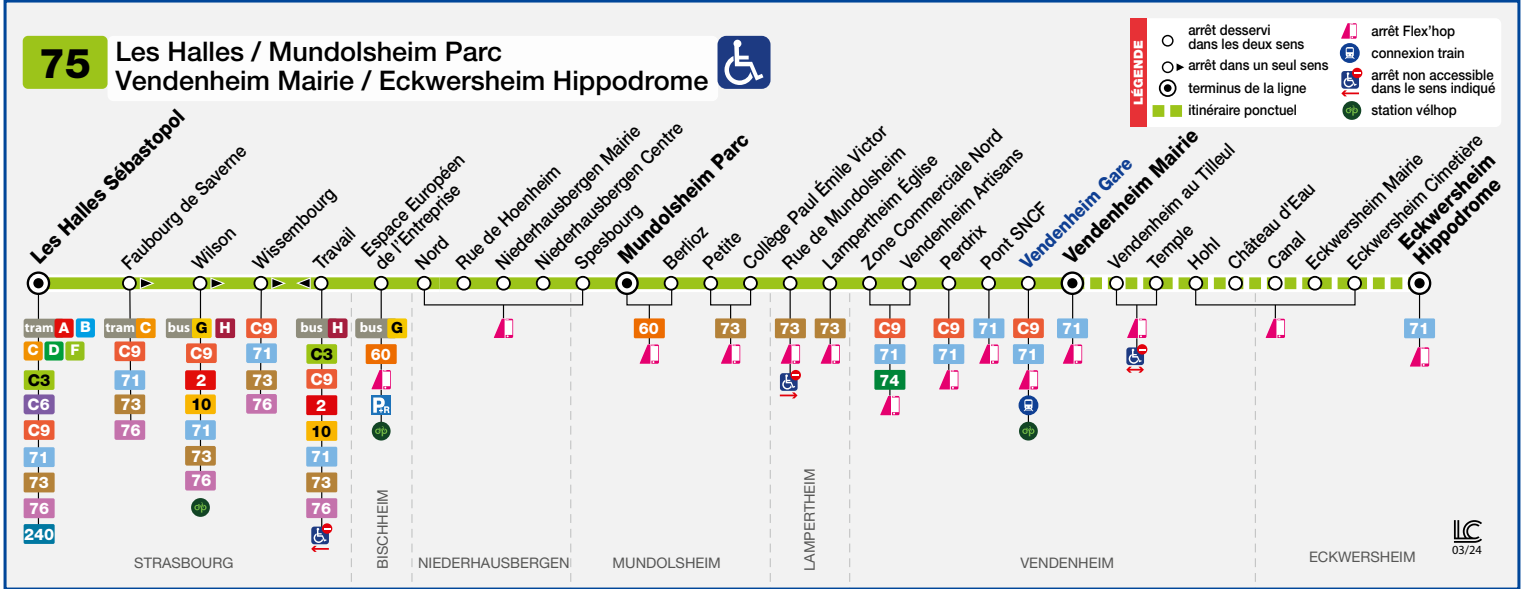

75

Mundolsheim Parc / Vendenheim Mairie /
Eckwersheim Hippodrome
Les Halles

HORAIRES BUS Timetable / Fahrplan

À PARTIR DU
From
Vom
26/08/2024

Informations exceptionnelles / Exceptional information / Außergewöhnliche Informationen

Seules les correspondances entre les trains et les bus de cette ligne dont le temps d'attente est compris entre 5 et 15 minutes environ sont indiquées.

Only connections between trains and buses of this line whose waiting time is included between 5 and 15 minutes approximately are indicated.

Nur Verbindungen zwischen Zügen und Stadtbussen von dieser Linie, mit eine Wartezeit von ca. 5 bis 15 Minuten sind angezeigt.

Périodes horaires Bus 2024/2025 des lignes 22-63-72 et 75 / Bus timetables 2024/2025 / Busfahrplan 2024/2025

- Période bleue (du lundi au vendredi)
Blue period (Monday to Friday)
- Blaue Periode (Montag bis Freitag)
- Période rose (dimanche et jours fériés)
Pink period (Sunday and public holidays)
Rosa Periode (Sonn- und Feiertage)
- Période horaire été
Summer timetable
Sommerfahrplan
- Période orange (samedi)
Orange period (Saturday)
Orange Periode (Samstag)
- Période verte
Green period
Grüne Periode
- Aucune circulation
No traffic
Keine Fahrten