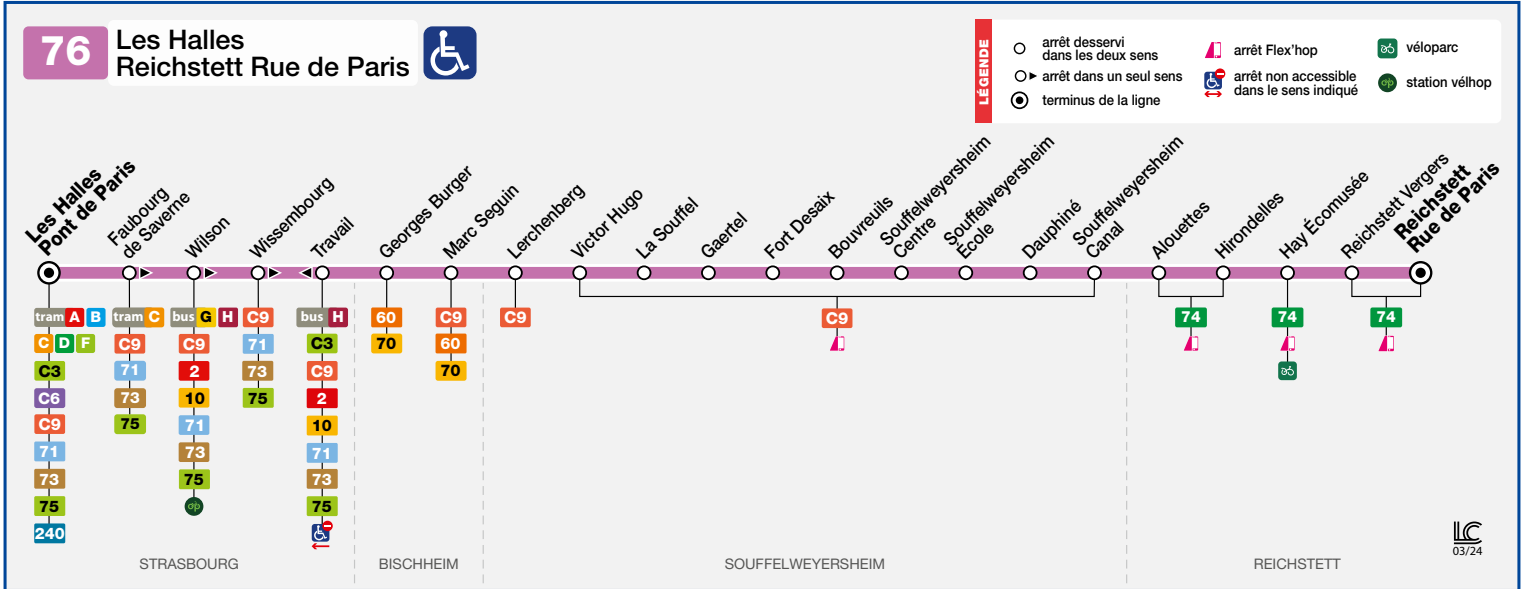

76

Reichstett Rue de Paris
Les Halles

HORAIRES BUS Timetable / Fahrplan

DU From Vom **26/08/2024** au Until Bis **06/07/2025**

Informations exceptionnelles /
Exceptional information / Außergewöhnliche Informationen

Les bus de la ligne 76 ne circulent pas le samedi, dimanche et les jours fériés.
There is no service on bus route 76 on Saturdays, Sundays and public holidays.
Die Busse der Linie 76 verkehren nicht am Samstag, Sonn- und Feiertagen.

Lundi à vendredi / Monday to Friday / Montag bis Freitag

76 Direction / Richtung Reichstett Rue de Paris

LES HALLES SEBASTOPOL	16 30	17 00	17 30	18 00	18 30	19 00
MARC SEGUIN	16 42	17 12	17 42	18 12	18 42	19 12
FORT DESAIX	16 49	17 19	17 49	18 19	18 49	19 19
SOUFFELWEYERSHEIM ECOLE	16 52	17 22	17 52	18 22	18 52	19 22
ALOUETTES	16 59	17 29	17 59	18 29	18 58	19 28
REICHTETT RUE DE PARIS	17 04	17 34	18 04	18 34	19 02	19 32

76 Direction / Richtung Les Halles

REICHTETT RUE DE PARIS	6 56	7 18	7 55	8 22
ALOUETTES	6 59	7 22	7 58	8 25
SOUFFELWEYERSHEIM ECOLE	7 04	7 28	8 04	8 31
FORT DESAIX	7 09	7 33	8 09	8 36
MARC SEGUIN	7 15	7 38	8 14	8 41
LES HALLES SEBASTOPOL	7 30	7 53	8 30	8 57