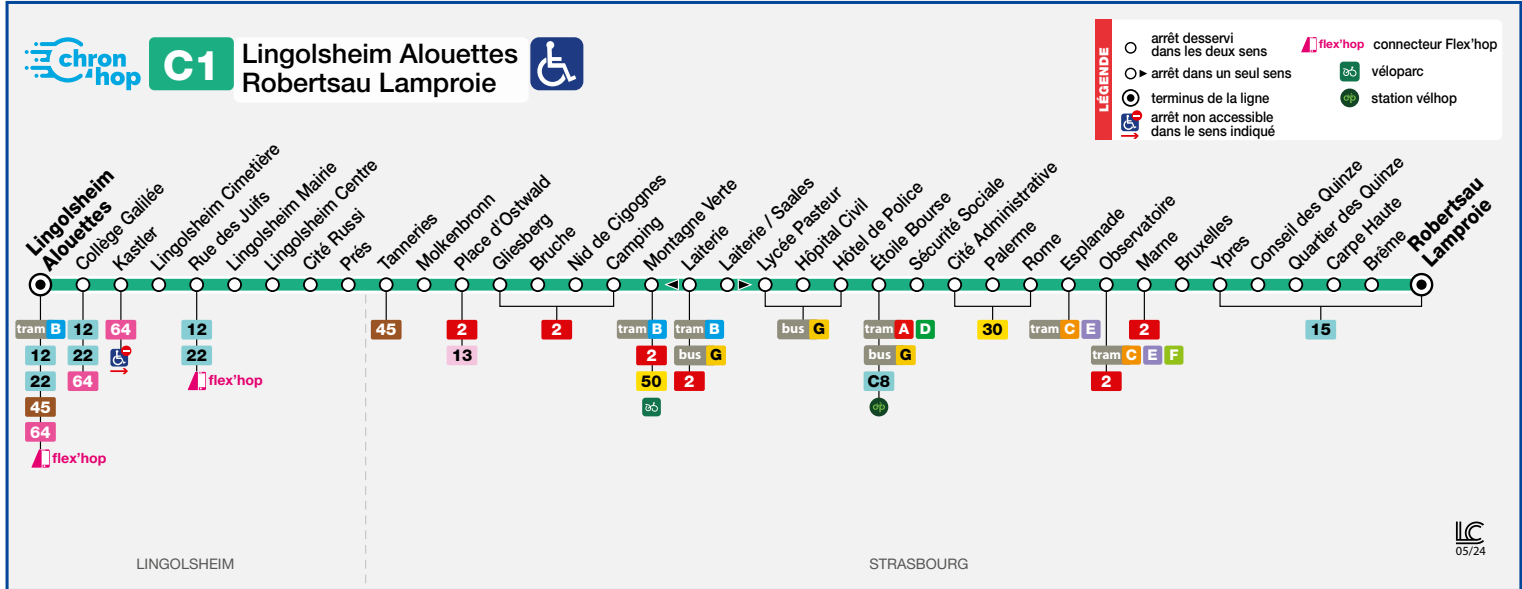

# HORAIRES BUS

Timetable / Fahrplan

DU From Vom **26/08/2024** au Until Bis **06/07/2025**

- Période bleue (du lundi au vendredi)  
Blue period (Monday to Friday)  
Blaue Periode (Montag bis Freitag)
- Période rose (dimanche et jours fériés)  
Pink period (Sunday and public holidays)  
Rosa Periode (Sonn- und Feiertage)
- Période horaire été  
Summer timetable  
Sommerfahrplan
- Période orange (samedi)  
Orange period (Saturday)  
Orange Periode (Samstag)
- Période verte  
Green period  
Grüne Periode
- Aucune circulation  
No traffic  
Keine Fahrten

**C1 Direction / Richtung Robertsau Lamproie**

LINGOLSHEIM ALOUETTES	5 09	5 24	5 41	5 59	6 19	6 36	6 44	6 52	6 58	7 03	<p><b>Un bus toutes les 4 à 10 minutes</b> A bus every 4 to 10 minutes Ein Bus alle 4 bis 10 Minuten</p>	18 42	18 57	19 13	19 29	19 45	20 04
LINGOLSHEIM MAIRIE	5 14	5 29	5 46	6 04	6 24	6 41	6 49	6 57	7 03	7 08		18 47	19 02	19 18	19 34	19 50	20 09
TANNERIES	5 18	5 33	5 50	6 08	6 28	6 46	6 54	7 01	7 08	7 13		18 52	19 07	19 23	19 39	19 55	20 13
PLACE D'OSTWALD	5 20	5 35	5 52	6 10	6 30	6 49	6 57	7 05	7 11	7 16		18 55	19 10	19 26	19 42	19 58	20 15
MONTAGNE VERTE	5 32	5 46	6 03	6 21	6 38	6 58	7 06	7 15	7 21	7 26		19 04	19 19	19 35	19 51	20 07	20 23
HOPITAL CIVIL	5 36	5 50	6 07	6 25	6 42	7 02	7 11	7 20	7 26	7 31		19 09	19 24	19 40	19 55	20 11	20 27
ETOILE BOURSE	5 39	5 53	6 10	6 28	6 45	7 05	7 15	7 24	7 30	7 35		19 13	19 28	19 44	19 58	20 14	20 30
OBSERVATOIRE	5 47	6 01	6 18	6 36	6 53	7 13	7 24	7 33	7 39	7 44		19 23	19 38	19 53	20 07	20 23	20 38
QUARTIER DES QUINZE	5 52	6 06	6 23	6 41	6 58	7 19	7 30	7 39	7 45	7 50		19 28	19 43	19 58	20 12	20 28	20 43
ROBERTSAU LAMPROIE	5 56	6 10	6 27	6 45	7 02	7 23	7 34	7 43	7 49	7 54		19 32	19 47	20 02	20 16	20 32	20 47

\*Dienst-und Markttag, sind Abfahrte ab der Haltestelle Robertsau Lamproie bis zur Haltestelle Bruxelles mit einem Vorsprung von 1 bis 2 Minuten zu rechnen (weitere Informationen über Abweichung am Ende des Fahrplanhefts).