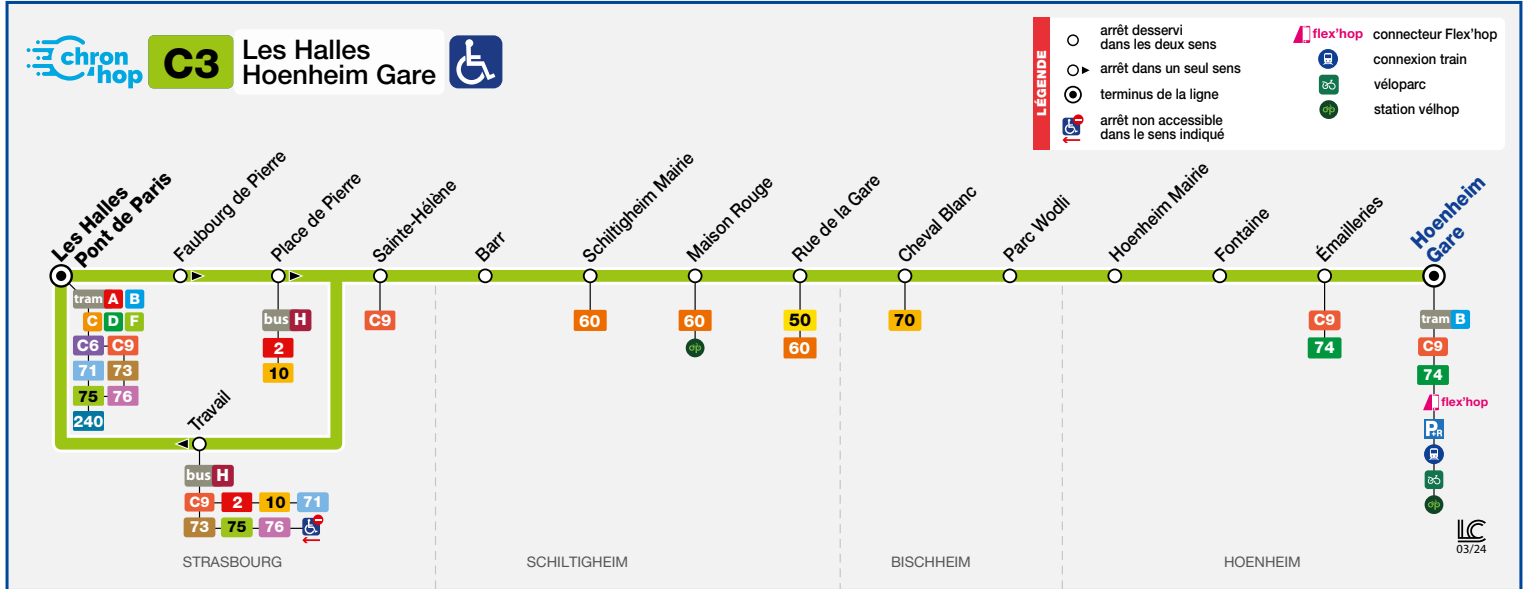

HORAIRES BUS

Timetable / Fahrplan

DU From Vom **26/08/2024** ou Until Bis **06/07/2025**

Périodes horaires Bus 2024/2025 / Bus timetables 2024/2025 / Busfahrplan 2024/2025

AOÛT 2024	SEPTEMBRE	OCTOBRE	NOVEMBRE	DÉCEMBRE	JANVIER 2025	FÉVRIER	MARS	AVRIL	MAI	JUIN	JUILLET
J 1	D 1	M 1	V 1	D 1	M 1	S 1	S 1	M 1	J 1	D 1	M 1
V 2	L 2	M 2	S 2	L 2	J 2	D 2	D 2	J 2	V 2	L 2	M 2
S 3	M 3	J 3	D 3	M 3	V 3	L 3	L 3	M 3	S 3	M 3	J 3
D 4	M 4	V 4	L 4	M 4	S 4	M 4	M 4	J 4	D 4	V 4	M 4
L 5	J 5	S 5	M 5	J 5	D 5	M 5	M 5	S 5	L 5	J 5	V 4
M 6	V 6	D 6	M 6	V 6	L 6	J 6	J 6	D 6	M 6	V 6	D 6
M 7	S 7	L 7	J 7	S 7	M 7	V 7	V 7	L 7	M 7	S 7	L 7
J 8	D 8	M 8	V 8	D 8	M 8	S 8	S 8	M 8	J 8	D 8	M 8
V 9	L 9	M 9	S 9	L 9	J 9	D 9	D 9	M 9	V 9	L 9	M 9
S 10	M 10	J 10	D 10	M 10	V 10	L 10	L 10	J 10	S 10	M 10	J 10
D 11	M 11	V 11	L 11	M 11	S 11	M 11	M 11	V 11	D 11	M 11	V 11
L 12	J 12	S 12	M 12	J 12	D 12	M 12	M 12	S 12	L 12	J 12	S 12
M 13	V 13	D 13	M 13	V 13	L 13	J 13	J 13	D 13	M 13	V 13	D 13
M 14	S 14	L 14	J 14	S 14	M 14	V 14	V 14	L 14	M 14	S 14	L 14
J 15	D 15	M 15	V 15	D 15	M 15	S 15	S 15	M 15	J 15	D 15	M 15
V 16	L 16	M 16	S 16	L 16	J 16	D 16	D 16	M 16	V 16	L 16	M 16
S 17	M 17	J 17	D 17	M 17	V 17	L 17	L 17	J 17	S 17	M 17	J 17
D 18	M 18	V 18	L 18	M 18	S 18	M 18	M 18	V 18	D 18	M 18	V 18
L 19	J 19	S 19	M 19	J 19	D 19	M 19	M 19	S 19	L 19	J 19	S 19
M 20	V 20	D 20	M 20	V 20	L 20	J 20	J 20	D 20	M 20	V 20	D 20
M 21	S 21	L 21	J 21	S 21	M 21	V 21	V 21	L 21	M 21	S 21	L 21
J 22	D 22	M 22	V 22	D 22	M 22	S 22	S 22	M 22	J 22	D 22	M 22
V 23	L 23	M 23	S 23	L 23	J 23	D 23	D 23	M 23	V 23	L 23	M 23
S 24	M 24	J 24	D 24	M 24	V 24	L 24	L 24	J 24	S 24	M 24	J 24
D 25	M 25	V 25	L 25	M 25	S 25	M 25	M 25	V 25	D 25	M 25	V 25
L 26	J 26	S 26	M 26	J 26	D 26	M 26	M 26	S 26	L 26	J 26	S 26
M 27	V 27	D 27	M 27	V 27	L 27	J 27	J 27	D 27	M 27	V 27	D 27
M 28	S 28	L 28	J 28	S 28	M 28	V 28	V 28	L 28	M 28	S 28	L 28
J 29	D 29	M 29	V 29	D 29	M 29	S 29	S 29	M 29	J 29	D 29	M 29
V 30	L 30	M 30	S 30	L 30	J 30	D 30	D 30	M 30	V 30	L 30	M 30
S 31		J 31		M 31	V 31		L 31		S 31		J 31

Période bleue (du lundi au vendredi)
Blue period (Monday to Friday)
Blaue Periode (Montag bis Freitag)

Période horaire été
Summer timetable
Sommerfahrplan

Période orange (samedi)
Orange period (Saturday)
Orange Periode (Samstag)

Période verte
Green period
Grüne Periode

Aucune circulation
No traffic
Keine Fahrten