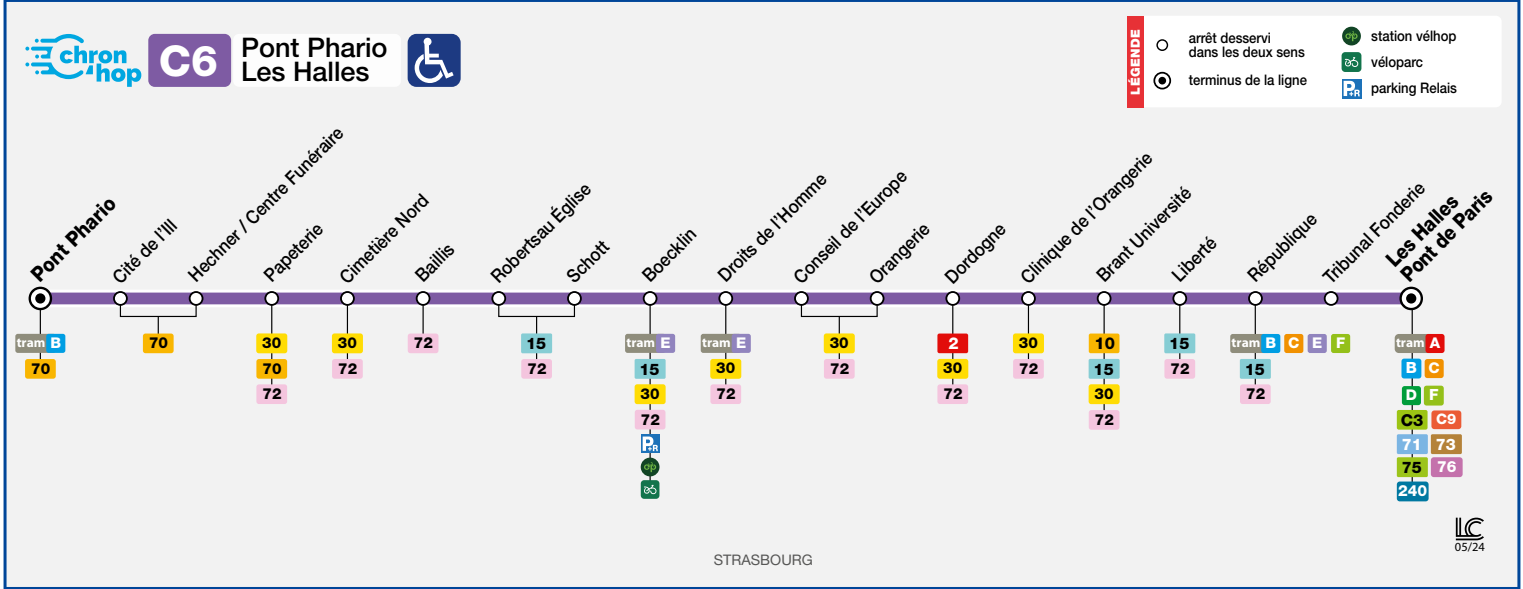

HORAIRES BUS

Timetable / Fahrplan

DU From Vom **26/08/2024** au Until Bis **06/07/2025**

Périodes horaires Bus 2024/2025 / Bus timetables 2024/2025 / Busfahrplan 2024/2025

AOÛT 2024	SEPTEMBRE	OCTOBRE	NOVEMBRE	DÉCEMBRE	JANVIER 2025	FÉVRIER	MARS	AVRIL	MAI	JUIN	JUILLET
V 1	D 1	M 1	V 1	D 1	M 1	S 1	S 1	M 1	J 1	D 1	M 1
S 2	L 2	M 2	S 2	L 2	J 2	D 2	D 2	L 2	V 2	L 2	M 2
D 3	M 3	J 3	D 3	M 3	V 3	L 3	L 3	J 3	S 3	M 3	J 3
L 4	M 4	V 4	L 4	M 4	S 4	M 4	M 4	V 4	D 4	M 4	V 4
M 5	J 5	S 5	M 5	J 5	D 5	M 5	M 5	S 5	L 5	J 5	S 5
M 6	V 6	D 6	M 6	V 6	L 6	J 6	J 6	D 6	M 6	V 6	D 6
J 7	S 7	L 7	J 7	S 7	M 7	V 7	V 7	L 7	M 7	S 7	L 7
V 8	D 8	M 8	V 8	D 8	M 8	S 8	S 8	M 8	J 8	D 8	M 8
V 9	L 9	M 9	S 9	L 9	J 9	D 9	D 9	M 9	V 9	L 9	M 9
S 10	M 10	J 10	D 10	M 10	V 10	L 10	L 10	J 10	S 10	M 10	J 10
D 11	M 11	V 11	L 11	M 11	S 11	M 11	M 11	V 11	D 11	M 11	V 11
L 12	J 12	S 12	M 12	J 12	D 12	M 12	M 12	S 12	L 12	J 12	S 12
M 13	V 13	D 13	M 13	V 13	L 13	J 13	J 13	D 13	M 13	V 13	D 13
M 14	S 14	L 14	J 14	S 14	M 14	V 14	V 14	L 14	M 14	S 14	L 14
J 15	D 15	M 15	V 15	D 15	M 15	S 15	S 15	M 15	J 15	D 15	M 15
V 16	L 16	M 16	S 16	L 16	J 16	D 16	D 16	M 16	V 16	L 16	M 16
S 17	M 17	J 17	D 17	M 17	V 17	L 17	L 17	J 17	S 17	M 17	J 17
D 18	M 18	V 18	L 18	M 18	S 18	M 18	M 18	V 18	D 18	M 18	V 18
L 19	J 19	S 19	M 19	J 19	D 19	M 19	M 19	S 19	L 19	J 19	S 19
M 20	V 20	D 20	M 20	V 20	L 20	J 20	J 20	D 20	M 20	V 20	D 20
M 21	S 21	L 21	J 21	S 21	M 21	V 21	V 21	L 21	M 21	S 21	L 21
J 22	D 22	M 22	V 22	D 22	M 22	S 22	S 22	M 22	J 22	D 22	M 22
V 23	L 23	M 23	S 23	L 23	J 23	D 23	D 23	M 23	V 23	L 23	M 23
S 24	M 24	J 24	D 24	M 24	V 24	L 24	L 24	J 24	S 24	M 24	J 24
D 25	M 25	V 25	L 25	M 25	S 25	M 25	M 25	V 25	D 25	M 25	V 25
L 26	J 26	S 26	M 26	J 26	D 26	M 26	M 26	S 26	L 26	J 26	S 26
M 27	V 27	D 27	M 27	V 27	L 27	J 27	J 27	D 27	M 27	V 27	D 27
M 28	S 28	L 28	J 28	S 28	M 28	V 28	V 28	L 28	M 28	S 28	L 28
J 29	D 29	M 29	V 29	D 29	M 29	S 29	S 29	M 29	J 29	D 29	M 29
V 30	L 30	M 30	S 30	L 30	J 30	D 30	D 30	M 30	V 30	L 30	M 30
S 31	M 31	J 31	D 31	M 31	V 31	L 31	L 31	J 31	S 31	M 31	J 31

Période horaire été
Summer timetable
Sommerfahrplan

Période orange (samedi)
Orange period (Saturday)
Orange Periode (Samstag)

Période verte
Green period
Grüne Periode

Aucune circulation
No traffic
Keine Fahrten