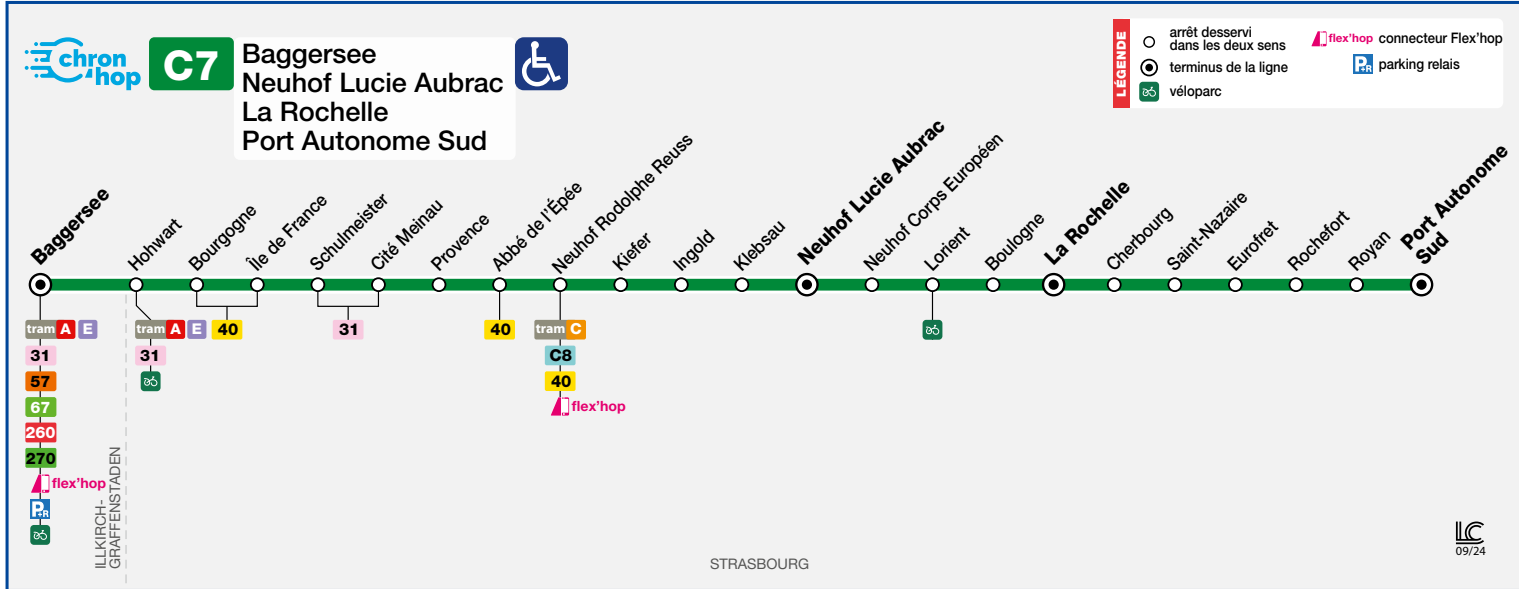

HORAIRES BUS

Timetable / Fahrplan

DU From Vom **26/08/2024** au Until Bis **06/07/2025**

Périodes horaires Bus 2024/2025 / Bus timetables 2024/2025 / Busfahrplan 2024/2025

AOÛT 2024	SEPTEMBRE	OCTOBRE	NOVEMBRE	DÉCEMBRE	JANVIER 2025	FÉVRIER	MARS	AVRIL	MAI	JUIN	JUILLET
J 1	D 1	M 1	V 1	D 1	M 1	S 1	S 1	M 1	J 1	D 1	M 1
V 2	L 2	M 2	S 2	L 2	J 2	D 2	D 2	M 2	V 2	L 2	M 2
S 3	M 3	J 3	D 3	M 3	V 3	L 3	L 3	J 3	S 3	M 3	J 3
D 4	M 4	V 4	L 4	M 4	S 4	M 4	M 4	V 4	D 4	M 4	V 4
L 5	J 5	S 5	M 5	J 5	D 5	M 5	M 5	S 5	L 5	J 5	S 5
M 6	V 6	D 6	M 6	V 6	L 6	J 6	J 6	D 6	M 6	V 6	D 6
M 7	S 7	L 7	J 7	V 7	M 7	V 7	V 7	L 7	M 7	S 7	L 7
J 8	D 8	M 8	V 8	D 8	M 8	S 8	S 8	M 8	J 8	D 8	M 8
V 9	L 9	M 9	S 9	L 9	J 9	D 9	D 9	M 9	V 9	L 9	M 9
S 10	M 10	J 10	D 10	M 10	V 10	L 10	L 10	J 10	S 10	M 10	J 10
D 11	M 11	V 11	L 11	M 11	S 11	M 11	M 11	V 11	D 11	M 11	V 11
L 12	J 12	S 12	M 12	J 12	D 12	M 12	M 12	S 12	L 12	J 12	S 12
M 13	D 13	M 13	V 13	V 13	L 13	J 13	J 13	D 13	M 13	V 13	D 13
M 14	S 14	L 14	J 14	S 14	M 14	V 14	V 14	L 14	M 14	S 14	L 14
J 15	D 15	M 15	V 15	D 15	M 15	S 15	S 15	M 15	J 15	D 15	M 15
V 16	L 16	M 16	S 16	L 16	V 16	D 16	D 16	M 16	V 16	L 16	M 16
S 17	M 17	J 17	D 17	M 17	V 17	L 17	L 17	J 17	S 17	M 17	J 17
D 18	M 18	V 18	L 18	M 18	S 18	M 18	M 18	V 18	D 18	M 18	V 18
L 19	J 19	S 19	M 19	J 19	D 19	M 19	M 19	S 19	L 19	J 19	S 19
M 20	V 20	D 20	M 20	V 20	L 20	J 20	J 20	D 20	M 20	V 20	D 20
M 21	S 21	L 21	J 21	S 21	M 21	V 21	V 21	L 21	M 21	S 21	L 21
J 22	D 22	M 22	V 22	D 22	M 22	S 22	S 22	M 22	J 22	D 22	M 22
V 23	L 23	M 23	S 23	L 23	J 23	D 23	D 23	M 23	V 23	L 23	M 23
S 24	M 24	J 24	D 24	M 24	V 24	L 24	L 24	J 24	S 24	M 24	J 24
D 25	M 25	V 25	L 25	M 25	S 25	M 25	M 25	V 25	D 25	M 25	V 25
L 26	J 26	S 26	M 26	J 26	D 26	M 26	M 26	S 26	L 26	J 26	S 26
M 27	V 27	D 27	M 27	V 27	L 27	J 27	J 27	D 27	M 27	V 27	D 27
M 28	S 28	L 28	J 28	S 28	M 28	V 28	V 28	L 28	M 28	S 28	L 28
J 29	D 29	M 29	V 29	D 29	M 29	S 29	S 29	M 29	J 29	D 29	M 29
V 30	L 30	M 30	S 30	L 30	J 30	D 30	D 30	M 30	V 30	L 30	M 30
S 31	J 31	V 31	L 31	M 31	V 31	L 31	L 31	M 30	S 31	J 31	J 31

- Période bleue (du lundi au vendredi)
  Blue period (Monday to Friday)
  Blaue Periode (Montag bis Freitag)
- Période rose (dimanche et jours fériés)
  Pink period (Sunday and public holidays)
  Rosa Periode (Sonn- und Feiertage)
- Période horaire été
  Summer timetable
  Sommerfahrplan
- Période orange (samedi)
  Orange period (Saturday)
  Orange Periode (Samstag)
- Période verte
  Green period
  Grüne Periode
- Aucune circulation
  No traffic
  Keine Fahrten