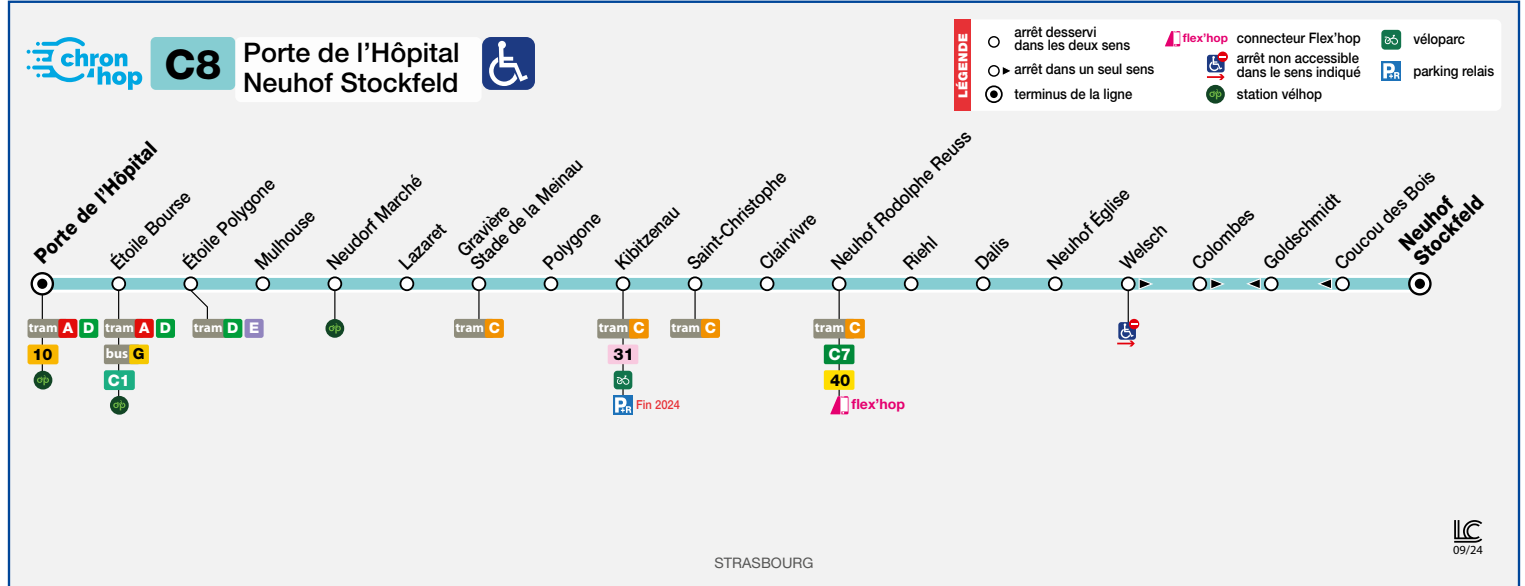

HORAIRES BUS

Timetable / Fahrplan

DU From Vom **26/08/2024** au Until Bis **06/07/2025**

Périodes horaires Bus 2024/2025 / Bus timetables 2024/2025 / Busfahrplan 2024/2025

AOÛT 2024	SEPTEMBRE	OCTOBRE	NOVEMBRE	DÉCEMBRE	JANVIER 2025	FÉVRIER	MARS	AVRIL	MAI	JUIN	JUILLET
J 1	D 1	M 1	V 1	D 1	M 1	S 1	S 1	M 1	J 1	D 1	M 1
V 2	L 2	M 2	S 2	L 2	J 2	D 2	D 2	V 2	V 2	L 2	M 2
S 3	M 3	J 3	D 3	M 3	V 3	L 3	L 3	J 3	S 3	M 3	J 3
D 4	M 4	V 4	L 4	M 4	S 4	M 4	M 4	V 4	D 4	M 4	V 4
L 5	J 5	S 5	M 5	J 5	D 5	M 5	M 5	S 5	L 5	J 5	S 5
M 6	V 6	D 6	M 6	V 6	L 6	J 6	J 6	D 6	M 6	V 6	D 6
M 7	S 7	L 7	J 7	S 7	M 7	V 7	V 7	L 7	M 7	S 7	L 7
J 8	D 8	M 8	V 8	D 8	M 8	S 8	S 8	M 8	J 8	D 8	M 8
V 9	L 9	M 9	S 9	L 9	J 9	D 9	D 9	M 9	V 9	L 9	M 9
S 10	M 10	J 10	D 10	M 10	V 10	L 10	L 10	J 10	S 10	M 10	J 10
D 11	M 11	V 11	L 11	M 11	S 11	M 11	M 11	V 11	D 11	M 11	V 11
L 12	J 12	S 12	M 12	J 12	D 12	M 12	M 12	L 12	S 12	J 12	S 12
M 13	V 13	D 13	M 13	V 13	L 13	J 13	J 13	D 13	M 13	V 13	D 13
M 14	S 14	L 14	J 14	S 14	M 14	V 14	V 14	L 14	M 14	S 14	L 14
J 15	D 15	M 15	V 15	D 15	M 15	S 15	S 15	M 15	J 15	D 15	M 15
V 16	L 16	M 16	S 16	L 16	J 16	D 16	D 16	M 16	V 16	L 16	M 16
S 17	M 17	J 17	D 17	M 17	V 17	L 17	L 17	J 17	S 17	M 17	J 17
D 18	M 18	V 18	L 18	M 18	S 18	M 18	M 18	V 18	D 18	M 18	V 18
L 19	J 19	S 19	M 19	J 19	D 19	M 19	M 19	S 19	L 19	J 19	S 19
M 20	V 20	D 20	M 20	V 20	L 20	J 20	J 20	D 20	M 20	V 20	D 20
M 21	S 21	L 21	J 21	S 21	M 21	V 21	V 21	L 21	M 21	S 21	L 21
J 22	D 22	M 22	V 22	D 22	M 22	S 22	S 22	M 22	J 22	D 22	M 22
V 23	L 23	M 23	S 23	L 23	J 23	D 23	D 23	M 23	V 23	L 23	M 23
S 24	M 24	J 24	D 24	M 24	V 24	L 24	L 24	J 24	S 24	M 24	J 24
D 25	M 25	V 25	L 25	M 25	S 25	M 25	M 25	V 25	D 25	M 25	V 25
L 26	J 26	S 26	M 26	J 26	D 26	M 26	M 26	S 26	L 26	J 26	S 26
M 27	V 27	D 27	M 27	V 27	L 27	J 27	J 27	D 27	M 27	V 27	D 27
M 28	S 28	L 28	J 28	S 28	M 28	V 28	V 28	L 28	M 28	S 28	L 28
J 29	D 29	M 29	V 29	D 29	M 29	S 29	S 29	M 29	J 29	D 29	M 29
V 30	L 30	M 30	S 30	L 30	J 30	D 30	D 30	M 30	V 30	L 30	M 30
S 31	M 31	J 31	D 31	M 31	V 31	L 31	L 31	J 31	S 31	M 31	J 31

Période bleue (du lundi au vendredi)
Blue period (Monday to Friday)
Blaue Periode (Montag bis Freitag)

Période horaire été
Summer timetable
Sommerfahrplan

Période orange (samedi)
Orange period (Saturday)
Orange Periode (Samstag)

Période verte
Green period
Grüne Periode

Aucune circulation
No traffic
Keine Fahrten