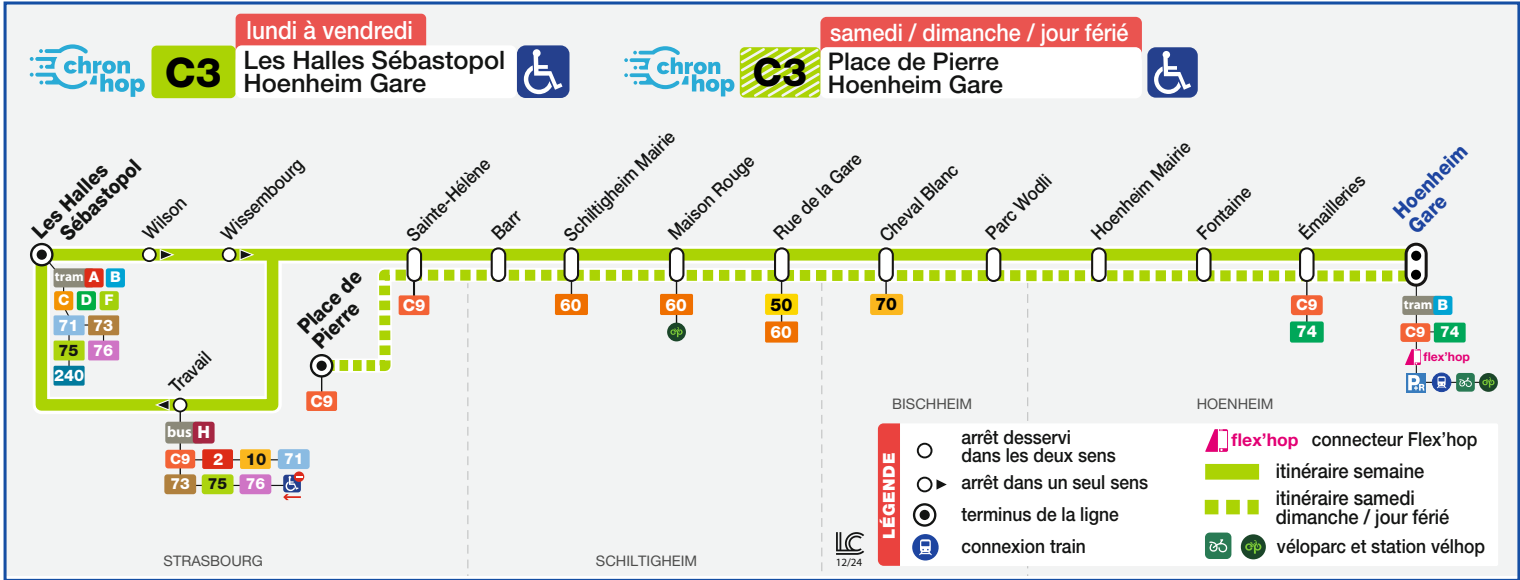

■ Les Halles Sébastopol
■ Hoenheim Gare

■ Place de Pierre
■ Hoenheim Gare

HORAIRES BUS

Timetable / Fahrplan

DU From Vom **27/11/2024** au Until Bis **27/12/2024**

Périodes horaires Bus 2024 / Bus timetables 2024 / Busfahrplan 2024

- Période bleue (du lundi au vendredi)
Blue period (Monday to Friday)
Blaue Periode (Montag bis Freitag)
- Période rose (dimanche et jours fériés)
Pink period (Sunday and public holidays)
Rosa Periode (Sonn- und Feiertage)
- Période horaire été
Summer timetable
Sommerfahrplan
- Période orange (samedi)
Orange period (Saturday)
Orange Periode (Samstag)
- Période verte
Green period
Grüne Periode