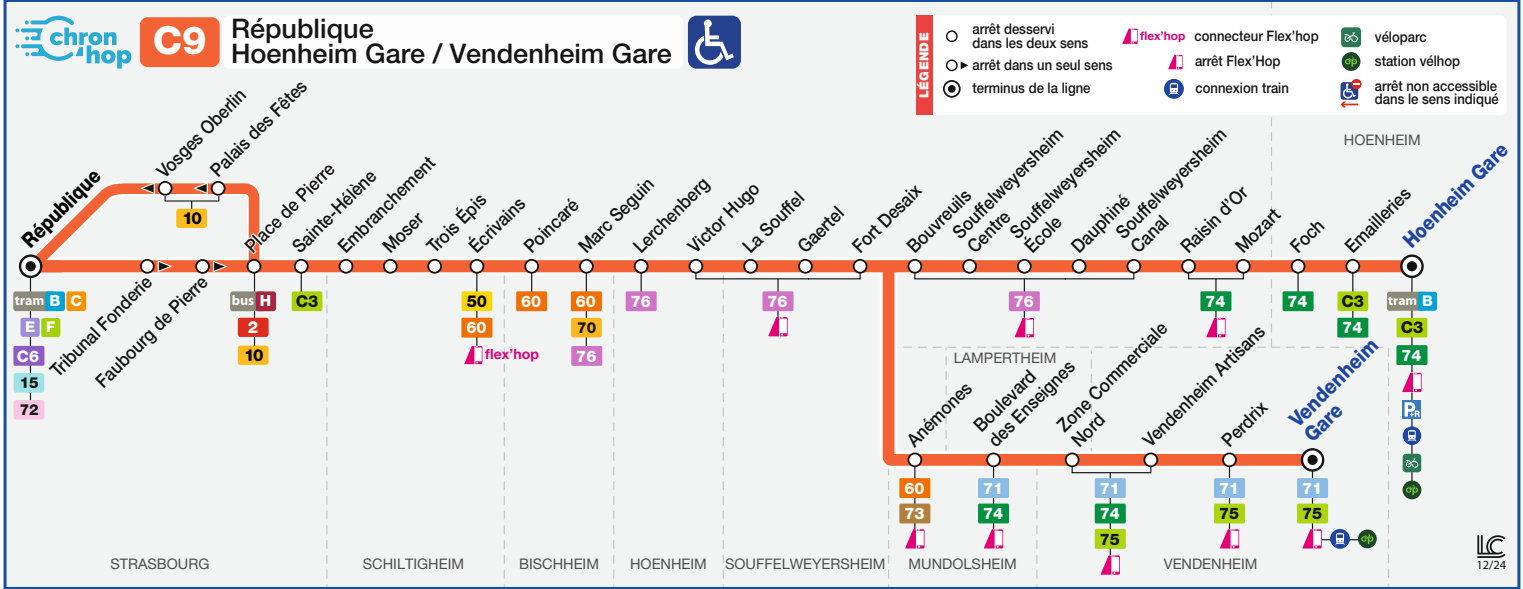

HORAIRES BUS

Timetable / Fahrplan

DU From Vom **27/11/2024** au Until Bis **27/12/2024**

Périodes horaires Bus 2024 / Bus timetables 2024 / Busfahrplan 2024

NOVEMBRE		DÉCEMBRE	
V	1	D	1
S	2	L	2
D	3	M	3
L	4	M	4
M	5	J	5
M	6	V	6
J	7	S	7
V	8	D	8
S	9	L	9
D	10	M	10
L	11	M	11
M	12	J	12
M	13	V	13
J	14	S	14
V	15	D	15
S	16	L	16
D	17	M	17
L	18	M	18
M	19	J	19
M	20	V	20
J	21	S	21
V	22	D	22
S	23	L	23
D	24	M	24
L	25	M	25
M	26	J	26
M	27	V	27
J	28	S	28
V	29	D	29
S	30	L	30
		M	31

- Période bleue (du lundi au vendredi)
Blue period (Monday to Friday)
Blaue Periode (Montag bis Freitag)
- Période rose (dimanche et jours fériés)
Pink period (Sunday and public holidays)
Rosa Periode (Sonn- und Feiertage)
- Période horaire été
Summer timetable
Sommerfahrplan
- Période orange (samedi)
Orange period (Saturday)
Orange Periode (Samstag)
- Période verte
Green period
Grüne Periode