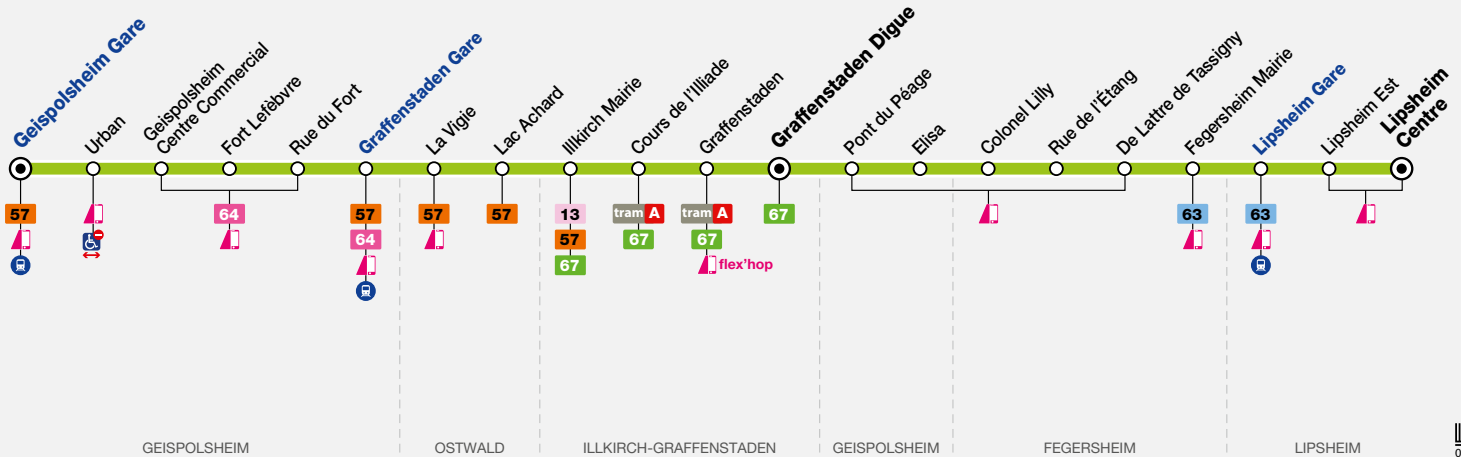

62

- Geispolsheim Gare
- Graffenstaden Digue
- Lipsheim Centre

HORAIRES BUS Timetable / Fahrplan

DU
From
Vom

26/08/2024

AU
Until
Bis

06/07/2025

62 Geispolsheim Gare Lipsheim Centre

- LÉGENDE**
- arrêt desservi dans les deux sens
 - ⊙ terminus de la ligne
 - ♿ arrêt non accessible dans le sens indiqué
 - flex'hop connecteur Flex'hop
 - arrêt Flex'hop
 - connexion train

GEISPOLSHHEIM

Daily during the evening, Geispolsheim, Fegersheim and Lipsheim are served by a TAXIBUS. Departs from the Baggersee station at 8.15 pm. – 8.45 pm. – 9.45 pm. – 10.45 pm. – 11.45 pm. Information – ALLO CTS 03 88 77 70 70

Geispolsheim, Fegersheim und Lipsheim werden jeden Abend von einem TAXIBUS angefahren. Abfahrt von der Haltestelle Baggersee um 20:15 Uhr – 20:45 Uhr 21:45 Uhr – 22:45 Uhr – 23:45 Uhr. Auskunft – ALLO CTS 03 88 77 70 70