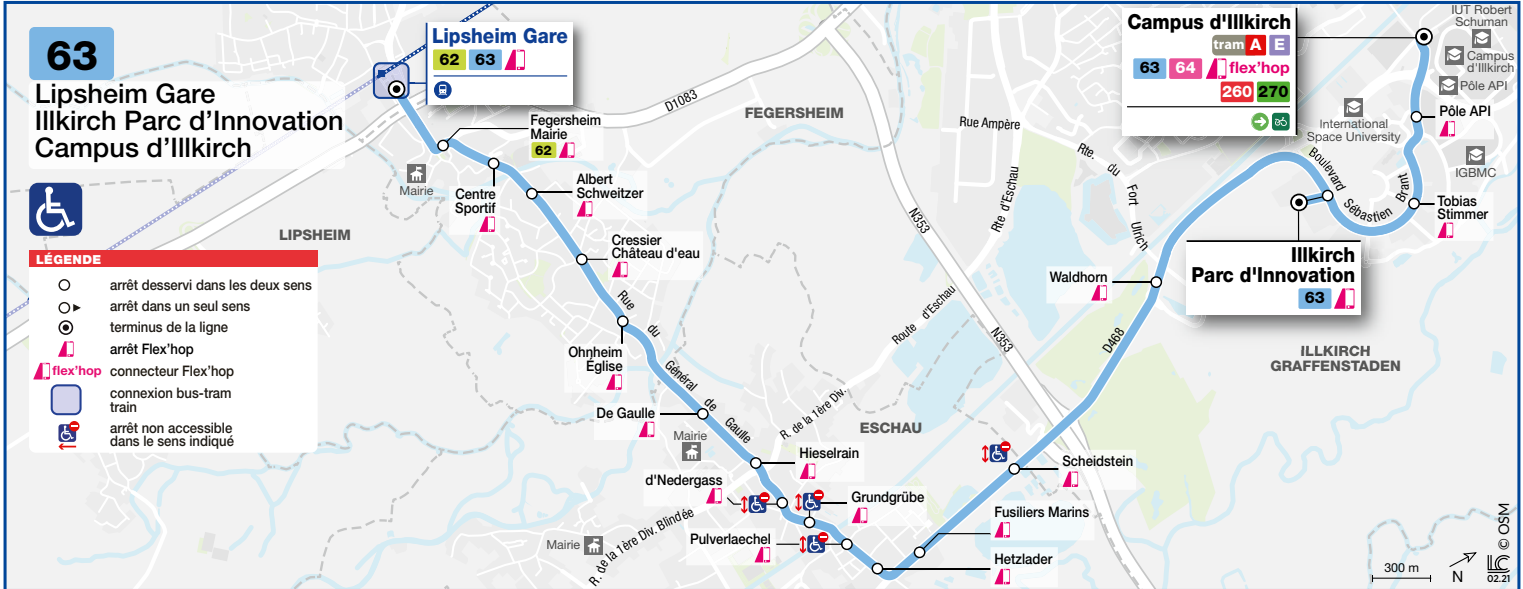

63

- Campus d'Illkirch
- Illkirch Parc d'Innovation / Lipsheim Gare

HORAIRES BUS Timetable / Fahrplan

DU From Vom **26/08/2024** AU Until Bis **06/07/2025**

Informations exceptionnelles / Exceptional information / Außergewöhnliche Informationen

En raison de modifications pouvant intervenir dans les horaires de la SNCF en cours d'année, certaines correspondances sont susceptibles de ne plus être assurées, plus d'information sur www.ter.sncf.com/grand-est.

During the year, train times might change, therefore the schedules given here might as well not be accurate, more information at www.ter.sncf.com/grand-est.

Der Zugfahrplan kann im Jahr geändert werden. Deshalb können wir manche Verbindungen nicht garantieren, mehr Information unter www.ter.sncf.com/grand-est.

Le dimanche et les jours fériés la ligne 63 dessert également Lipsheim Centre

On Sundays and public holidays, route 63 also serves Lipsheim Centre

An sonn- und Feiertagen bedient die linie 63 auch Lipsheim Centre

Informations exceptionnelles / Exceptional information / Außergewöhnliche Informationen

Seules les correspondances entre les trains et les bus de cette ligne dont le temps d'attente est compris entre 5 et 15 minutes environ sont indiquées.

Only connections between trains and buses of this line whose waiting time is included between 5 and 15 minutes approximately are indicated.

Nur Verbindungen zwischen Zügen und Stadtbussen von dieser Linie, mit eine Wartezeit von ca. 5 bis 15 Minuten sind angezeigt.

taxibus
Quand il n'y a plus de bus, il y a Taxibus

Tous les jours en soirée, la desserte de Eschau, Fegersheim et Lipsheim est assurée par un TAXIBUS.
Départs de la station Baggersee à 20h15 – 20h45 – 21h45 – 22h45 – 23h45.
Renseignements – ALLO CTS 03 88 77 70 70.

Daily during the evening, Eschau, Fegersheim and Lipsheim are served by a TAXIBUS.
Departs from the Baggersee station at 8.15 pm. – 8.45 pm. – 9.45 pm. – 10.45 pm. – 11.45 pm.
Information – ALLO CTS 03 88 77 70 70

Eschau, Fegersheim und Lipsheim werden jeden Abend von einem TAXIBUS angefahren.
Abfahrt von der Haltestelle Baggersee um 20:15 Uhr – 20:45 Uhr – 21:45 Uhr – 22:45 Uhr – 23:45 Uhr.
Auskunft – ALLO CTS 03 88 77 70 70