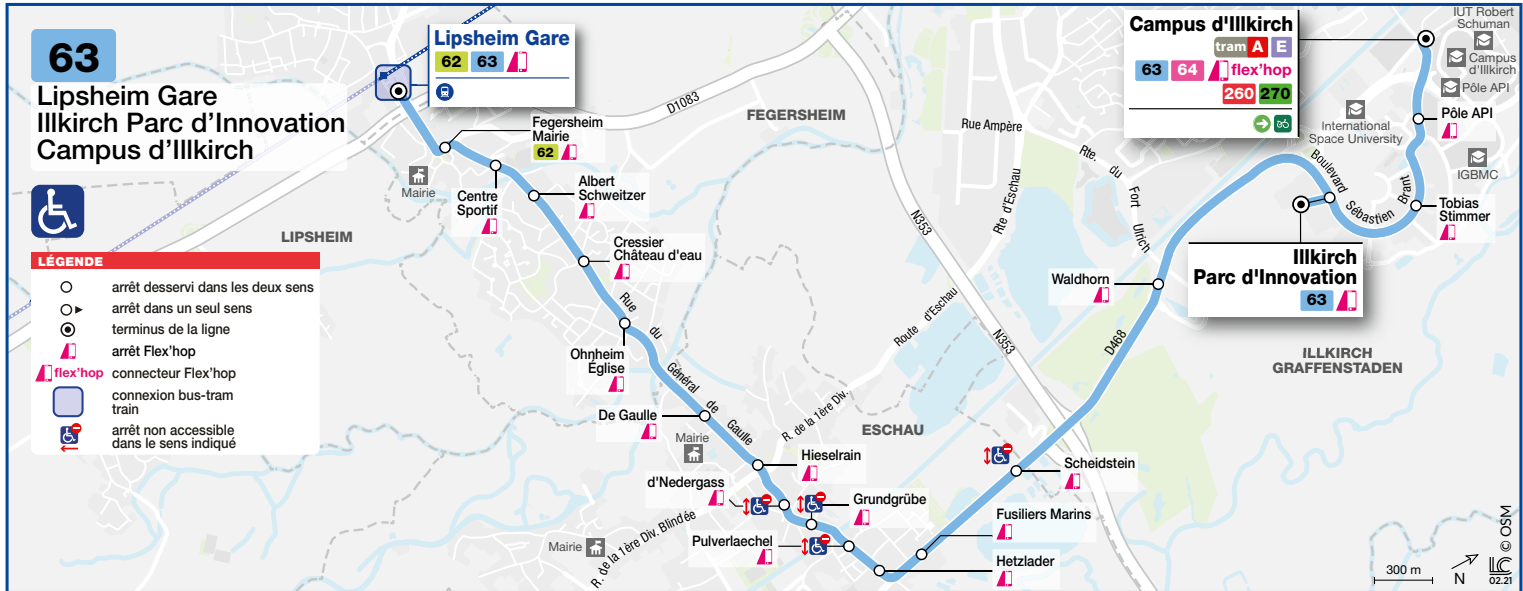

63

- Campus d'Illkirch
- Illkirch Parc d'Innovation / Lipsheim Gare

HORAIRES BUS Timetable / Fahrplan

DU
From
Vom

26/08/2024

AU
Until
Bis

06/07/2025

Informations exceptionnelles / Exceptional information / Außergewöhnliche Informationen

Daily during the evening, Eschau, Fegersheim and Lipsheim are served by a TAXIBUS.
Departs from the Baggersee station at 8.15 pm. – 8.45 pm. – 9.45 pm. – 10.45 pm. – 11.45 pm.
Information – ALLO CTS 03 88 77 70 70

Eschau, Fegersheim und Lipsheim werden jeden Abend von einem TAXIBUS angefahren.
Abfahrt von der Haltestelle Baggersee um 20:15 Uhr – 20:45 Uhr – 21:45 Uhr – 22:45 Uhr – 23:45 Uhr.
Auskunft – ALLO CTS 03 88 77 70 70

63 Direction / Richtung Campus d'Illkirch

LIPSHEIM CENTRE	9 31	10 31	11 31	12 31	13 27	14 26	15 26	16 26	17 26	18 26												
DÉPARTS <i>en</i> DE LA GARE DE STRASBOURG		10 07		12 07	13 09	14 07	15 07	16 07	17 07	18 07												
ARRIVÉES <i>en</i> EN GARE DE FEGERSHEIM - LIPSHEIM		10 19		12 19	13 20	14 19	15 19	16 17	17 19	18 19												
LIPSHEIM GARE	9 34	10 34	11 34	12 34	13 30	14 29	15 29	16 29	17 29	18 29												
CRESSIER CHATEAU D'EAU	9 38	10 38	11 38	12 38	13 34	14 33	15 33	16 33	17 33	18 33												
HIESELRAIN	9 42	10 42	11 42	12 42	13 38	14 37	15 37	16 37	17 37	18 37												
HETZLADER	9 45	10 45	11 45	12 45	13 41	14 40	15 40	16 40	17 40	18 40												
ILLKIRCH PARC D'INNOVATION	9 51	10 51	11 51	12 51	13 47	14 46	15 46	16 46	17 46	18 46												
CAMPUS D'ILLKIRCH	9 56	10 56	11 56	12 56	13 52	14 51	15 51	16 51	17 51	18 51												