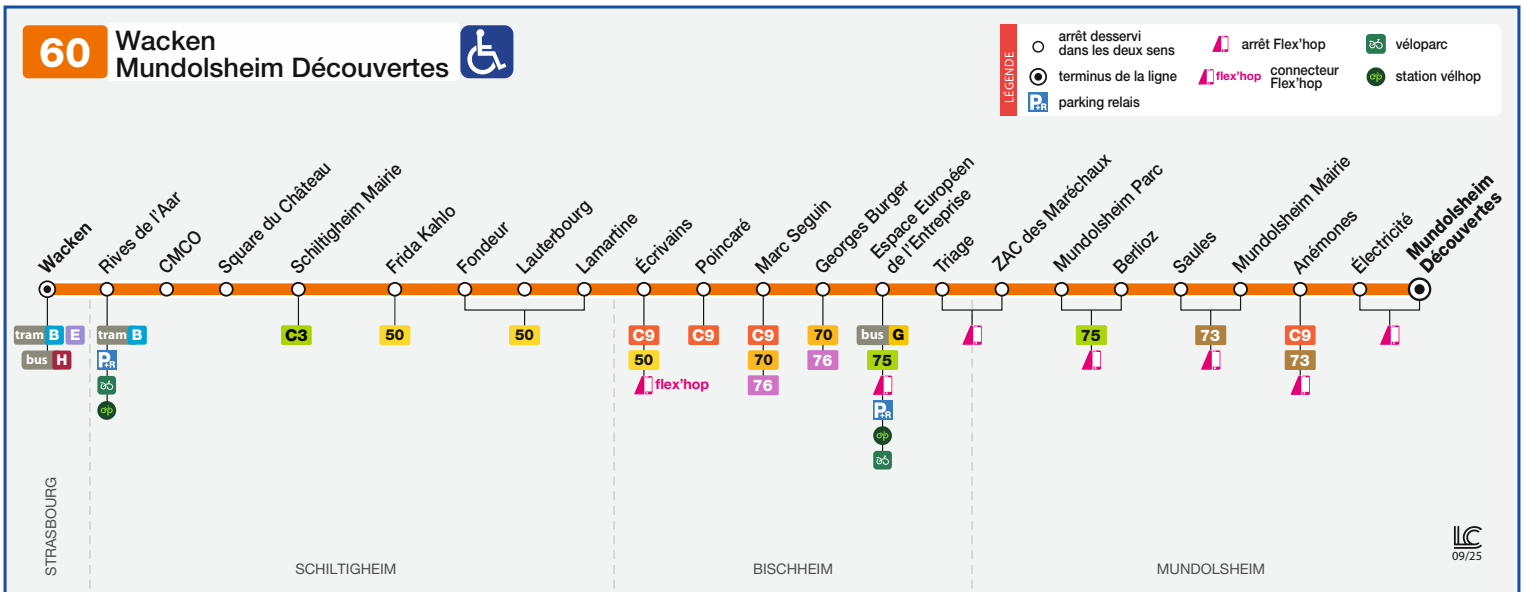

60 Direction / Richtung Mundolsheim Découvertes

Table with 18 columns (bus numbers) and 10 rows (locations: WACKEN, SCHILTINGHEIM MAIRIE, ECRIVAINS, ESPACE EUROPEEN DE L'ENTREPRISE, ZAC DES MARECHAUX, BERLIOZ, MUNDOLSHEIM MAIRIE, ANEMONES, MUNDOLSHEIM DECOUVERTES).

Table with 6 columns (bus numbers) and 9 rows (locations: WACKEN, SCHILTINGHEIM MAIRIE, ECRIVAINS, ESPACE EUROPEEN DE L'ENTREPRISE, ZAC DES MARECHAUX, BERLIOZ, MUNDOLSHEIM MAIRIE, ANEMONES, MUNDOLSHEIM DECOUVERTES).

60 Direction / Richtung Wacken

Table with 18 columns (bus numbers) and 10 rows (locations: MUNDOLSHEIM DECOUVERTES, ANEMONES, MUNDOLSHEIM MAIRIE, BERLIOZ, ZAC DES MARECHAUX, ESPACE EUROPEEN DE L'ENTREPRISE, ECRIVAINS, SCHILTINGHEIM MAIRIE, WACKEN).