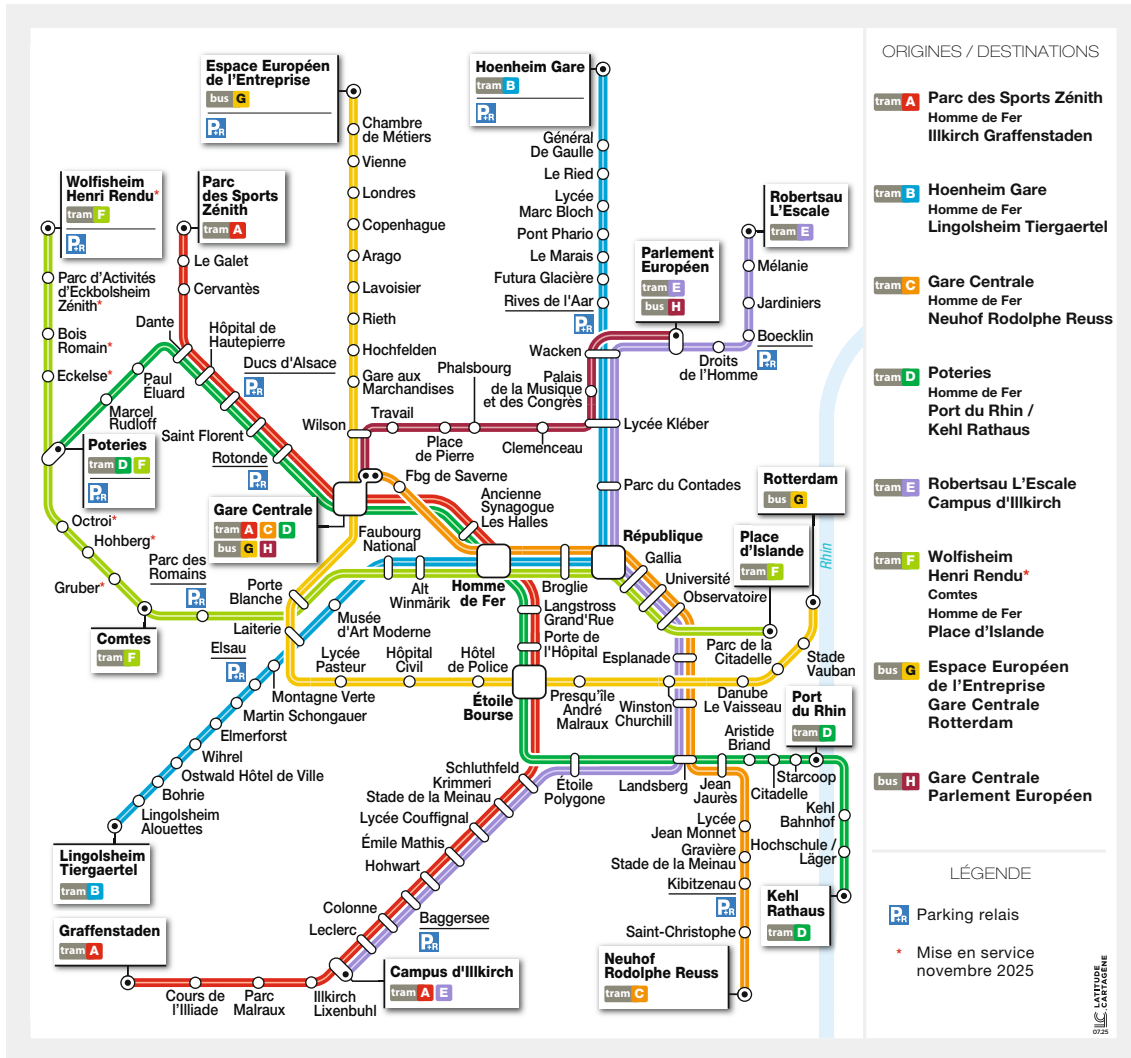

■ Gare Centrale
■ Parlement Européen

HORAIRES BUS

Timetable / Fahrplan

DU From Vom **01/09/2025** au Until Bis **05/07/2026**

Les bus de la ligne H ne circulent pas le dimanche et les jours fériés.
There is no service on bus route H on Sundays and public holidays.
Die Busse der Linie H verkehren nicht an Sonn- und Feiertagen.