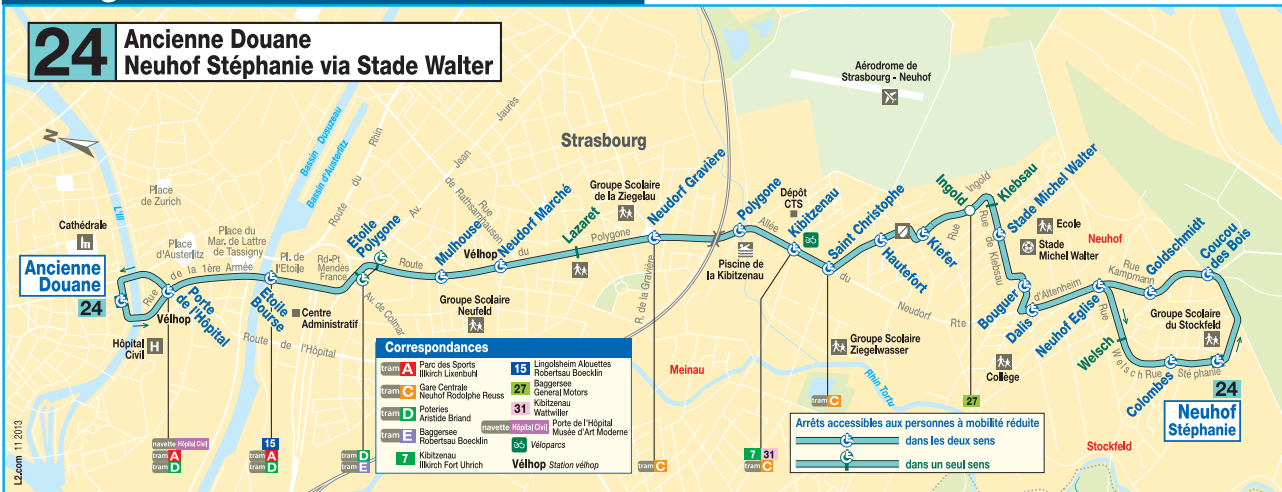

14 24 Direction / Richtung Ancienne Douane

Période Rose (Dimanche et jours fériés)

NEUHOF STEPHANIE	6 00		7 00		7 58		8 58
NEUHOF RODOLPHE REUSS	6 06		7 06		8 05		9 05
STADE MICHEL WALTER							
NEUHOF LORIENT		6 31		7 29		8 29	
KLEBSAU		6 34		7 32		8 32	
KIBITZENAU	6 10	6 40	7 10	7 39	8 09	8 39	9 09
NEUDORF MARCHE	6 14	6 44	7 14	7 44	8 14	8 44	9 14
ETOILE BOURSE	6 19	6 49	7 19	7 49	8 19	8 49	9 19
ANCIENNE DOUANE	6 23	6 53	7 23	7 53	8 23	8 53	9 23

NEUHOF STEPHANIE	13 33		14 03		14 33		15 03
NEUHOF RODOLPHE REUSS	13 40		14 10		14 40		15 10
STADE MICHEL WALTER							
NEUHOF LORIENT		13 49		14 19		14 49	
KLEBSAU		13 52		14 22		14 52	
KIBITZENAU	13 44	13 59	14 14	14 29	14 44	14 59	15 14
NEUDORF MARCHE	13 49	14 04	14 19	14 34	14 49	15 04	15 19
ETOILE BOURSE	13 54	14 09	14 24	14 39	14 54	15 09	15 24
ANCIENNE DOUANE	13 58	14 13	14 28	14 43	14 58	15 13	15 28

NEUHOF STEPHANIE		18 33		19 04		19 44	
NEUHOF RODOLPHE REUSS		18 40		19 11		19 50	
STADE MICHEL WALTER							
NEUHOF LORIENT	18 19		18 49		19 21	19 37	
KLEBSAU	18 22		18 52		19 24	19 40	
KIBITZENAU	18 29	18 44	18 59	19 15	19 31	19 48	19 54
NEUDORF MARCHE	18 34	18 49	19 04	19 20	19 36		19 59
ETOILE BOURSE	18 39	18 54	19 09	19 25	19 41		20 04
ANCIENNE DOUANE	18 43	18 58	19 13	19 29	19 45		20 08

- Pink Period (Sunday and public holidays)
- Rosa Zeitperiode (Sonn- und Feiertage)

	9 56		10 55		12 03		12 33		13 03		
	10 03		11 02		12 10		12 40		13 10		
9 29		10 27		11 22	11 45		12 19		12 49	13 19	
9 32		10 30		11 25	11 48		12 22		12 52	13 22	
9 39	10 07	10 37	11 06	11 32	11 55	12 14	12 29	12 44	12 59	13 14	13 29
9 44	10 12	10 42	11 11	11 37	12 00	12 19	12 34	12 49	13 04	13 19	13 34
9 49	10 17	10 47	11 16	11 42	12 05	12 24	12 39	12 54	13 09	13 24	13 39
9 53	10 21	10 51	11 20	11 46	12 09	12 28	12 43	12 58	13 13	13 28	13 43

	15 33		16 03		16 33		17 03		17 33	18 03	
	15 40		16 10		16 40		17 10		17 40	18 10	
15 19		15 49		16 19		16 49		17 19		17 49	
15 22		15 52		16 22		16 52		17 22		17 52	
15 29	15 44	15 59	16 14	16 29	16 44	16 59	17 14	17 29	17 44	17 59	18 14
15 34	15 49	16 04	16 19	16 34	16 49	17 04	17 19	17 34	17 49	18 04	18 19
15 39	15 54	16 09	16 24	16 39	16 54	17 09	17 24	17 39	17 54	18 09	18 24
15 43	15 58	16 13	16 28	16 43	16 58	17 13	17 28	17 43	17 58	18 13	18 28

20 10		20 40	21 10	21 39	22 10	23 10
20 16						
		20 48	21 18	21 47	22 18	23 18
	20 14					
	20 17	20 48	21 18	21 47	22 18	23 18
20 20	20 23	20 53	21 23	21 52	22 23	23 23
	20 27	20 57	21 27		22 27	23 27
	20 32	21 02	21 32		22 32	23 32
	20 36	21 06	21 36		22 36	23 36

Ligne 24 effectuant un trajet unique entre Neuhoef Stéphanie et Ancienne Douane avec un via Stade Michel Walter lui permettant de desservir le quartier desservi en journée par la branche de la ligne 14 (voir schéma de Ligne 24 via Stade Michel Walter à la fin du livret).

Line 24 makes a single trip between Neuhoef Stéphanie and Ancienne Douane with a detour to Stade Michel Walter which allows it to serve the district that is served during the day by route 14 (see route 24 diagram via Stade Michel Walter at the end of the booklet).

Ligne 24 verkehrt ausnahmsweise zwischen Neuhoef Stéphanie und Ancienne Douane über Stade Michel Walter, um das tagsüber nicht von der Linie 14 angefahrne Viertel zu bedienen (siehe Plan Linie 24 über Stade Michel Walter am Ende des Fahrplanhefts).

Ligne 24 via Stade Michel Walter

24 Ancienne Douane
Neuhof Stéphanie via Stade Walter