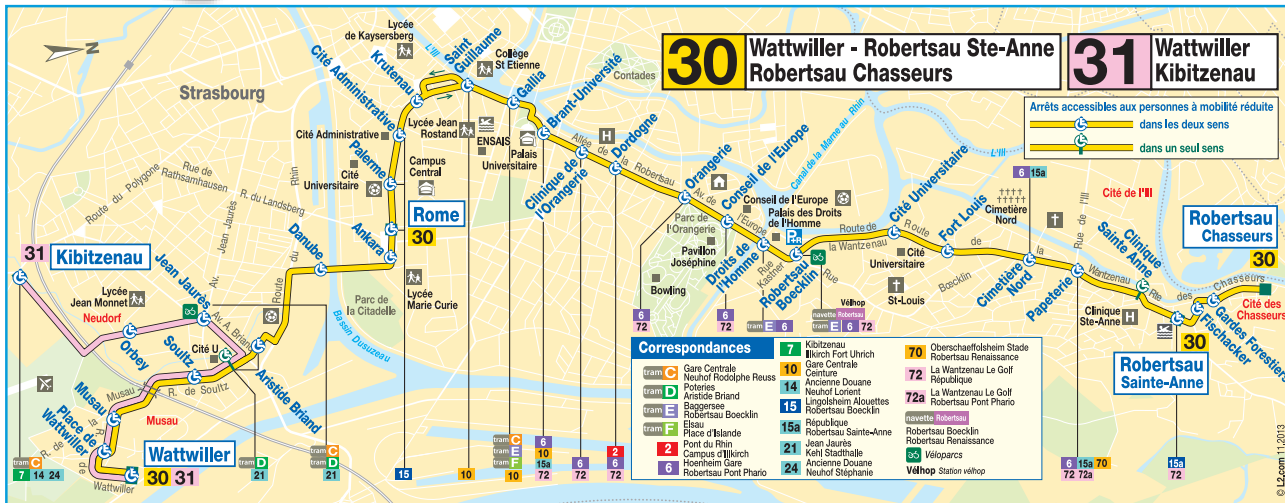

All buses on bus route 30 have low boarding platforms suitable for disabled access. This bus line has disabled access, however only specific stops are suitable for the disabled access equipment. These stops are indicated by symbols; you can find them on the line diagram in this timetable.

Auf der Linie 30 fahren nur Niederflerbusse, die behinderten Menschen das Einsteigen erleichtern.

Diese Buslinie ist für Gehbehinderte zugänglich. Die Niederflertechnik kann jedoch nicht an allen Haltestellen genutzt werden. Die entsprechenden Haltestellen sind auf dem Linienplan dieses Fahrplanauszugs mit kleinen Symbolen gekennzeichnet.