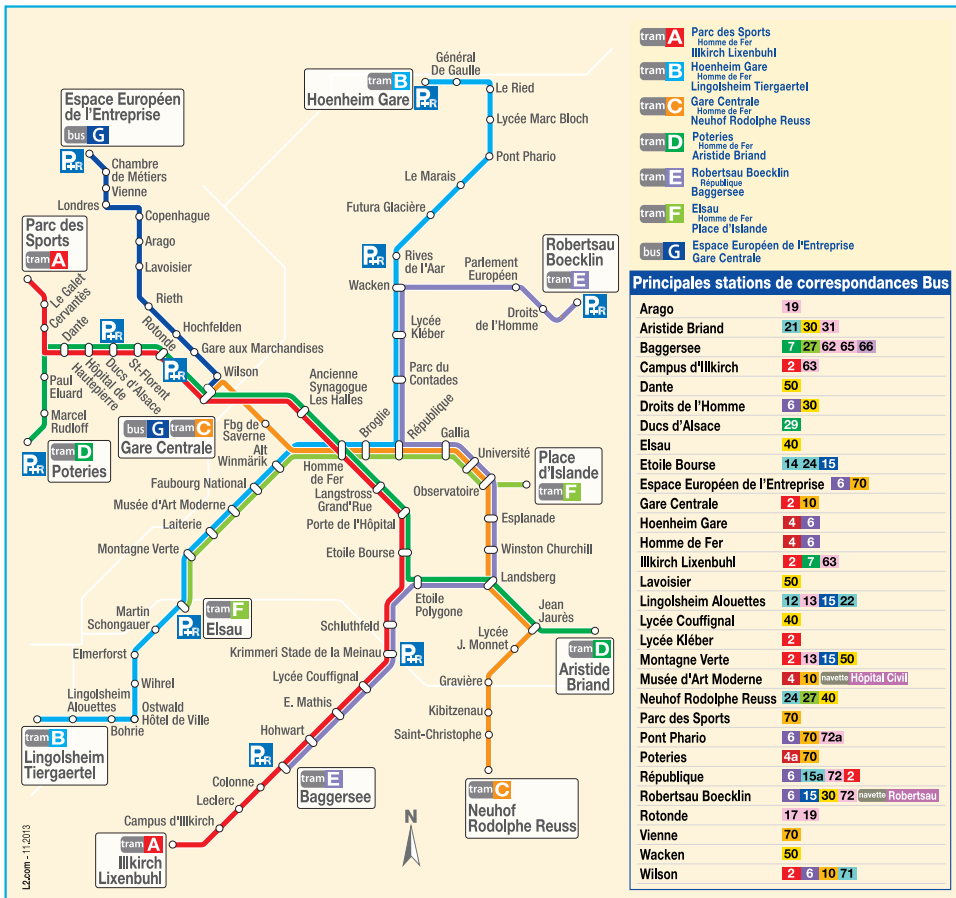

Tous les véhicules qui circulent sur cette ligne sont dotés de planchers bas et/ou équipés de palettes pour permettre l'accès à bord des personnes à mobilité réduite.

All Vehicles on this route have low boarding platforms and/or low suitable for disabled access.

Auf diesen Linien fahren nur Niederflerfahrzeuge und/oder sind mit Rampen ausgestattet, um die Behinderten Menschen das Einsteigen zu erleichtern.