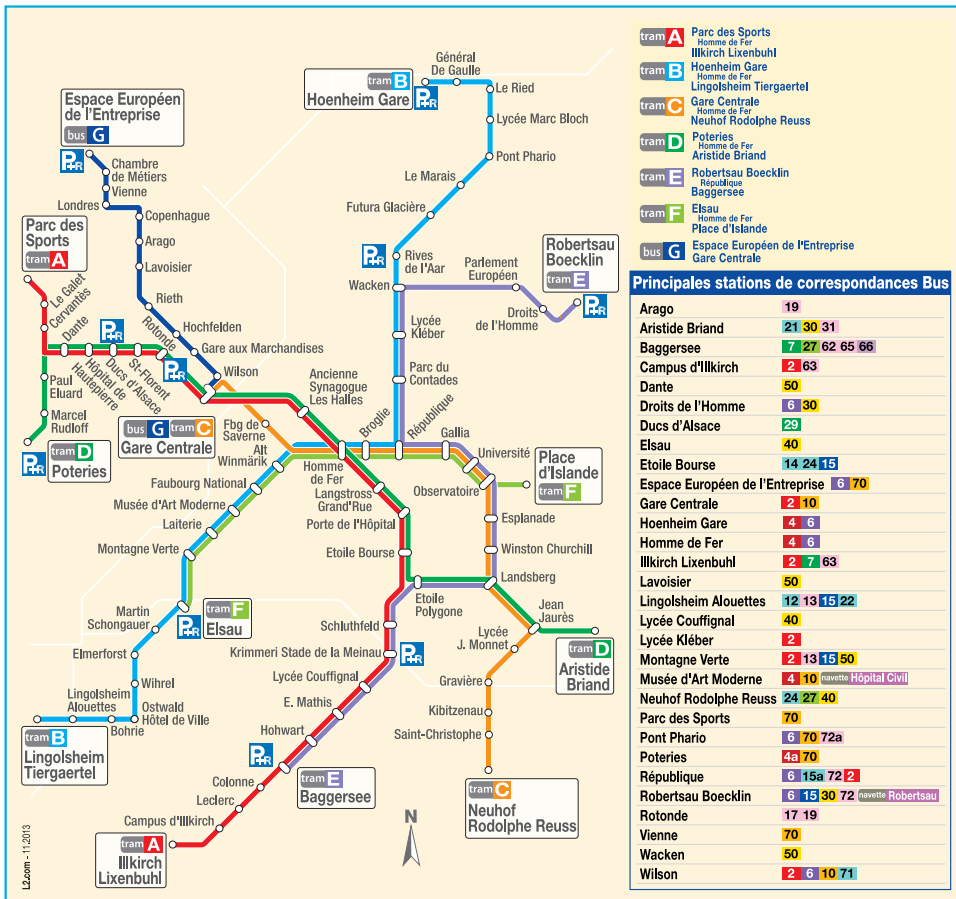

Tous les véhicules qui circulent sur cette ligne sont dotés de planchers bas et/ou équipés de palettes pour permettre l'accès à bord des personnes à mobilité réduite.

All Vehicles on this route have low boarding platforms and/or low suitable for disabled access.

Auf diesen Linien fahren nur Niederflerfahrzeuge und/oder sind mit Rampen ausgestattet, um die Behinderten Menschen das Einsteigen zu erleichtern.