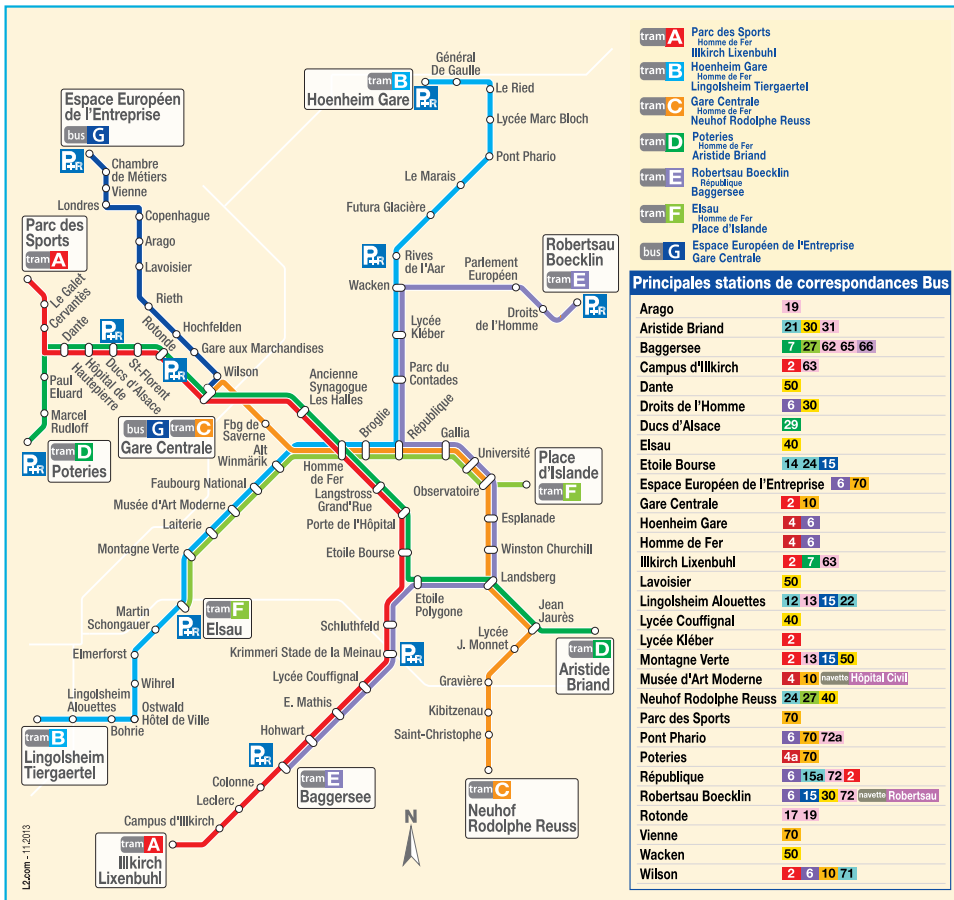

Tous les véhicules qui circulent sur cette ligne sont dotés de planchers bas et/ou équipés de palettes pour permettre l'accès à bord des personnes à mobilité réduite.

All Vehicles on this route have low boarding platforms and/or low suitable for disabled access.

Auf diesen Linien fahren nur Niederflerfahrzeuge und/oder sind mit Rampen ausgestattet, um die Behinderten Menschen das Einsteigen zu erleichtern.

LIGNE ACCESSIBLE / DISABLED ACCESS / BARRIEREFREI LINIE